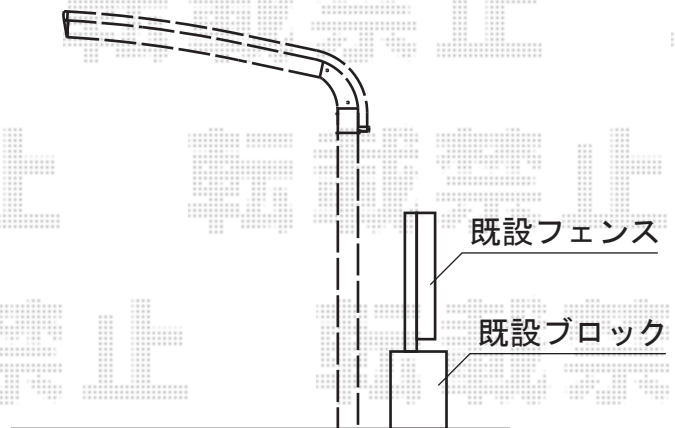

# レイナキャップポート 積雪～20cm対応

YKK AP レイナキャップポート 積雪～20cm対応  
幅=3,002mm  
奥行=5,052mm  
色：ブラウン  
屋根材：熱線遮断ポリカーボネート（アースブルーマット調）  
柱仕様：標準柱仕様（有効高 約2,000mm）

現場状況や作図制限により概略図の内容と多少の違いが生じることがございます。  
施工時は、現場優先とさせて頂きたく思いますので、お立会い頂き、  
最終のご指示のほど、何卒、宜しくお願い致します。