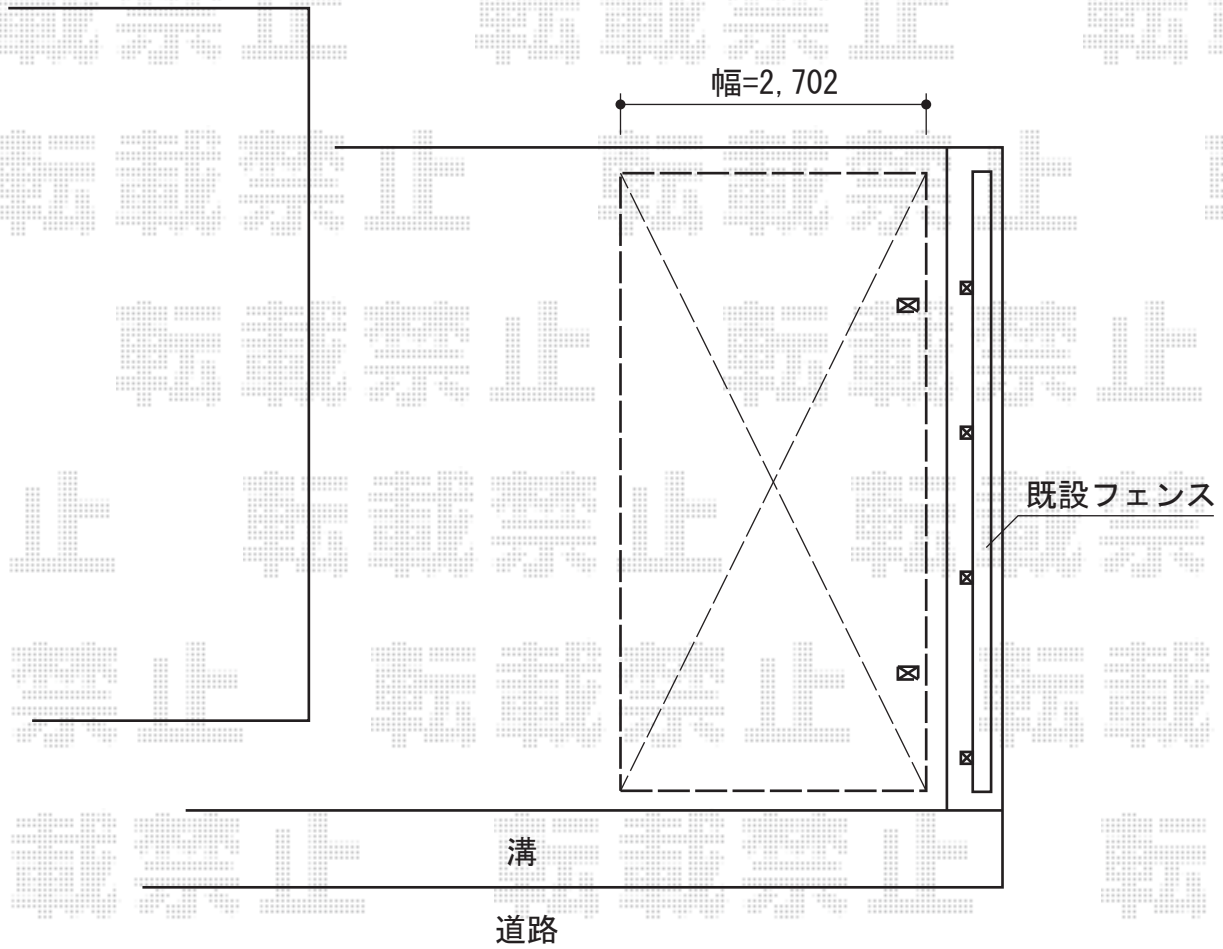

# レイナキャップポート 積雪～20cm対応

YKK AP レイナキャップポート 積雪～20cm対応  
幅=3,002mm  
奥行=5,052mm  
色：ブラウン  
屋根材：熱線遮断ポリカーボネート（アースブルーマット調）  
柱仕様：標準柱仕様（有効高 約2,000mm）

現場状況や作図制限により概略図の内容と多少の違いが生じることがございます。  
施工時は、現場優先とさせて頂きたく思いますので、お立会い頂き、  
最終のご指示のほど、何卒、宜しくお願い致します。