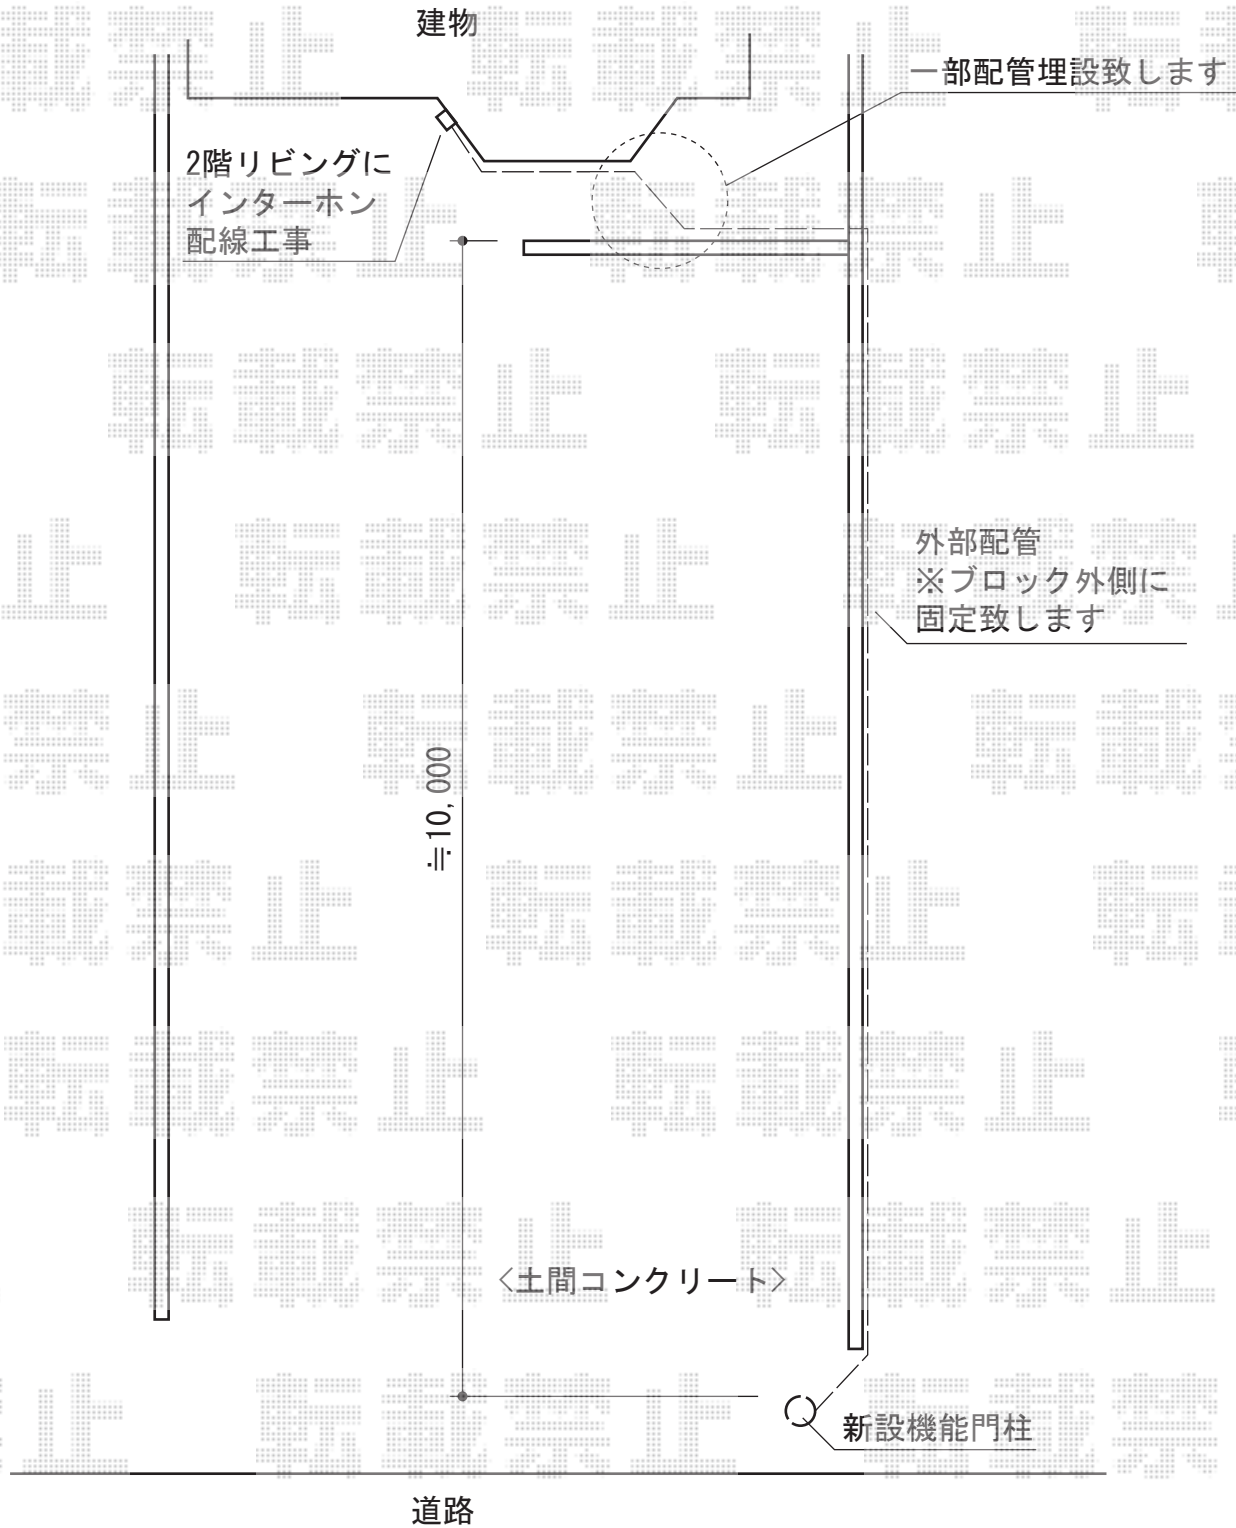

ファンクションユニット ユーロブリーズ

TOEX ファンクションユニット ユーロブリーズ
基本セット：ポール・ポールカバーセット・照明 (EBJ-2型)
デザインパネル：Aリーフタイプ両側仕様
サイン：B(角型)センター取付
ポスト・取付部品：D-1型
インターホン取付台座
色：ラスティブラウン

現場状況や作図制限により概略図の内容と多少の違いが生じることがございます。
施工時は、現場優先とさせて頂きたく思いますので、お立会い頂き、
最終のご指示のほど、何卒、宜しくお願い致します。