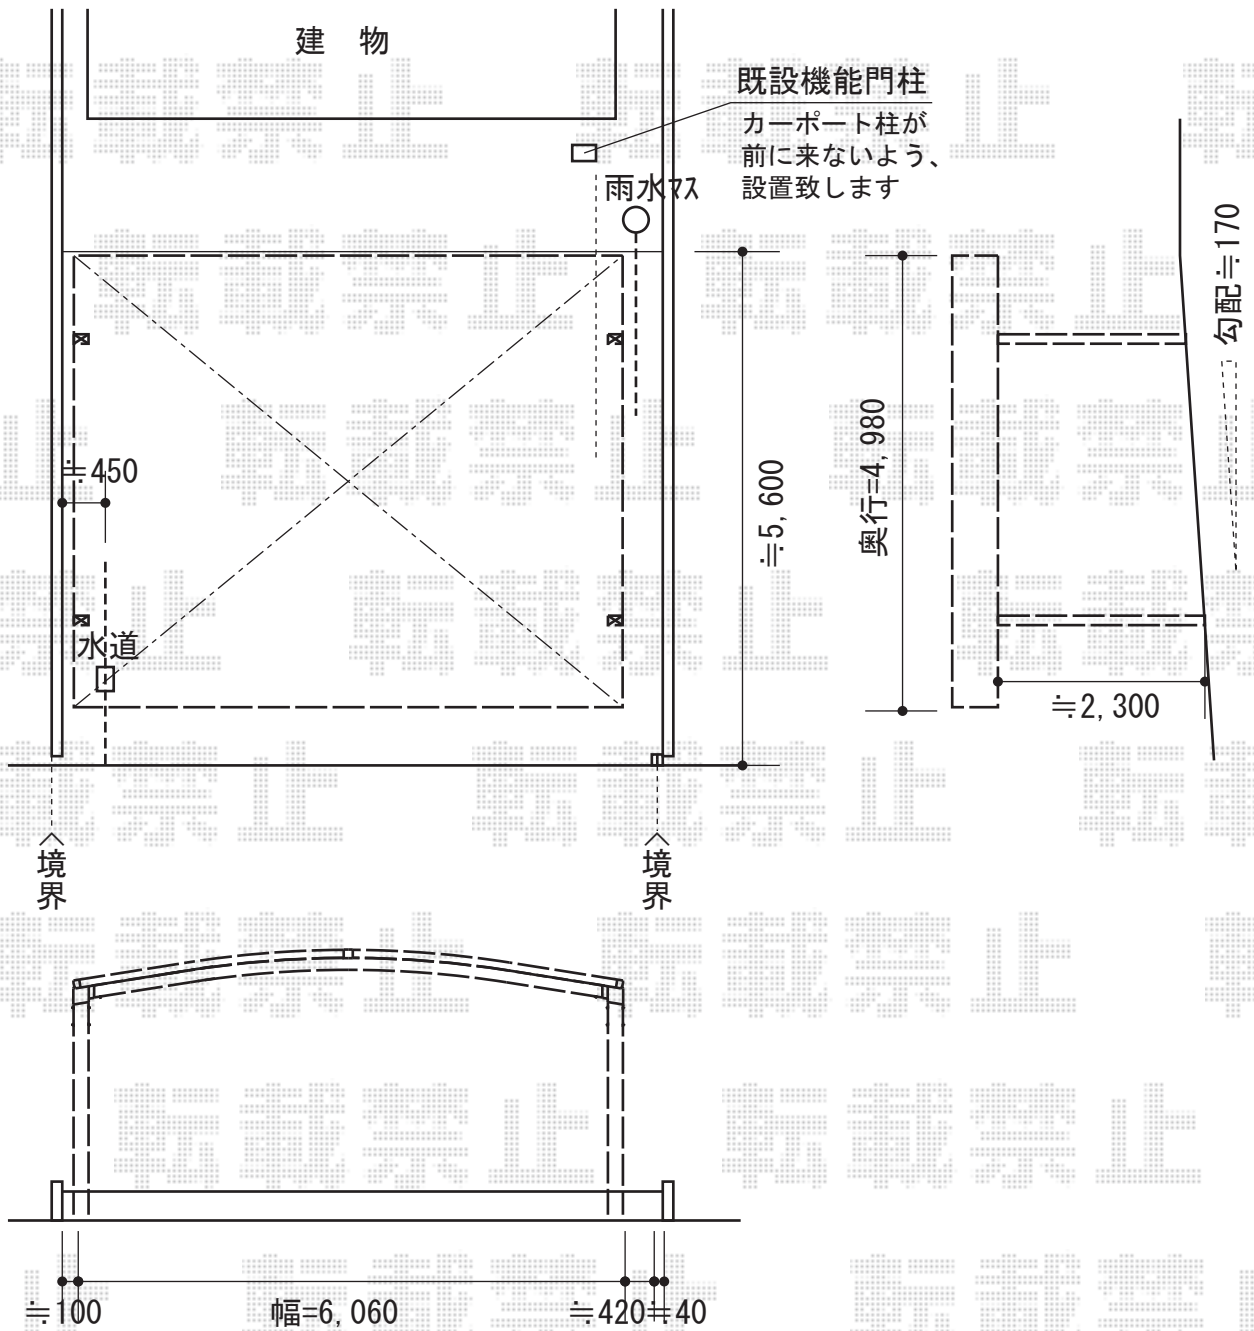

カーポートシグマIII ワイド 積雪～30cm対応

トステム カーブポートシグマIII ワイド 積雪～30cm対応
 幅=6,060mm
 奥行=4,980mm
 色：シャイングレー
 屋根材：熱線吸収アクアポリカーボネート（ライトブルー）
 柱仕様：ロング柱23仕様（有効高 約2,300mm）

現場状況や作図制限により概略図の内容と多少の違いが生じることがございます。
 施工時は、現場優先とさせて頂きたく思いますので、お立会い頂き、
 最終のご指示のほど、何卒、宜しくお願い致します。