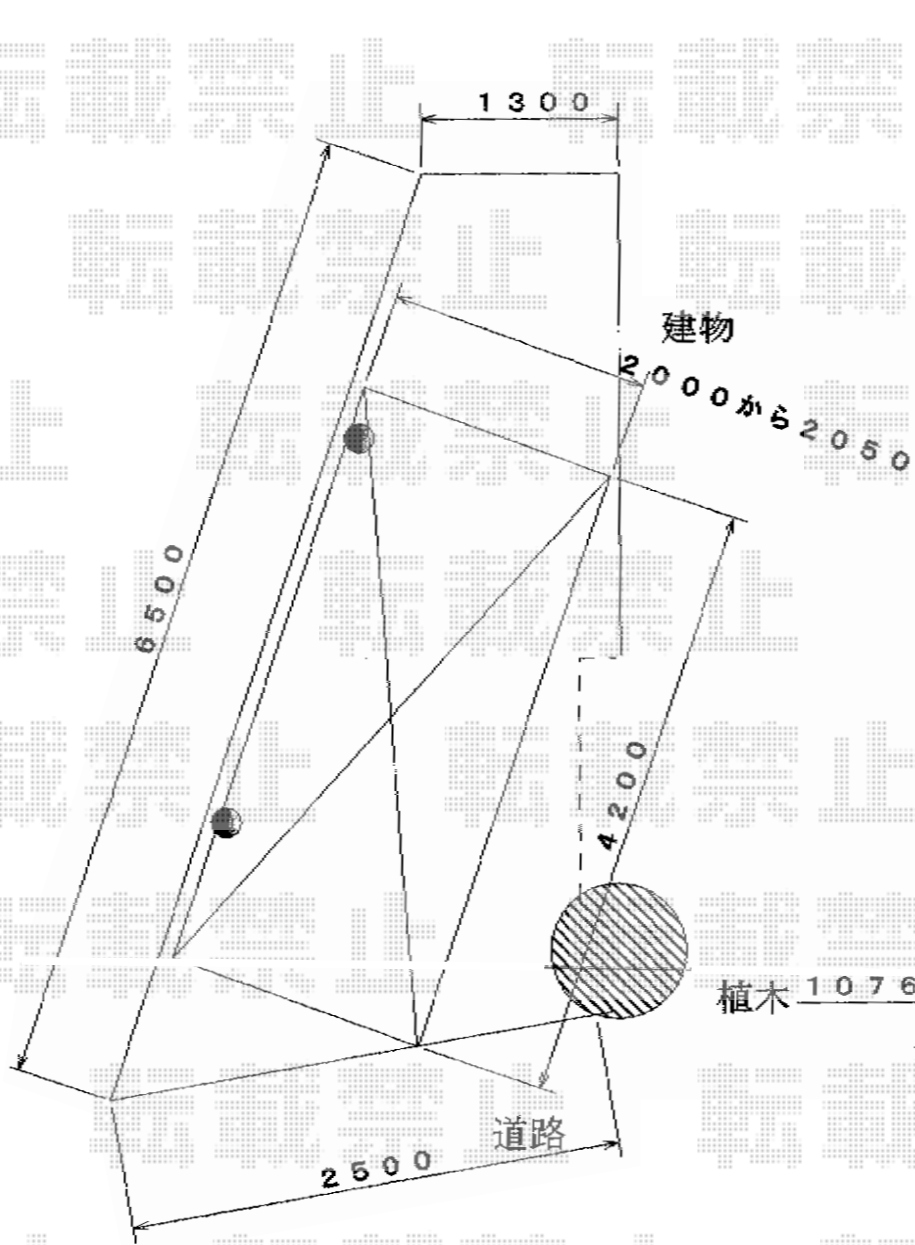

レイナポート 積雪~20cm対応

YKK AP レイナポート 積雪~20cm対応
幅=2,400mm
奥行=5,052mm
色：プラチナステン
屋根材：ポリカーボネート（アースブルー）
柱仕様：標準柱仕様（有効高 約2,000mm）

現場状況や作図制限により概略図の内容と多少の違いが生じることがございます。
施工時は、現場優先とさせて頂きたく思いますので、お立会い頂き、
最終のご指示のほど、何卒、宜しくお願い致します。