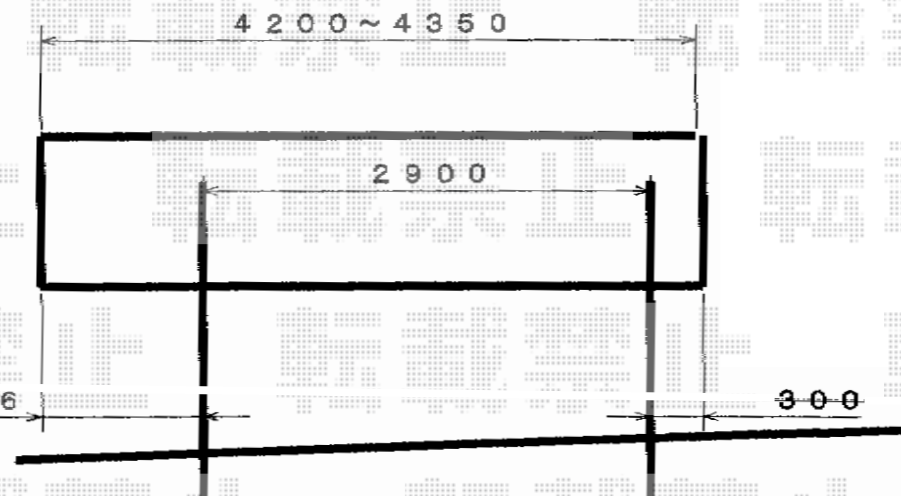

レイナポート 積雪~20cm対応

YKK AP レイナポート 積雪~20cm対応
幅=2,400mm
奥行=5,052mm
色：プラチナステン
屋根材：ポリカーボネート（アースブルー）
柱仕様：標準柱仕様（有効高 約2,000mm）

現場状況や作図制限により概略図の内容と多少の違いが生じることがございます。
施工時は、現場優先とさせて頂きたく思いますので、お立会い頂き、
最終のご指示のほど、何卒、宜しくお願い致します。