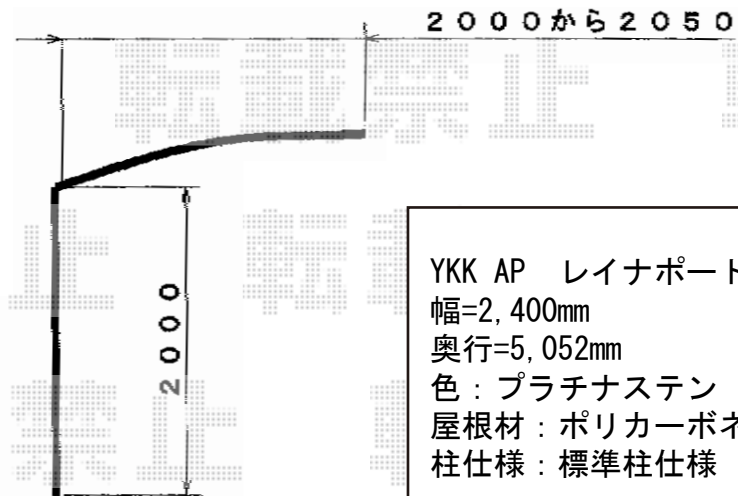

レイナポート 積雪~20cm対応

YKK AP レイナポート 積雪~20cm対応
幅=2,400mm
奥行=5,052mm
色：プラチナステン
屋根材：ポリカーボネート（アースブルー）
柱仕様：標準柱仕様（有効高 約2,000mm）

現場状況や作図制限により概略図の内容と多少の違いが生じることがございます。
施工時は、現場優先とさせて頂きたく思いますので、お立会い頂き、
最終のご指示のほど、何卒、宜しくお願い致します。