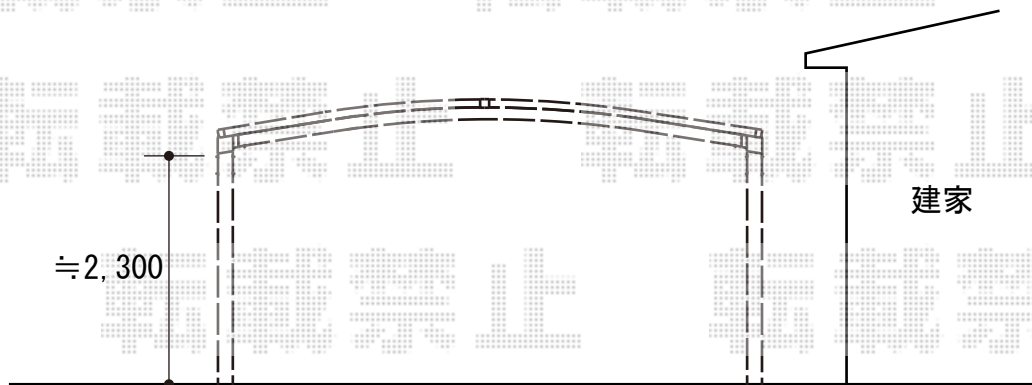

プレシオSPORT ワイド 積雪~20cm対応

Value Select プレシオSPORT ワイド 積雪~20cm対応
幅=5,392mm
奥行=5,052mm
色：ノーブルステン
屋根材：ポリカーボネート（スカイブルー）
柱仕様：ハイルーフ柱仕様（有効高 約2,250mm）

現場状況や作図制限により概略図の内容と多少の違いが生じることがございます。
施工時は、現場優先とさせていただきますので、お立会い頂き、
最終のご指示のほど、何卒、宜しくお願い致します。