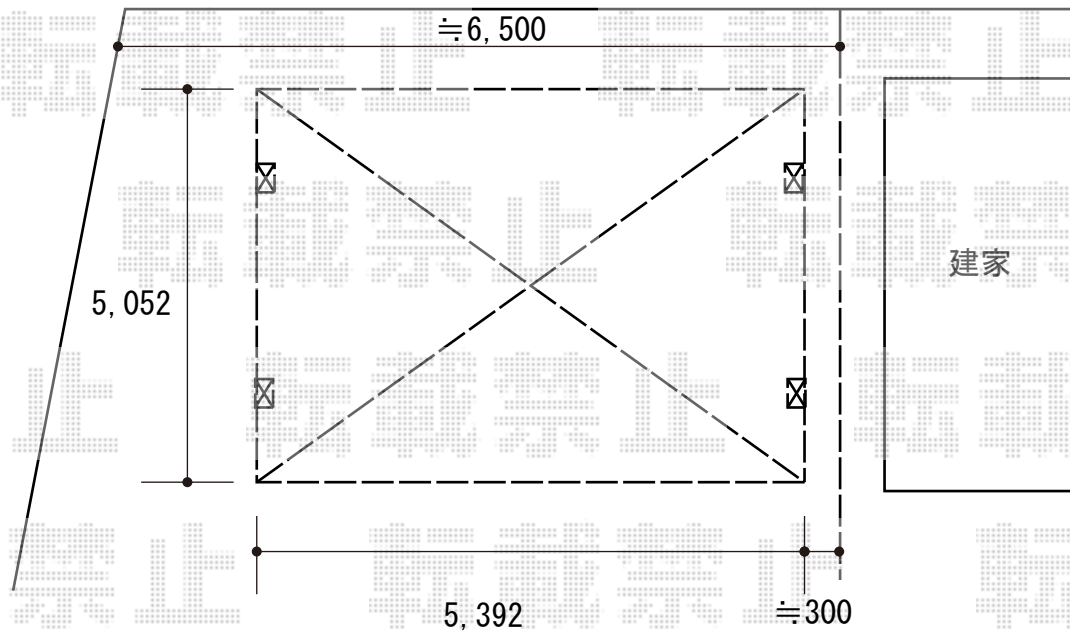

プレシオSPORT ワイド 積雪~20cm対応

Value Select プレシオSPORT ワイド 積雪~20cm対応
幅=5,392mm
奥行=5,052mm
色：ノーブルステン
屋根材：ポリカーボネート（スカイブルー）
柱仕様：ハイルーフ柱仕様（有効高 約2,250mm）

現場状況や作図制限により概略図の内容と多少の違いが生じることがございます。
施工時は、現場優先とさせていただきますので、お立会い頂き、
最終のご指示のほど、何卒、宜しくお願い致します。