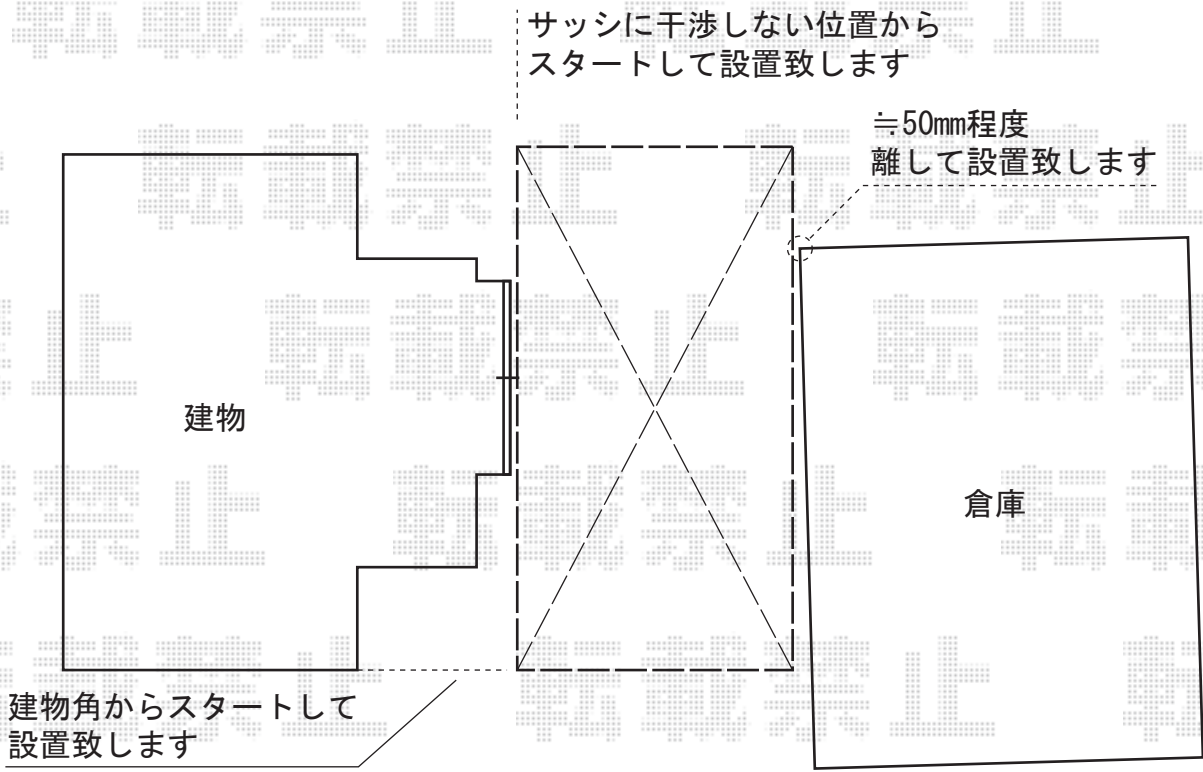

レイナポート 積雪～20cm対応

YKK AP レイナポート 積雪～20cm対応
幅=2,700mm
奥行=5,052mm
色：プラチナステン
屋根材：ポリカーボネート（アースブルー）
柱仕様：ハイルーフ柱仕様（有効高 約2,355mm）

現場状況や作図制限により概略図の内容と多少の違いが生じることがございます。
施工時は、現場優先とさせて頂きたく思いますので、お立会い頂き、
最終のご指示のほど、何卒、宜しくお願い致します。