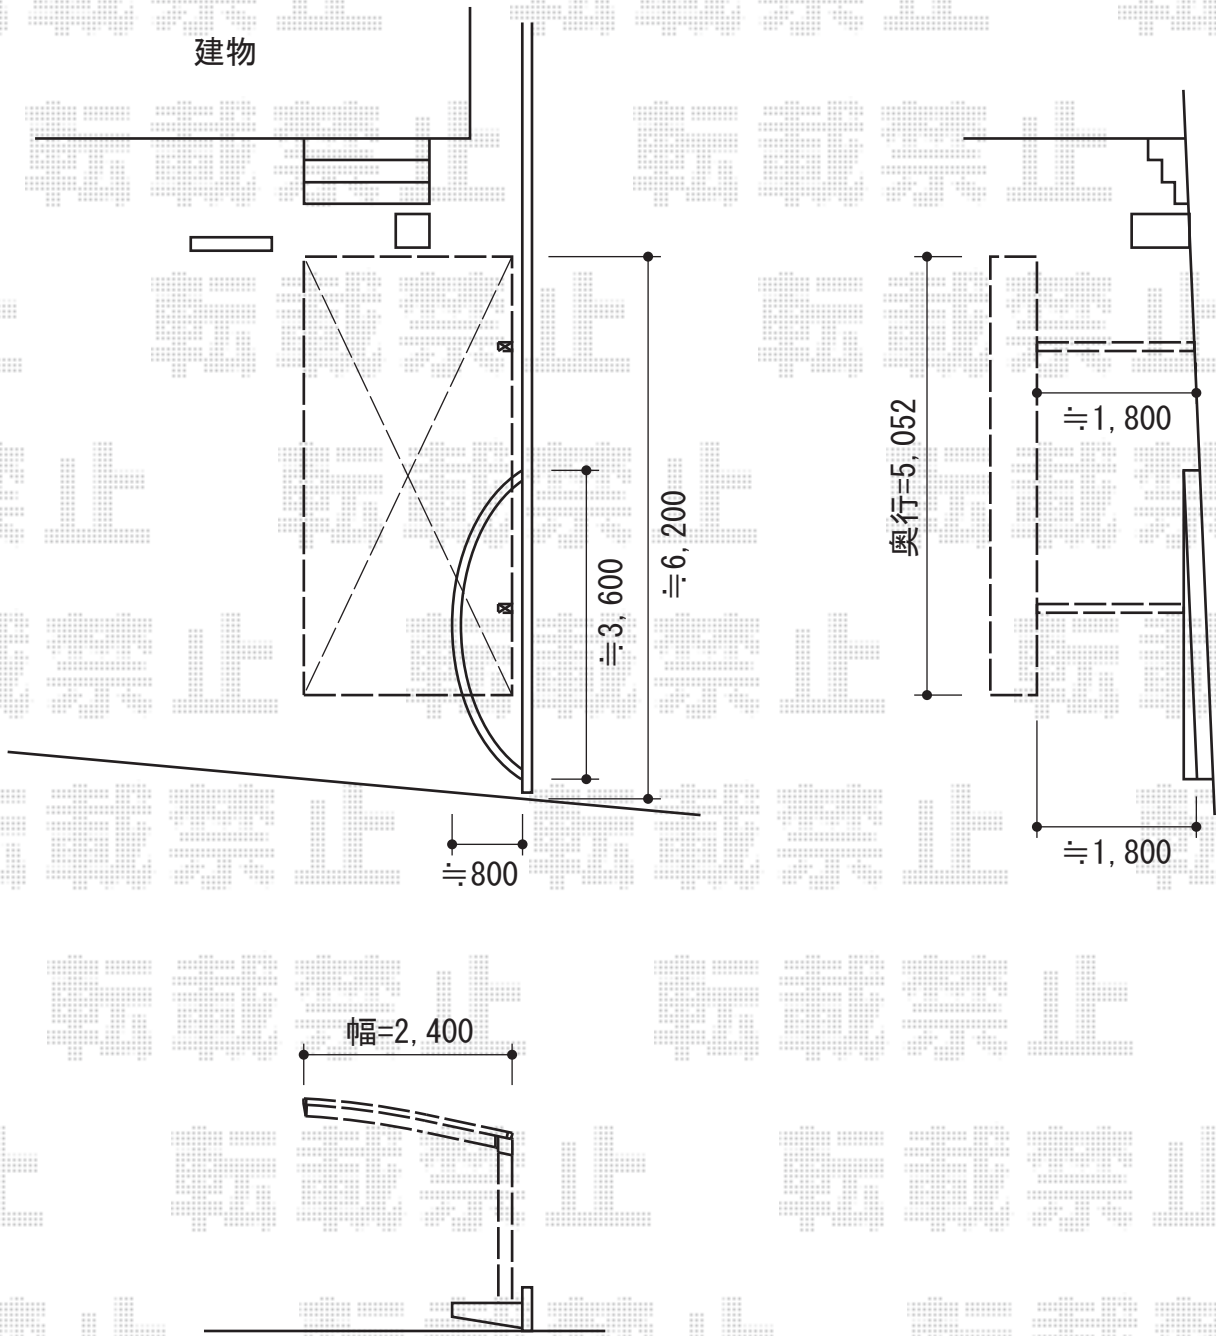

プレシオSPORT 積雪～20cm対応

Value Select プレシオSPORT 積雪～20cm対応
幅=2,400mm
奥行=5,052mm
色：ノーブルステン
屋根材：ポリカーボネート（ガラスマット）
柱仕様：標準柱仕様（有効高 約1,800mm）

現場状況や作図制限により概略図の内容と多少の違いが生じることがございます。
施工時は、現場優先とさせていただきますので、お立会い頂き、
最終のご指示のほど、何卒、宜しくお願い致します。