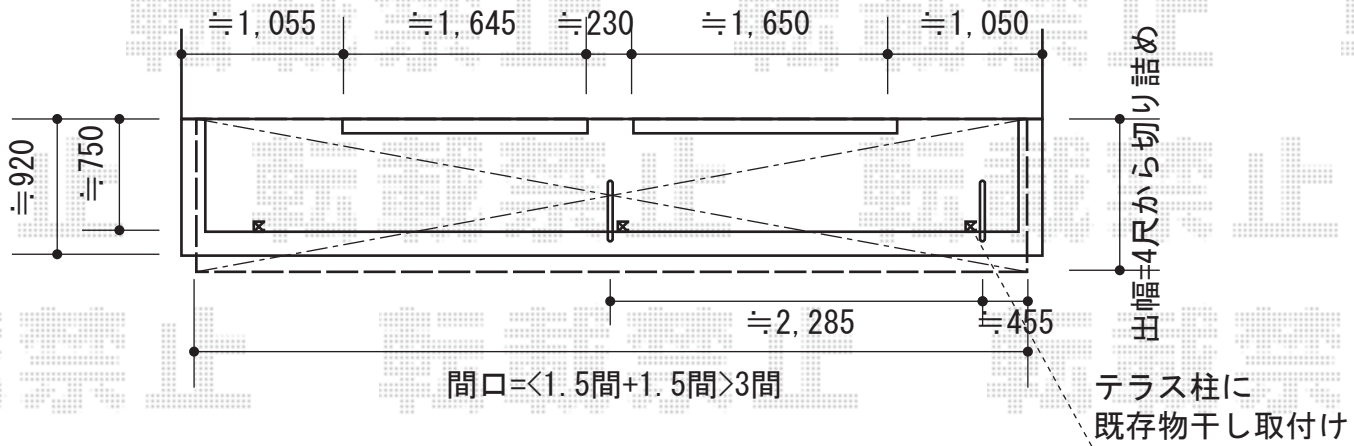

ライザーテラスⅡR型 積雪対応～20cm

トステム ライザーテラスⅡR型 積雪対応～20cm
 間口=関東間3.0間 (柱芯々5,510mm 屋根幅6,020mm)
 出幅=4尺 (1,185mm)
 色：ホワイト
 屋根材：熱線吸収アクアポリカーボネート (ライトブルー)
 柱仕様：柱奥行移動タイプ (柱3本)
 施工方法：上止め仕様
 追加部材：笠木躯体側取付けアングル2個

現場状況や作図制限により概略図の内容と多少の違いが生じることがございます。
 施工時は、現場優先とさせて頂きたく思いますので、お立会い頂き、
 最終のご指示のほど、何卒、宜しくお願い致します。