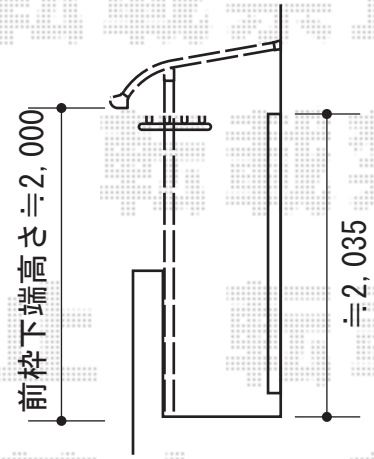

ライザーテラスⅡR型 積雪対応～20cm

トステム ライザーテラスⅡR型 積雪対応～20cm
 間口=関東間3.0間 (柱芯々5,510mm 屋根幅6,020mm)
 出幅=4尺 (1,185mm)
 色：ホワイト
 屋根材：熱線吸収アクアポリカーボネート (ライトブルー)
 柱仕様：柱奥行移動タイプ (柱3本)
 施工方法：上止め仕様
 追加部材：笠木躯体側取付けアングル2個

現場状況や作図制限により概略図の内容と多少の違いが生じることがございます。
 施工時は、現場優先とさせて頂きたく思いますので、お立会い頂き、
 最終のご指示のほど、何卒、宜しくお願い致します。