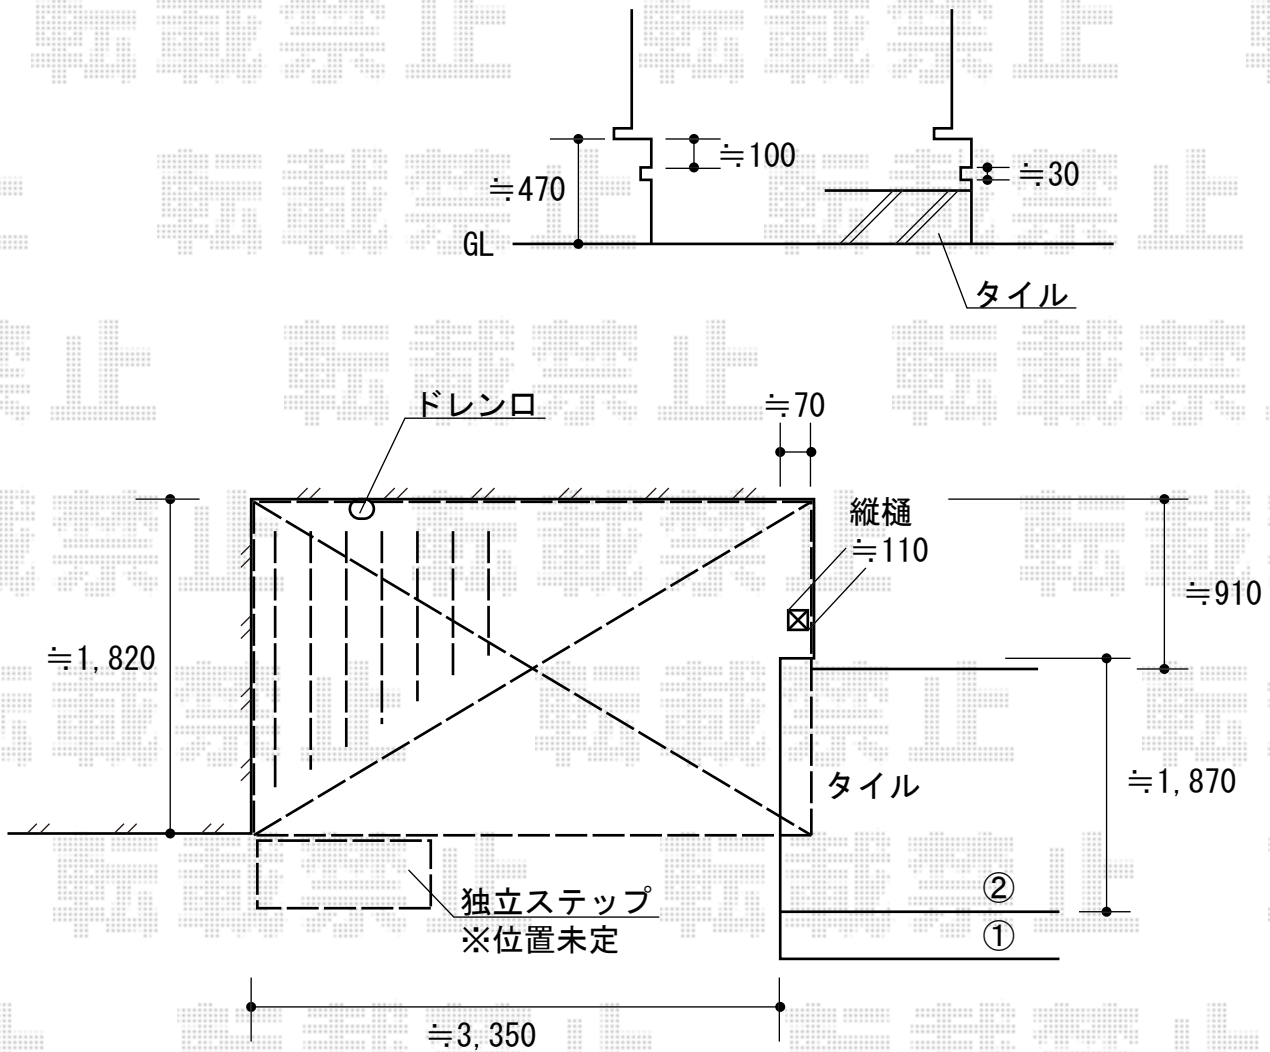

# リウッドデッキ200

YKK AP リウッドデッキ200

間口=2.0間 (3,657mm)

出幅=6尺 (1,825mm)

色：【仮】レッドブラウン

床板：縦貼り

束柱：Sタイプ (450mm)

YKK AP 独立式リウッドステップ

色：【仮】レッドブラウン

数量：1セット

現場状況や作図制限により概略図の内容と多少の違いが生じることがございます。  
 施工時は、現場優先とさせて頂きたく思いますので、お立会い頂き、  
 最終のご指示のほど、何卒、宜しくお願い致します。

EX-SHOP  
[HTTP://WWW.EX-SHOP.NET](http://www.ex-shop.net)

担当：白賀

全ての著作権は、エクスショップに帰属します。当社とのお取引目的外の使用・複製・転載禁止となっております。