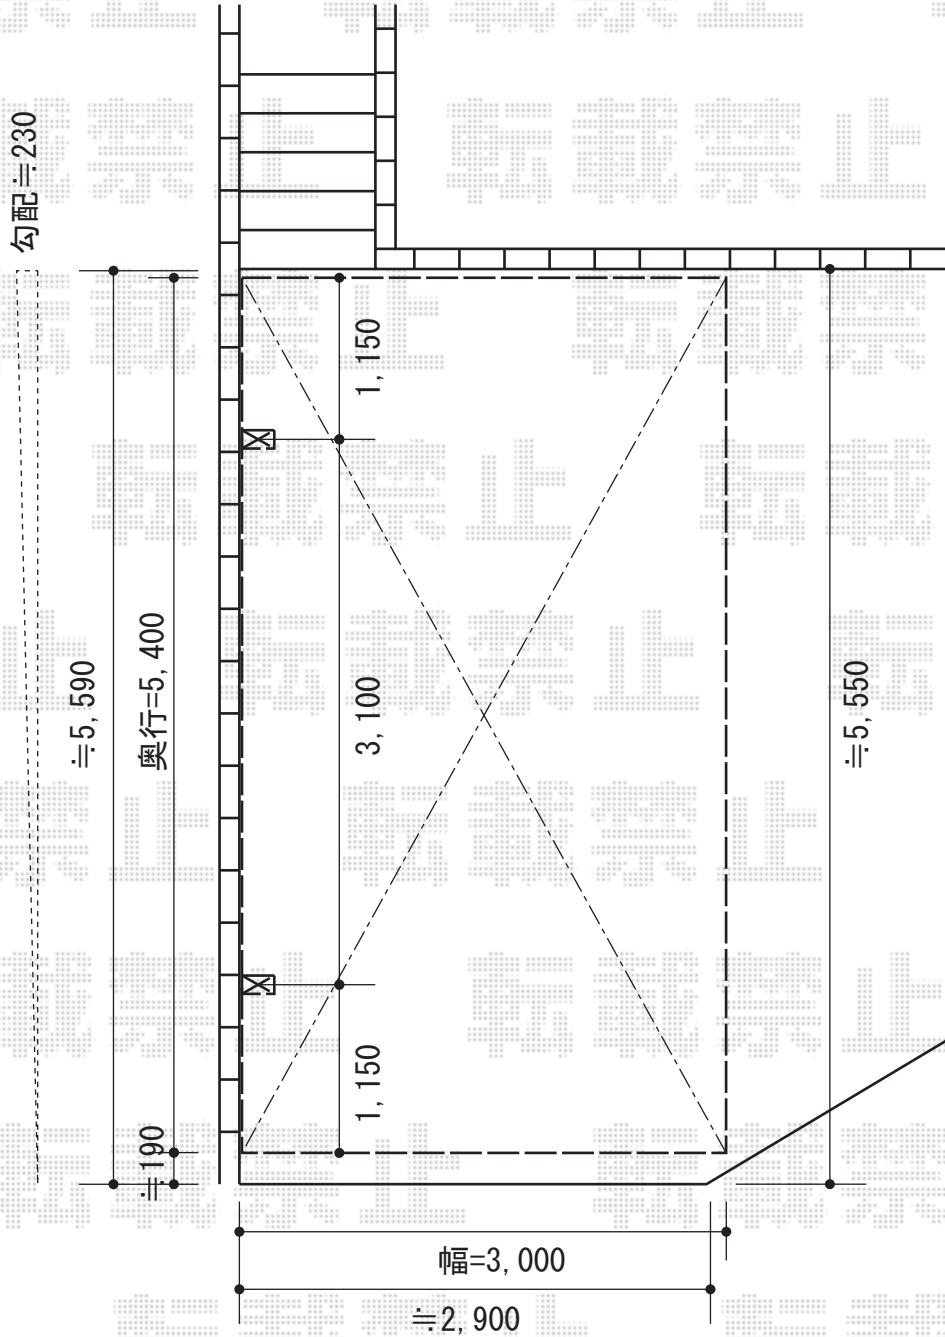

# レイナポートZ 積雪～20cm対応

YKK AP レイナポート 積雪～20cm対応

幅=3,000mm

奥行=5,400mm

色：プラチナステン

屋根材：熱線遮断ポリカーボネート（アースブルーマット調）

柱仕様：標準柱仕様（有効高 約2,000mm）

現場状況や作図制限により概略図の内容と多少の違いが生じることがございます。  
施工時は、現場優先とさせて頂きたく思いますので、お立会い頂き、  
最終のご指示のほど、何卒、宜しくお願い致します。