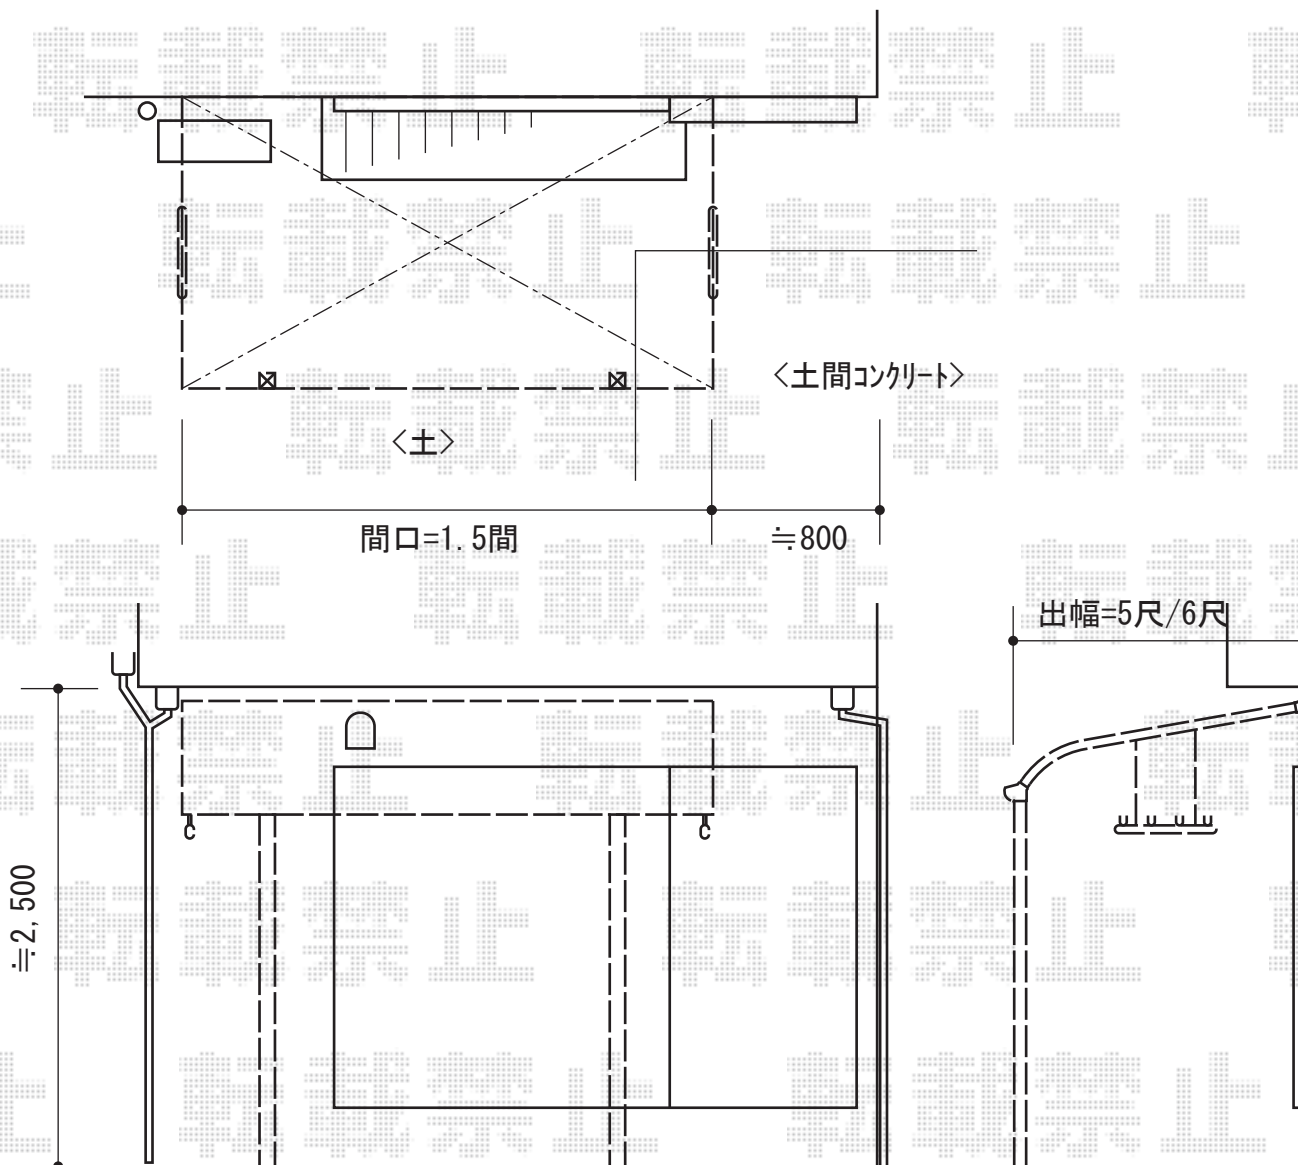

ライザーテラスII R型 テラスタイプ 単体 積雪～20cm対応

トステム ライザーテラスII R型 テラスタイプ 単体 積雪～20cm対応
間口=関東間1.5間 (柱芯々2,530mm 屋根幅2,750mm)
出幅=6尺 (1,785mm)
色：オータムブラウン
屋根材：ポリカーボネート (ブルースモーク)
柱仕様：柱位置固定タイプ (柱2本)
施工方法：上止め仕様

トステム 吊り下げ物干し 標準 2本入り
色：オータムブラウン