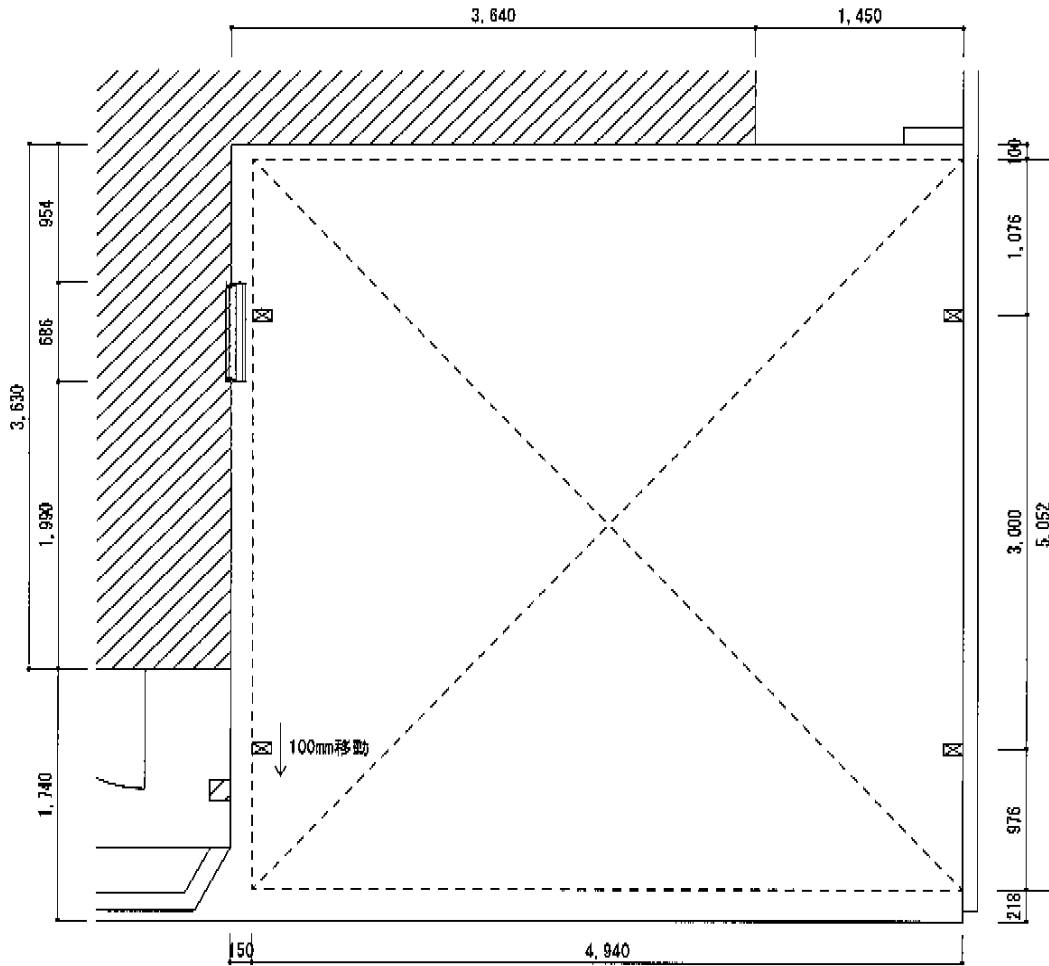

レイナツインポート 積雪～20cm対応

YKK AP レйнаツインポート 積雪～20cm対応

幅=5,097mm

奥行=5,052mm

色：カームブラック

屋根材：熱線遮断ポリカーボネート（アースブルーマット調）

柱仕様：ハイルーフ柱仕様（有効高 約2,355mm）

現場状況や作図制限により概略図の内容と多少の違いが生じることがございます。
 施工時は、現場優先とさせて頂きたく思いますので、お立会い頂き、
 最終のご指示のほど、何卒、宜しくお願い致します。