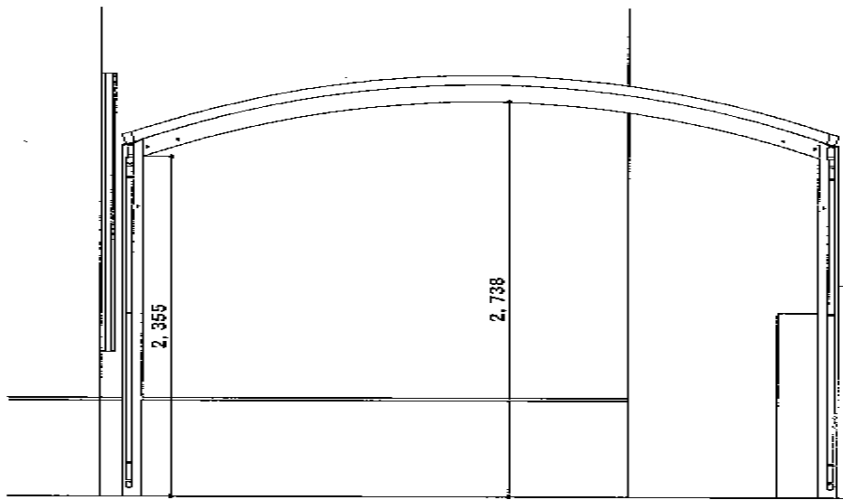

レイナツインポート 積雪～20cm対応

YKK AP レйнаツインポート 積雪～20cm対応

幅=5,097mm

奥行=5,052mm

色：カームブラック

屋根材：熱線遮断ポリカーボネート（アースブルーマット調）

柱仕様：ハイルーフ柱仕様（有効高 約2,355mm）

現場状況や作図制限により概略図の内容と多少の違いが生じることがございます。
 施工時は、現場優先とさせて頂きたく思いますので、お立会い頂き、
 最終のご指示のほど、何卒、宜しくお願い致します。