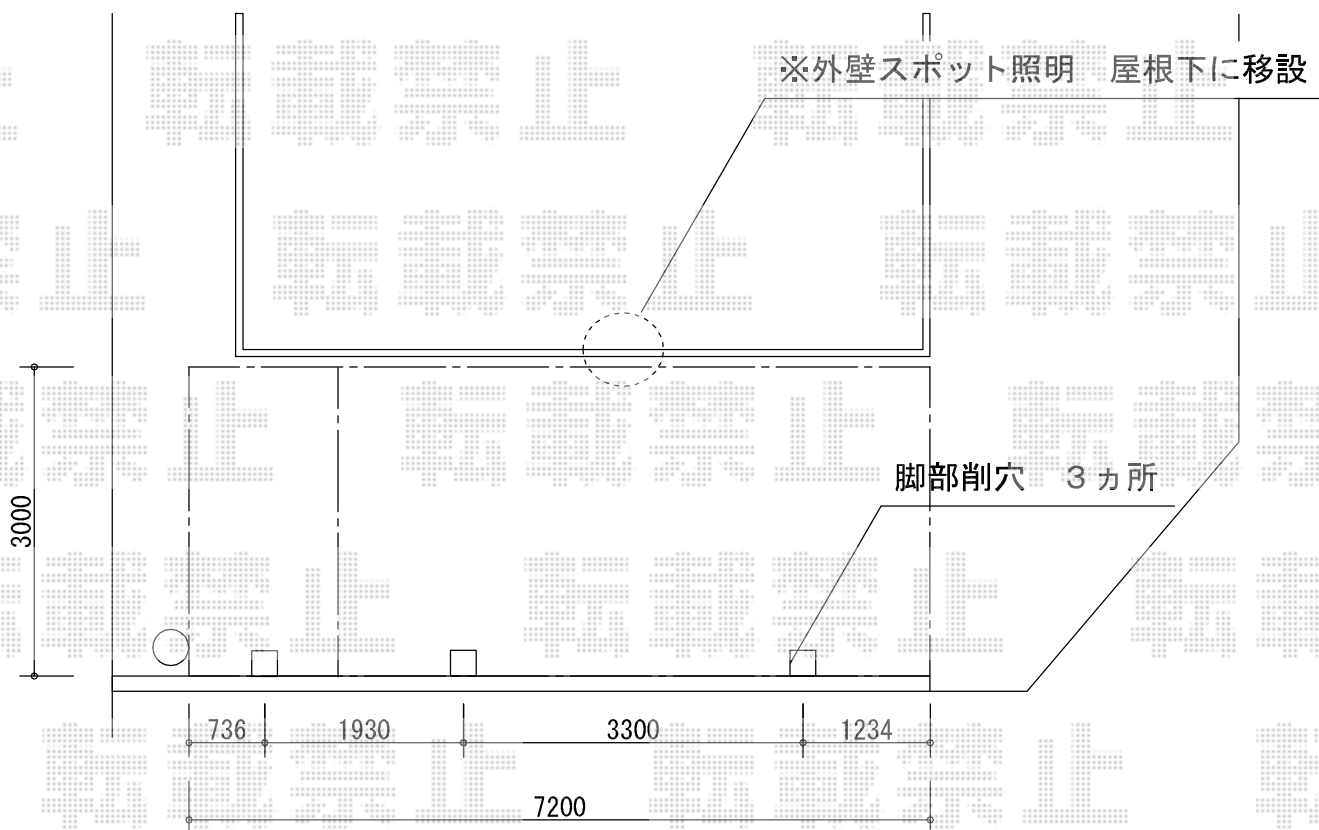

レイナポート 延長 積雪～20cm対応

YKK AP レイナポート 延長 積雪～20cm対応

幅=3,000mm

奥行=7,200mm

色：プラチナステン

屋根材：熱線遮断ポリカーボネート（アースブルーマット調）

柱仕様：ハイルーフ柱仕様（有効高 約2,355mm）

現場状況や作図制限により概略図の内容と多少の違いが生じることがございます。
施工時は、現場優先とさせて頂きたく思いますので、お立会い頂き、
最終のご指示のほど、何卒、宜しくお願い致します。