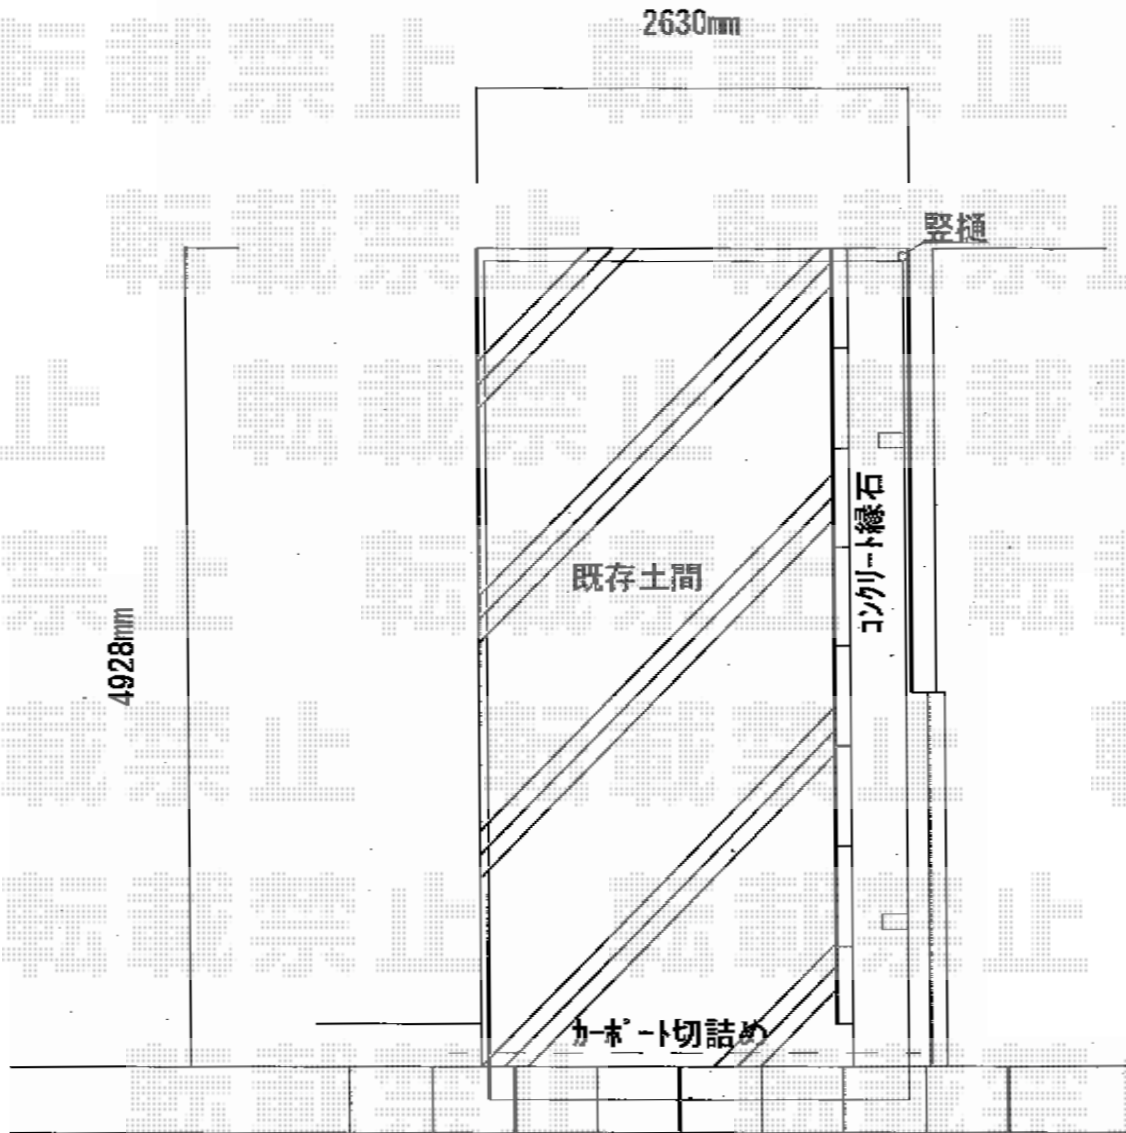

レイナポート 積雪～20cm対応

YKK AP レイナポート 積雪～20cm対応

幅=2,550mm

奥行=5,052mm

色:プラチナステン

屋根材:熱線遮断ポリカーボネート(アースブルーマット調)

柱仕様:標準柱仕様(有効高 約2,000mm)

YKK AP レイナポート 着脱式サポート 2本入

柱仕様:標準柱仕様

色:プラチナステン

数量:1セット

現場状況や作図制限により概略図の内容と多少の違いが生じることがございます。
施工時は、現場優先とさせて頂きたく思いますので、お立会い頂き、
最終のご指示のほど、何卒、宜しくお願い致します。

EX-SHOP
HTTP://WWW.EX-SHOP.NET

担当:西村