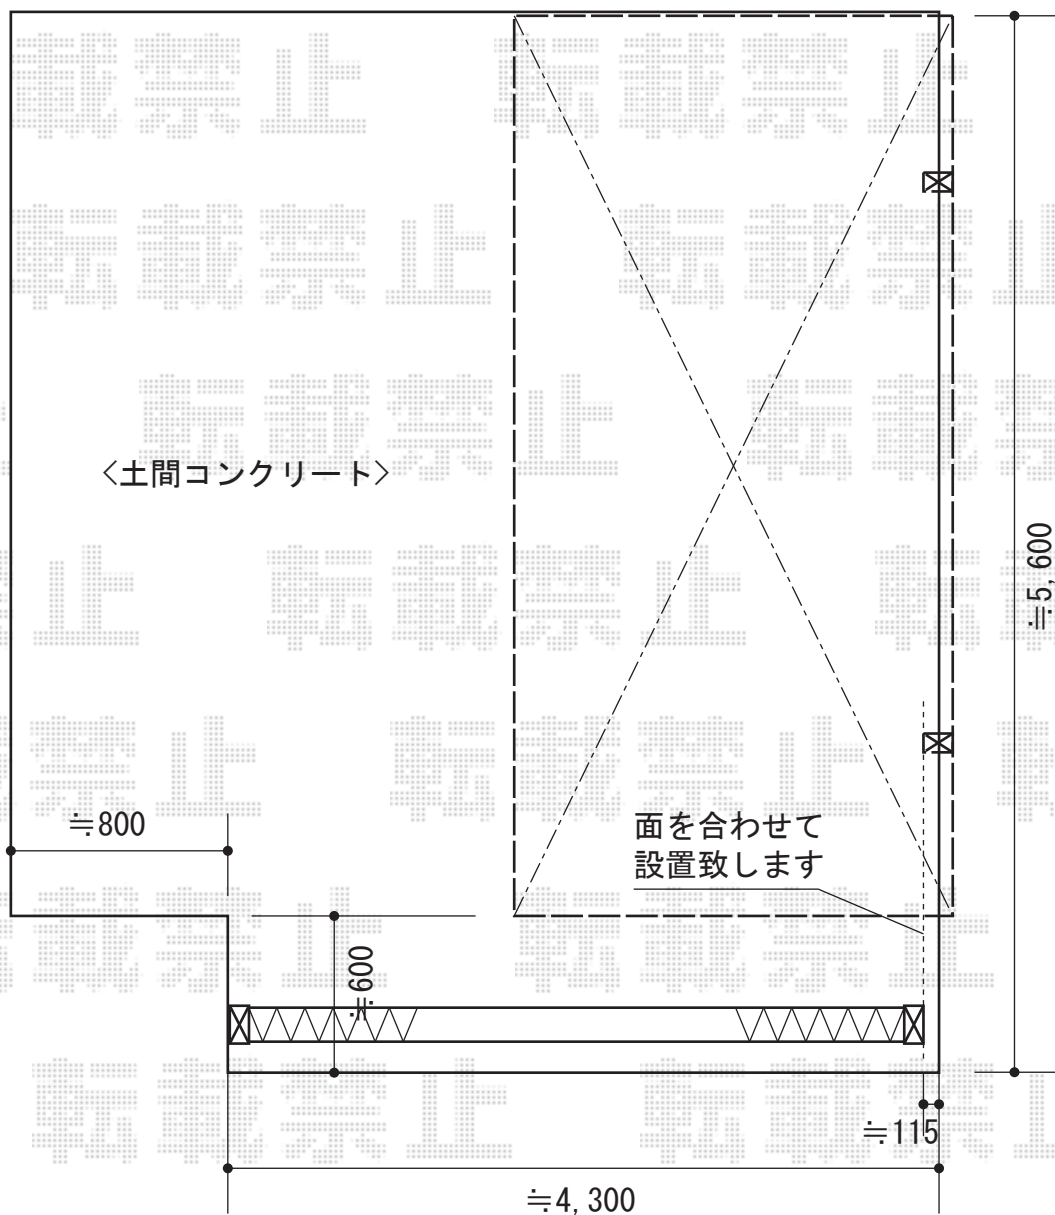

カーブポートシグマIII 積雪～30cm対応

トステム カーブポートシグマIII 積雪～30cm対応

幅=2,551mm

奥行=4,980mm

色：シャイングレー

屋根材：熱線吸収ポリカーボネート（ライトブルーマット調）

柱仕様：ロング柱23仕様（有効高 約2,300mm）

現場状況や作図制限により概略図の内容と多少の違いが生じることがございます。
施工時は、現場優先とさせて頂きたく思いますので、お立会い頂き、
最終のご指示のほど、何卒、宜しくお願い致します。