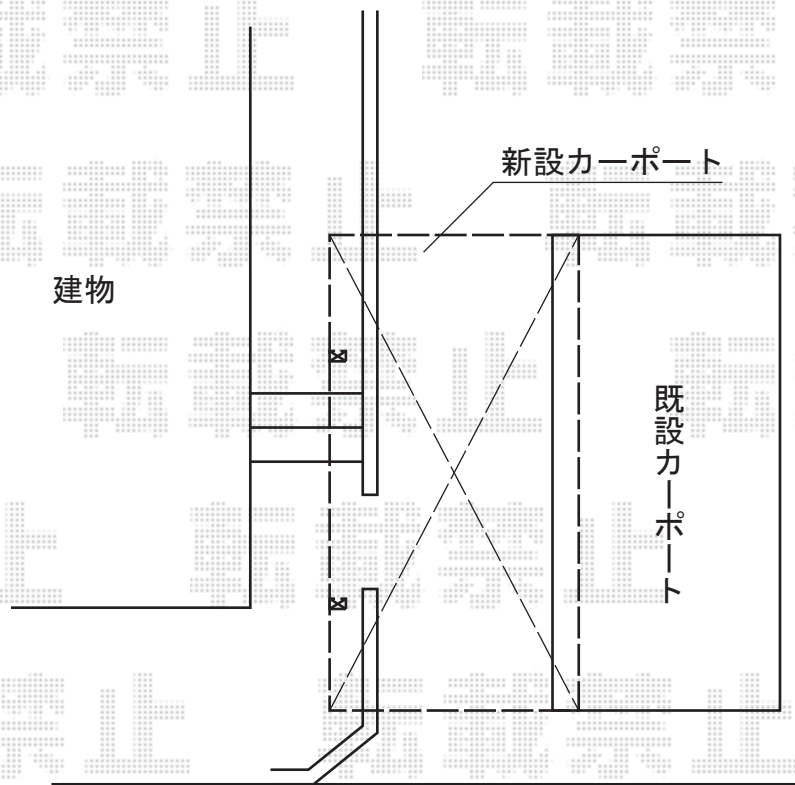

エフルージュ ミニ 積雪～20cm対応

YKK AP エフルージュ ミニ 積雪～20cm対応

幅=2,119mm

奥行=5,052mm

色：ブラウン

屋根材：ポリカーボネート（トーマイマット/すりガラス調）

柱仕様：標準柱仕様

現場状況や作図制限により概略図の内容と多少の違いが生じることがございます。
施工時は、現場優先とさせて頂きたく思いますので、お立会い頂き、
最終のご指示のほど、何卒、宜しくお願い致します。