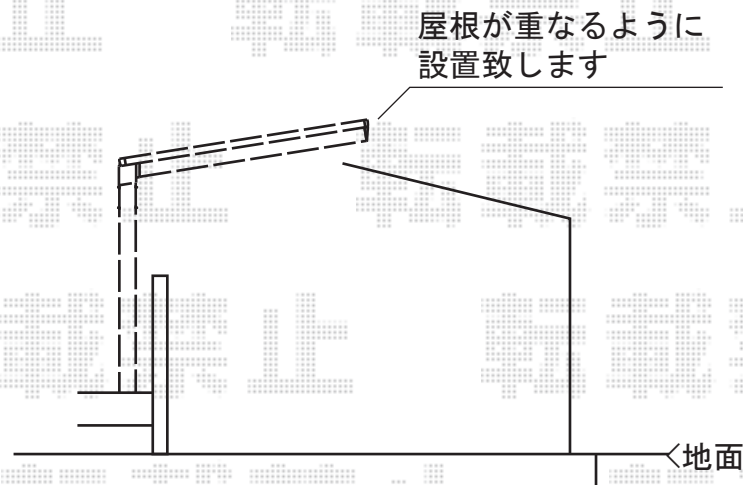

エフルージュ ミニ 積雪～20cm対応

YKK AP エフルージュ ミニ 積雪～20cm対応

幅=2,119mm

奥行=5,052mm

色：ブラウン

屋根材：ポリカーボネート（トーマイマット/すりガラス調）

柱仕様：標準柱仕様

現場状況や作図制限により概略図の内容と多少の違いが生じることがございます。
施工時は、現場優先とさせて頂きたく思いますので、お立会い頂き、
最終のご指示のほど、何卒、宜しくお願い致します。