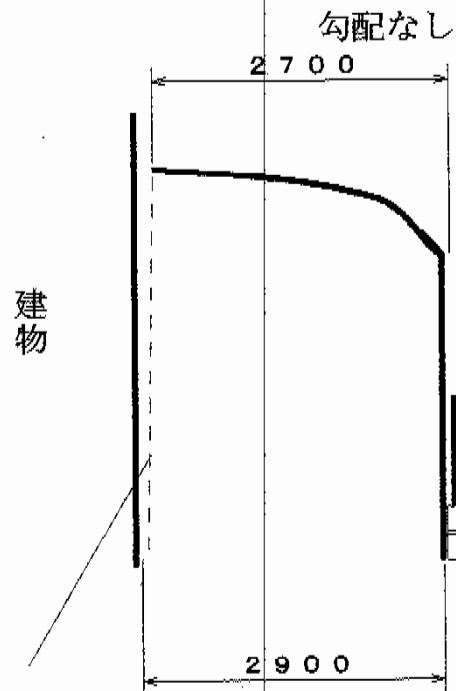

プレシオサポート 積雪～20cm対応

着脱式補助柱後1本

Value Select プレシオサポート 積雪～20cm対応
幅=2,700mm
奥行=5,052mm
色:グレースブラウン
屋根材:ポリカーボネート(スカイブルー)
柱仕様:ハイルーフ柱仕様(有効高 約2,250mm)

Value Select 着脱式補助柱 1本入
色:グレースブラウン
数量:1セット

現場状況や作図制限により概略図の内容と多少の違いが生じることがございます。
施工時は、現場優先とさせて頂きたく思いますので、お立会い頂き、
最終のご指示のほど、何卒、宜しくお願い致します。