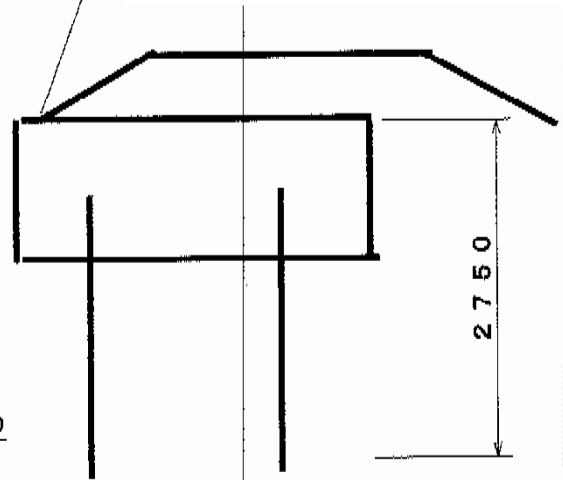

プレシオサポート 積雪～20cm対応

着脱式補助柱後1本

Value Select プレシオサポート 積雪～20cm対応
幅=2,700mm
奥行=5,052mm
色:グレースブラウン
屋根材:ポリカーボネート(スカイブルー)
柱仕様:ハイルーフ柱仕様(有効高 約2,250mm)

Value Select 着脱式補助柱 1本入
色:グレースブラウン
数量:1セット

現場状況や作図制限により概略図の内容と多少の違いが生じることがございます。
施工時は、現場優先とさせて頂きたく思いますので、お立会い頂き、
最終のご指示のほど、何卒、宜しくお願い致します。