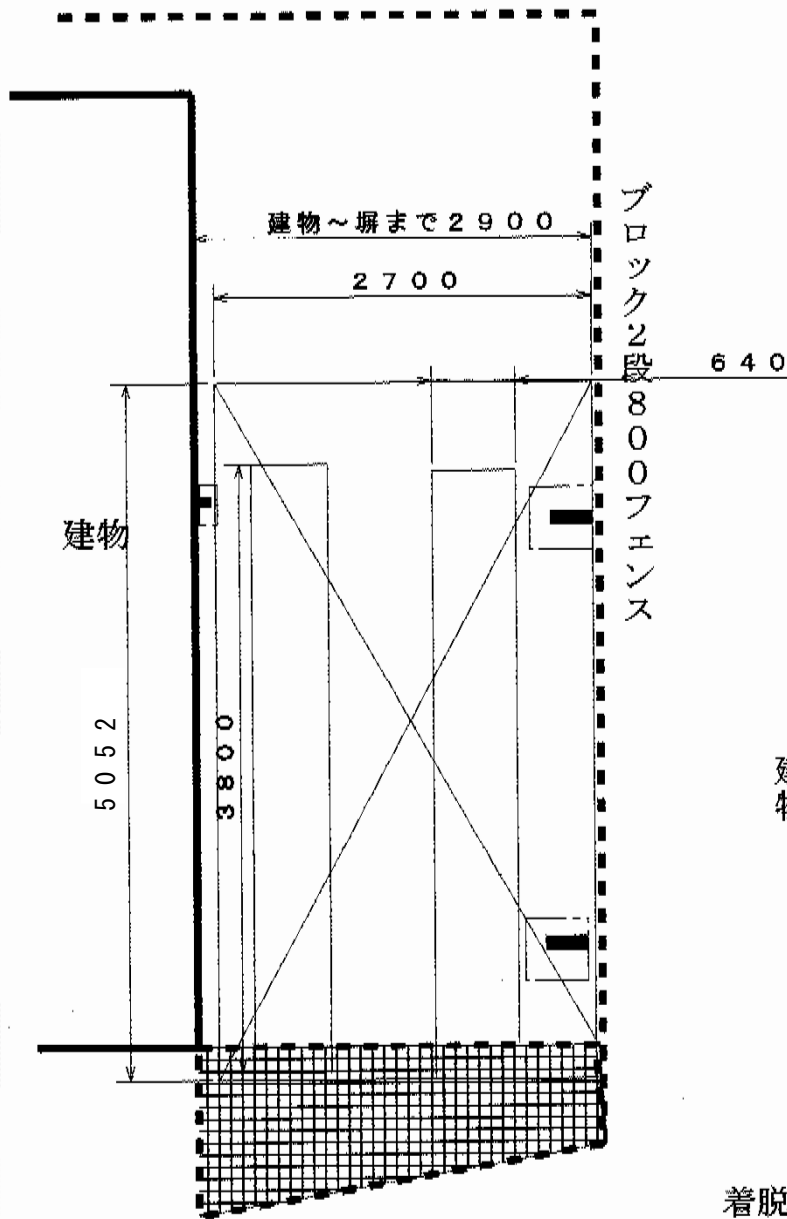

プレシオサポート 積雪～20cm対応

着脱式補助柱後1本

Value Select プレシオサポート 積雪～20cm対応
幅=2,700mm
奥行=5,052mm
色:グレースブラウン
屋根材:ポリカーボネート(スカイブルー)
柱仕様:ハイルーフ柱仕様(有効高 約2,250mm)

Value Select 着脱式補助柱 1本入
色:グレースブラウン
数量:1セット

現場状況や作図制限により概略図の内容と多少の違いが生じることがございます。
施工時は、現場優先とさせて頂きたく思いますので、お立会い頂き、
最終のご指示のほど、何卒、宜しくお願い致します。