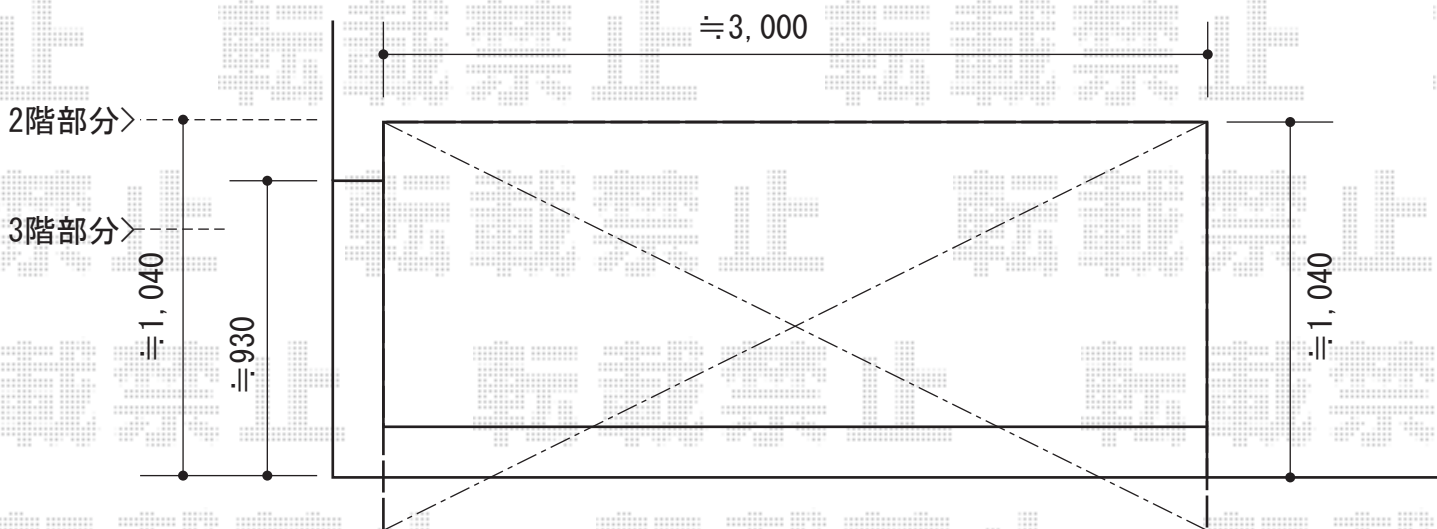

ヴェクターテラス R型 屋根タイプ 積雪～20cm対応

YKK AP ヴェクターテラス R型 屋根タイプ 積雪～20cm対応
間口=メーター間 (屋根幅3,000mm)
出幅=4尺 (1,170mm)
色 : プラチナステン
屋根材 : 熱線遮断ポリカーボネート (アースブルーマット調)
柱仕様 : 柱奥行移動タイプ (柱2本)
施工方法 : 上止め仕様
躯体式バルコニー用部品箱 : Bタイプ/中間用×2
オプション : 吊り下げ物干し 標準 2本入