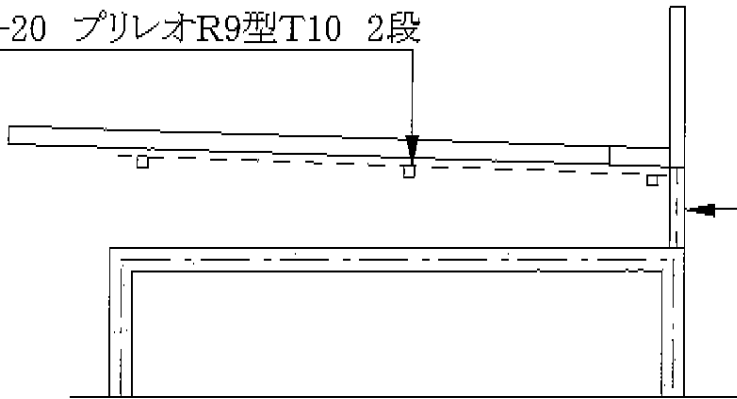

カーポート・フェンス

多段柱T-20 プリレオR9型T10 2段

プリレオR9型T8

両側
YKKapイーネットフェンス1F型
T10
※1枚分カットして両側に継ぎ足す

プレシオサポート
2750ハイルーフ
奥行きカット

現場状況や作図制限により概略図の内容と多少の違いが生じることがございます。
施工時は、現場優先とさせて頂きたく思いますので、お立会い頂き、
最終のご指示のほど、何卒、宜しくお願い致します。