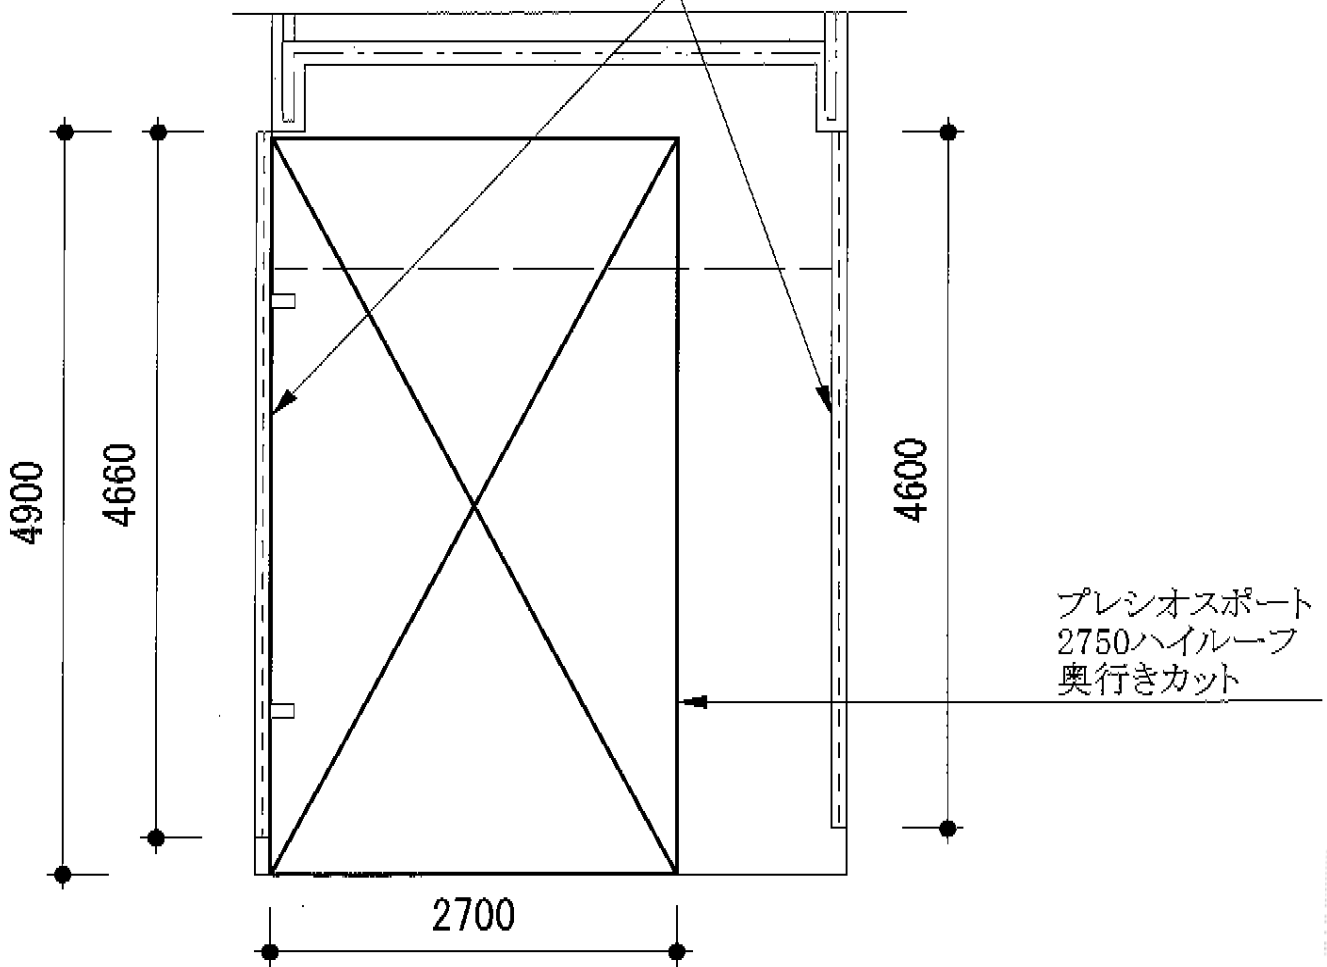

カーポート・フェンス

多段柱T-20 プリレオR9型T10 2段

プリレオR9型T8

両側
YKKapイーネットフェンス1F型
T10
※1枚分カットして両側に継ぎ足す

プレシオサポート
2750ハイルーフ
奥行きカット

現場状況や作図制限により概略図の内容と多少の違いが生じることがございます。
施工時は、現場優先とさせて頂きたく思いますので、お立会い頂き、
最終のご指示のほど、何卒、宜しくお願い致します。