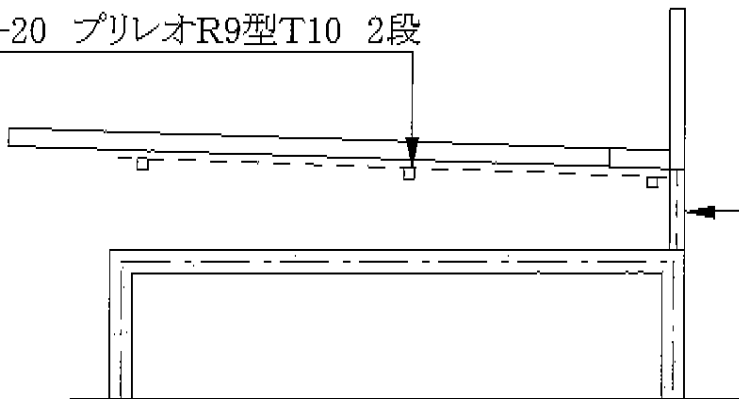

カーポート・フェンス

多段柱T-20 プリレオR9型T10 2段

プリレオR9型T8

両側
YKKapイーネットフェンス1F型
T10
※1枚分カットして両側に継ぎ足す

プレシオスポート
2750ハイルーフ
奥行きカット

現場状況や作図制限により概略図の内容と多少の違いが生じることがございます。
施工時は、現場優先とさせて頂きたく思いますので、お立会い頂き、
最終のご指示のほど、何卒、宜しくお願い致します。