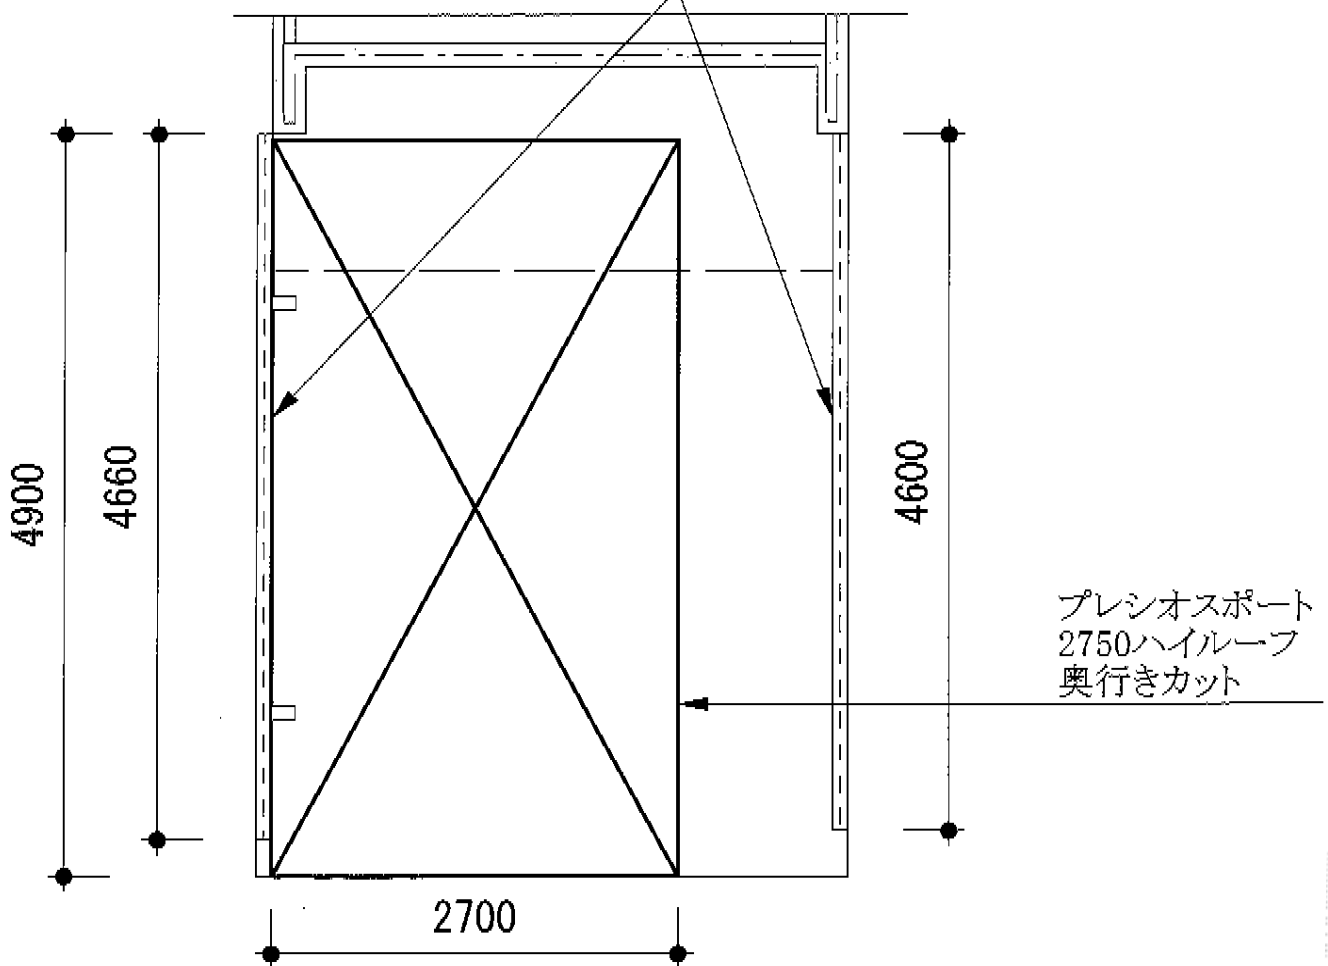

カーポート・フェンス

多段柱T-20 プリレオR9型T10 2段

プリレオR9型T8

両側
YKKapイーネットフェンス1F型
T10
※1枚分カットして両側に継ぎ足す

プレシオスポート
2750ハイルーフ
奥行きカット

現場状況や作図制限により概略図の内容と多少の違いが生じることがございます。
施工時は、現場優先とさせて頂きたく思いますので、お立会い頂き、
最終のご指示のほど、何卒、宜しくお願い致します。