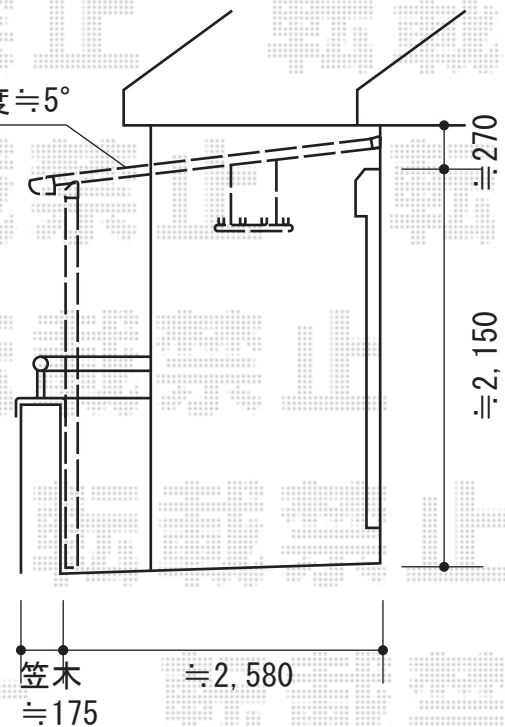

ベクターテラス R型

事前に別途
パイプの撤去を
お願い致します

屋根取付け角度 $\approx 5^\circ$

施工に際して、
オプション：物干しの
取付け位置・高さの
ご確認を頂きますよう、
お願い致します。

YKK AP ベクターテラス

間口=関東間2.0間 (柱芯々3,358mm 屋根幅3,670mm)

出幅=9尺 (2,670mm)

色：プラチナステン

屋根材：ポリカーボネート (トーマイマット/すりガラス調)

柱仕様：柱奥行移動タイプ (柱2本)

メーカー希望小売価格：¥362,600.-

現場状況や作図制限により概略図の内容と多少の違いが生じることがございます。
施工時は、現場優先とさせて頂きたく思いますので、お立会い頂き、
最終のご指示のほど、何卒、宜しくお願い致します。

EX-SHOP
HTTP://WWW.EX-SHOP.NET

担当：沖

全ての著作権は、エクスショップに帰属します。当社とのお取引目的外の使用・複製・転載禁止となっております。