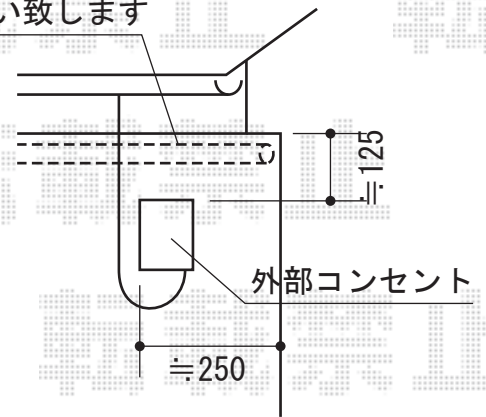

ベクターテラス R型

事前に別途
パイプの撤去を
お願い致します

屋根取付け角度 $\approx 5^\circ$

施工に際して、
オプション：物干しの
取付け位置・高さの
ご確認を頂きますよう、
お願い致します。

YKK AP ベクターテラス

間口=関東間2.0間 (柱芯々3,358mm 屋根幅3,670mm)

出幅=9尺 (2,670mm)

色：プラチナステン

屋根材：ポリカーボネート (トーマイマット/すりガラス調)

柱仕様：柱奥行移動タイプ (柱2本)

メーカー希望小売価格：¥362,600.-

現場状況や作図制限により概略図の内容と多少の違いが生じることがございます。
施工時は、現場優先とさせて頂きたく思いますので、お立会い頂き、
最終のご指示のほど、何卒、宜しくお願い致します。

EX-SHOP
HTTP://WWW.EX-SHOP.NET

担当：沖

全ての著作権は、エクスショップに帰属します。当社とのお取引目的外の使用・複製・転載禁止となっております。