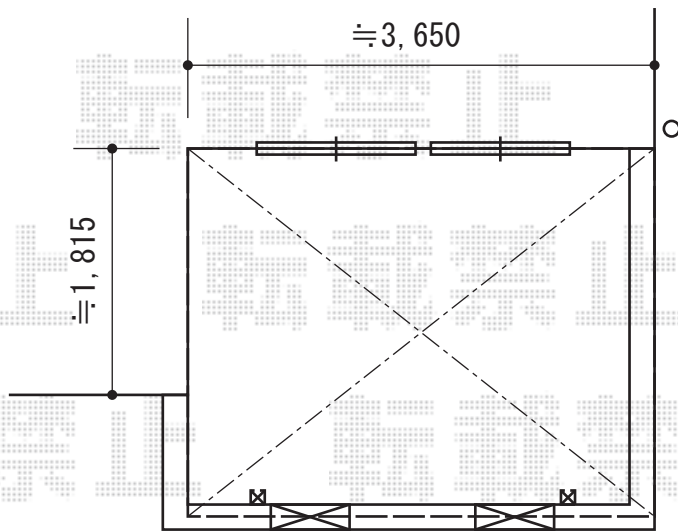

ベクターテラス R型

事前に別途
パイプの撤去を
お願い致します

屋根取付け角度 $\approx 5^\circ$

施工に際して、
オプション：物干しの
取付け位置・高さの
ご確認を頂きますよう、
お願い致します。

YKK AP ベクターテラス

間口=関東間2.0間 (柱芯々3,358mm 屋根幅3,670mm)

出幅=9尺 (2,670mm)

色：プラチナステン

屋根材：ポリカーボネート (トーマイマット/すりガラス調)

柱仕様：柱奥行移動タイプ (柱2本)

メーカー希望小売価格：¥362,600.-

現場状況や作図制限により概略図の内容と多少の違いが生じることがございます。
施工時は、現場優先とさせて頂きたく思いますので、お立会い頂き、
最終のご指示のほど、何卒、宜しくお願い致します。

EX-SHOP
HTTP://WWW.EX-SHOP.NET

担当：沖

全ての著作権は、エクスショップに帰属します。当社とのお取引目的外の使用・複製・転載禁止となっております。