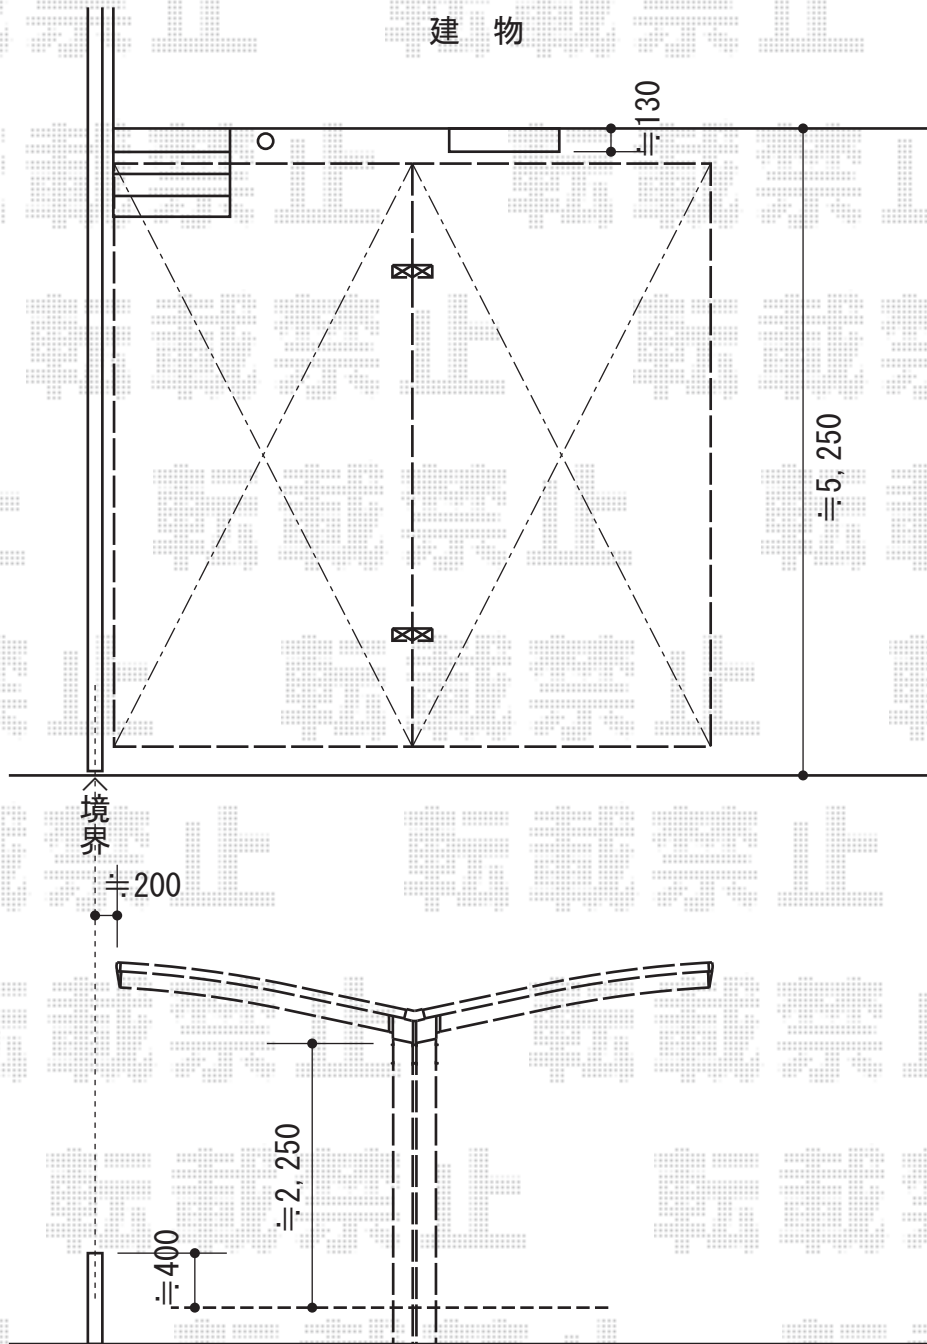

# プレシオスポーツ Y合掌 積雪～20cm対応

Value Select プレシオスポーツ Y合掌 積雪～20cm対応  
幅=4,801mm  
奥行=5,052mm  
色：ノーブルステン  
屋根材：ポリカーボネート（スカイブルー）  
柱仕様：ハイルーフ柱仕様（有効高 約2,250mm）

現場状況や作図制限により概略図の内容と多少の違いが生じることがございます。  
施工時は、現場優先とさせて頂きたく思いますので、お立会い頂き、  
最終のご指示のほど、何卒、宜しくお願い致します。