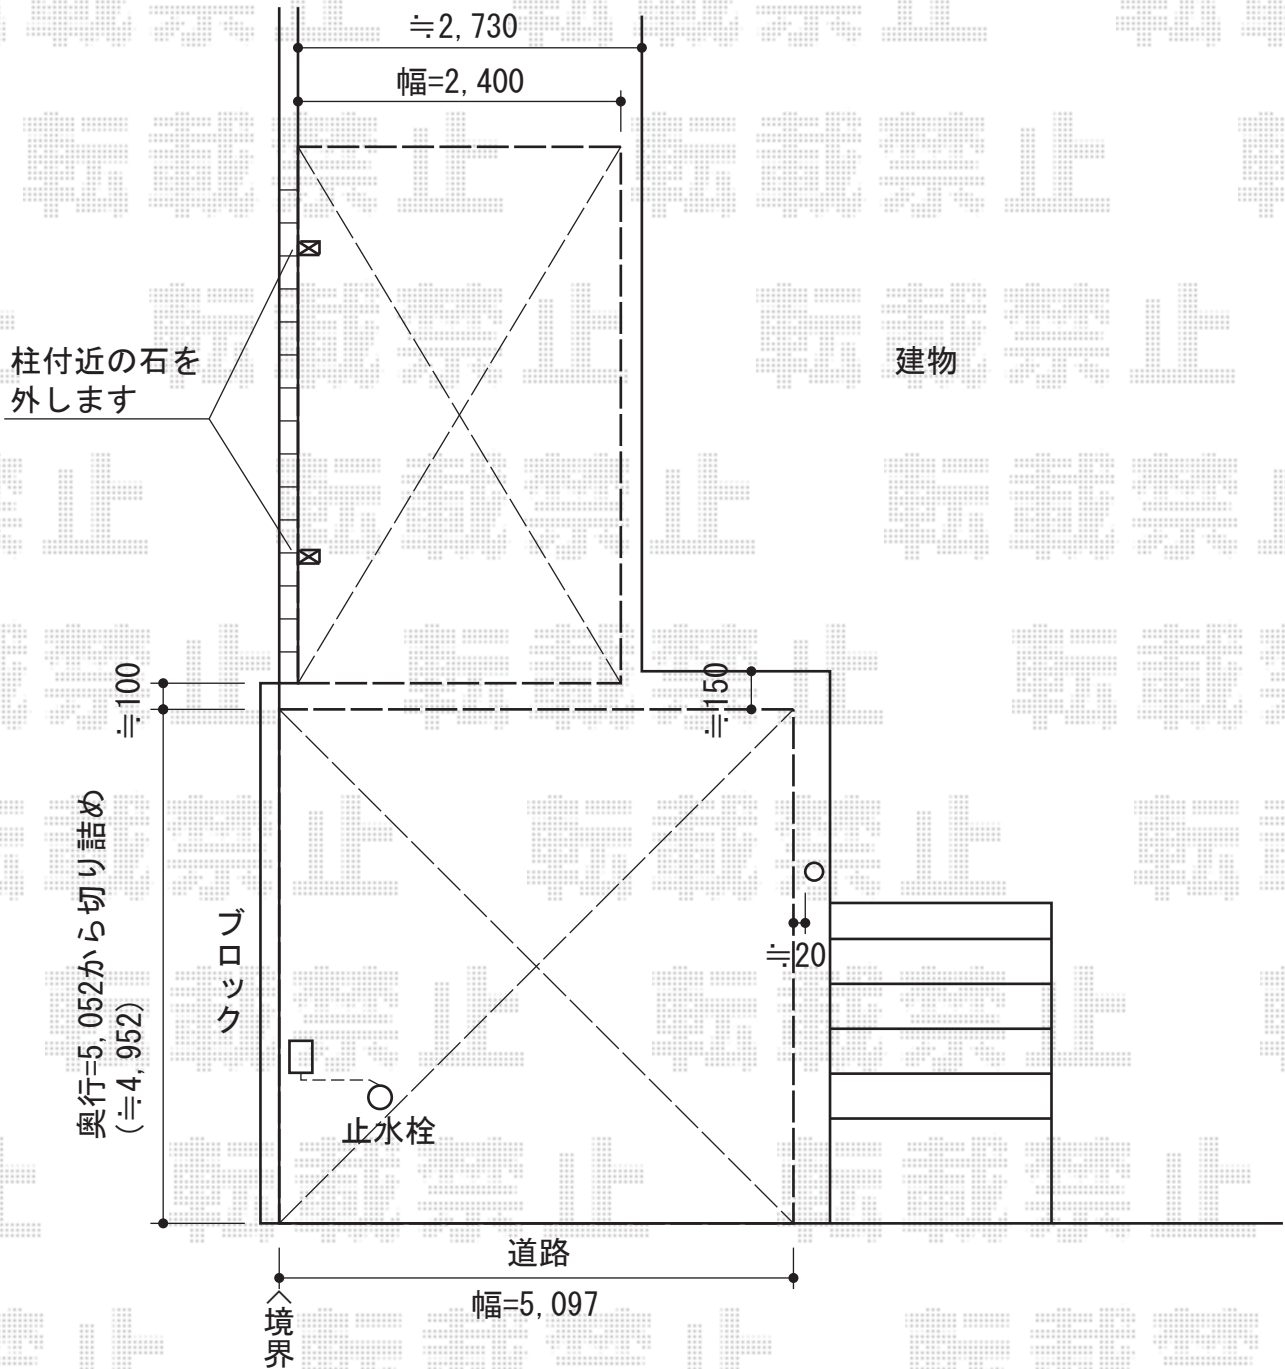

レイナツインポート 積雪~20cm対応

YKK AP レイナツインポート 積雪~20cm対応

幅=5,097mm 奥行=5,052mm

色：プラチナステン

屋根材：熱線遮断ポリカーボネート（アースブルーマット調）

柱仕様：標準柱仕様（有効高 約2,000mm）

現場状況や作図制限により概略図の内容と多少の違いが生じることがございます。
施工時は、現場優先とさせて頂きたく思いますので、お立会い頂き、
最終のご指示のほど、何卒、宜しくお願い致します。