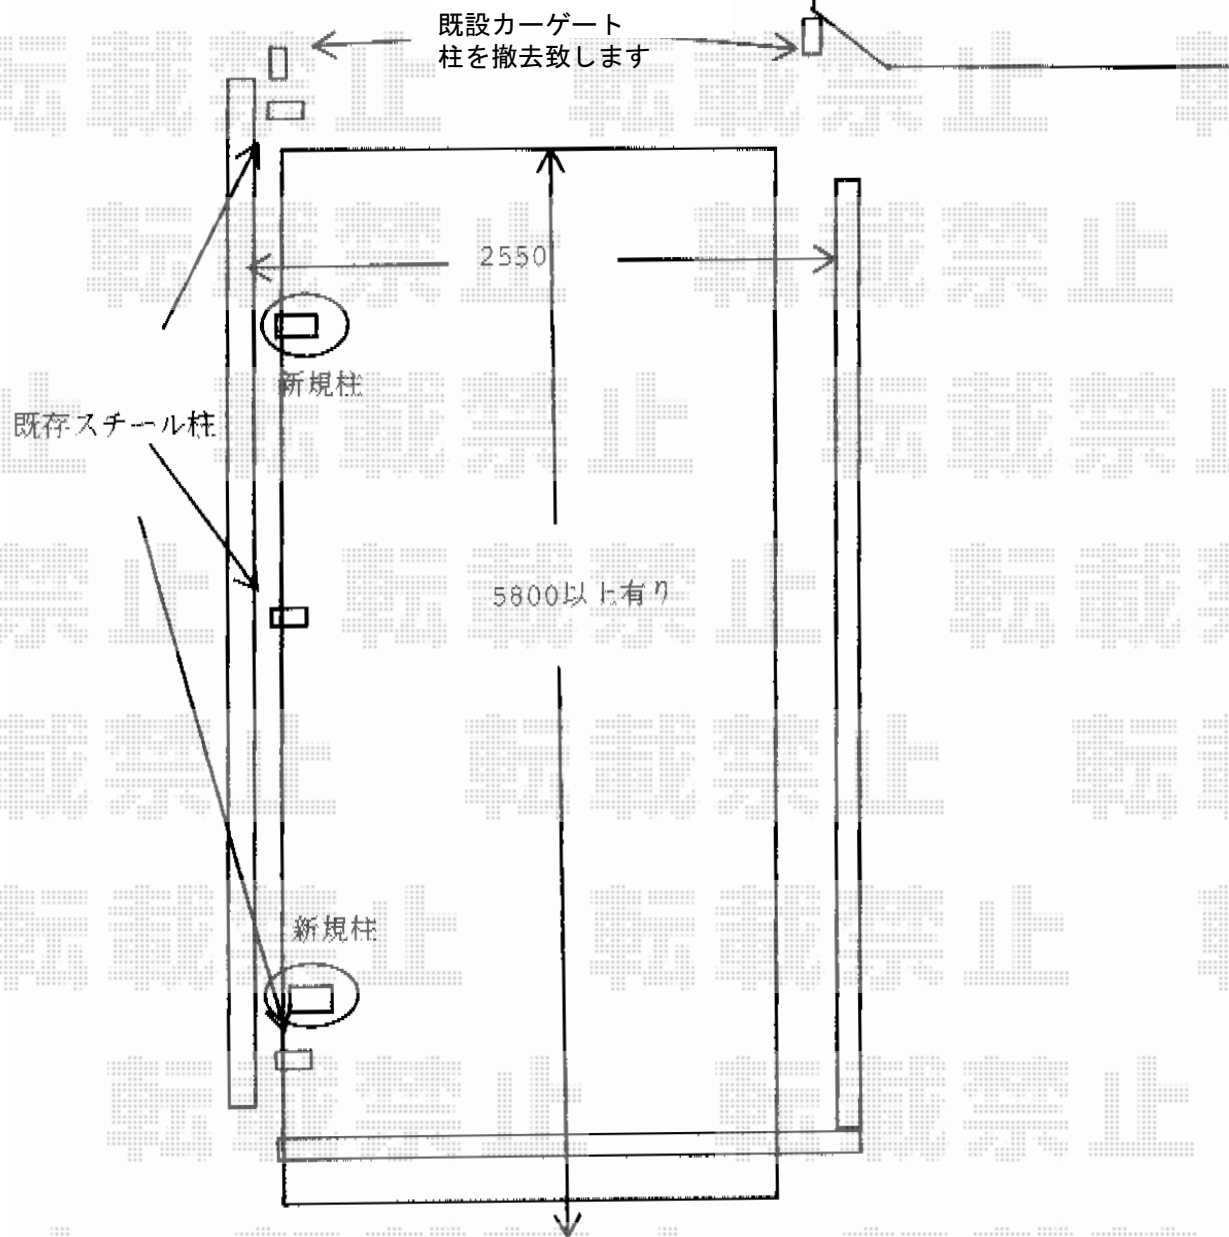

レイナポート 積雪～20cm対応

YKK AP レイナポート 積雪～20cm対応

幅=2,400mm

奥行=5,768mm

色：プラチナステン

屋根材：熱線遮断ポリカーボネート（アースブルーマット調）

柱仕様：標準柱仕様（有効高 約2,000mm）

現場状況や作図制限により概略図の内容と多少の違いが生じることがございます。
施工時は、現場優先とさせて頂きたく思いますので、お立会い頂き、
最終のご指示のほど、何卒、宜しくお願い致します。