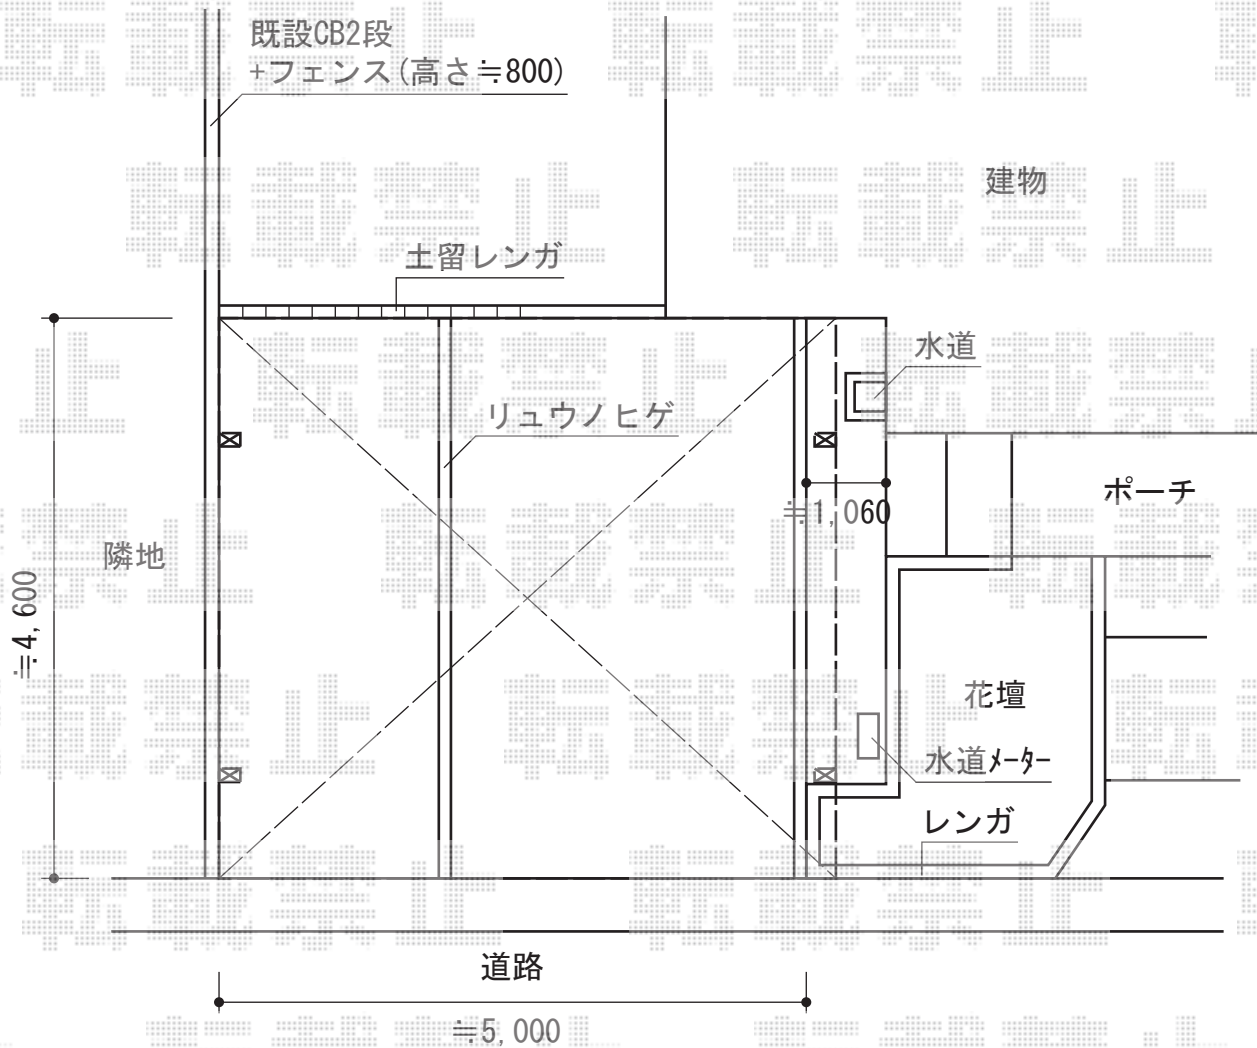

カーブポートシグマIII ワイド 積雪～30cm対応

トステム カーブポートシグマIII ワイド 積雪～30cm対応
幅=5,140mm
奥行=4,980mm
色：オータムブラウン
屋根材：熱線吸収アクアポリカーボネート（ライトブルー）
柱仕様：ロング柱23仕様（有効高 約2,300mm）

現場状況や作図制限により概略図の内容と多少の違いが生じることがございます。
施工時は、現場優先とさせていただきますので、お立会い頂き、
最終のご指示のほど、何卒、宜しくお願い致します。