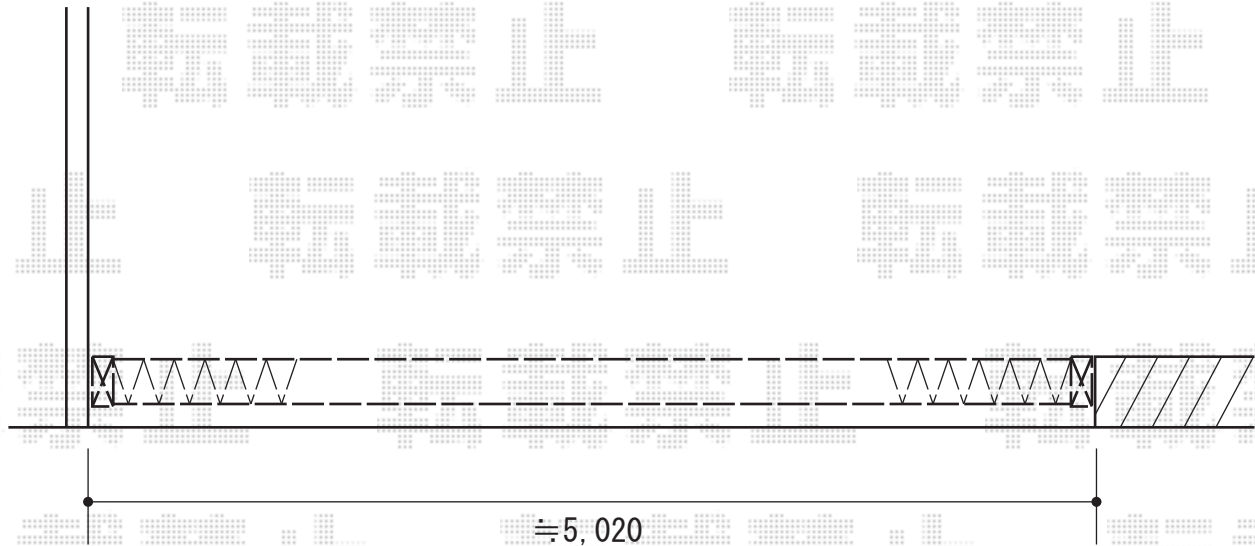

アルシャインII MW型 Aタイプ センターレール両開閉仕様

道路側

TOEX アルシャインII MW型 Aタイプ センターレール両開閉仕様
開口幅=4,189mm
全幅=5,013mm
たたみ幅=776mm
高さ=1,250mm
色：オータムブラウン
キャスター数：7箇所
落棒数：2本

現場状況や作図制限により概略図の内容と多少の違いが生じることがございます。
施工時は、現場優先とさせて頂きたく思いますので、お立会い頂き、
最終のご指示のほど、何卒、宜しくお願い致します。