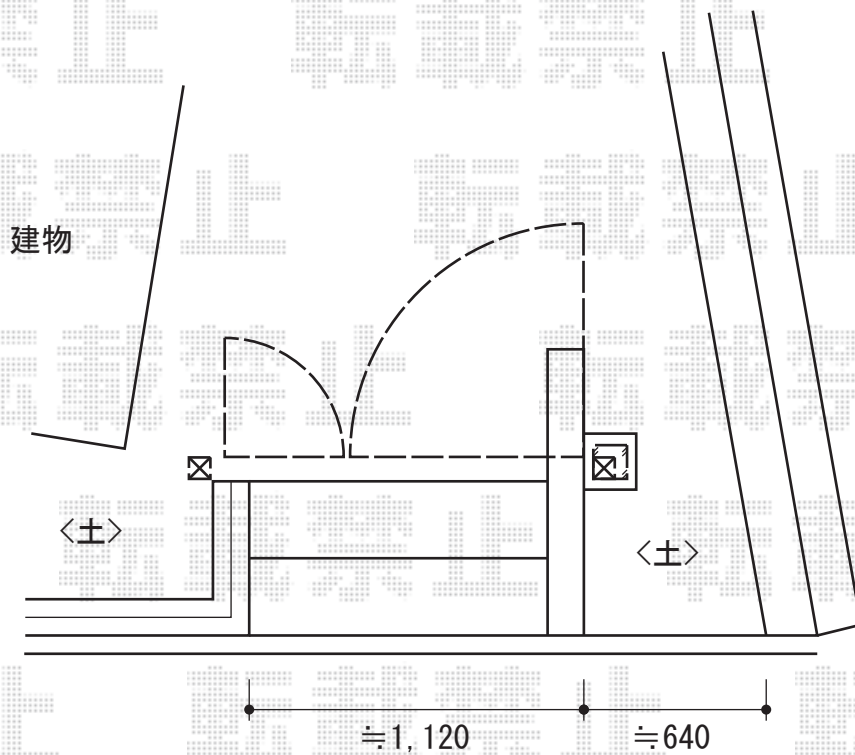

プリオ R1型 両開き親子 柱使用

TOEX プリオ R1型 両開き親子 柱使用

扉1枚 (W×H) = (400mm×1,000mm) × 1枚 ・ (800mm×1,000mm) × 1枚

色：アイボリーホワイト

錠：シリンダーRD錠

開き：内開き

現場状況や作図制限により概略図の内容と多少の違いが生じることがございます。
施工時は、現場優先とさせていただきますので、お立会い頂き、
最終のご指示のほど、何卒、宜しくお願い致します。