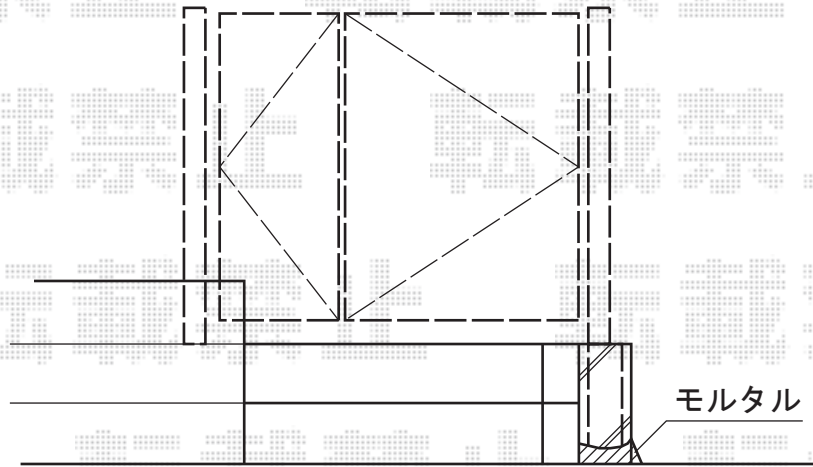

プリオ R1型 両開き親子 柱使用

TOEX プリオ R1型 両開き親子 柱使用

扉1枚 (W×H) = (400mm×1,000mm) × 1枚 ・ (800mm×1,000mm) × 1枚

色：アイボリーホワイト

錠：シリンダーRD錠

開き：内開き

現場状況や作図制限により概略図の内容と多少の違いが生じることがございます。
施工時は、現場優先とさせていただきますので、お立会い頂き、
最終のご指示のほど、何卒、宜しくお願い致します。