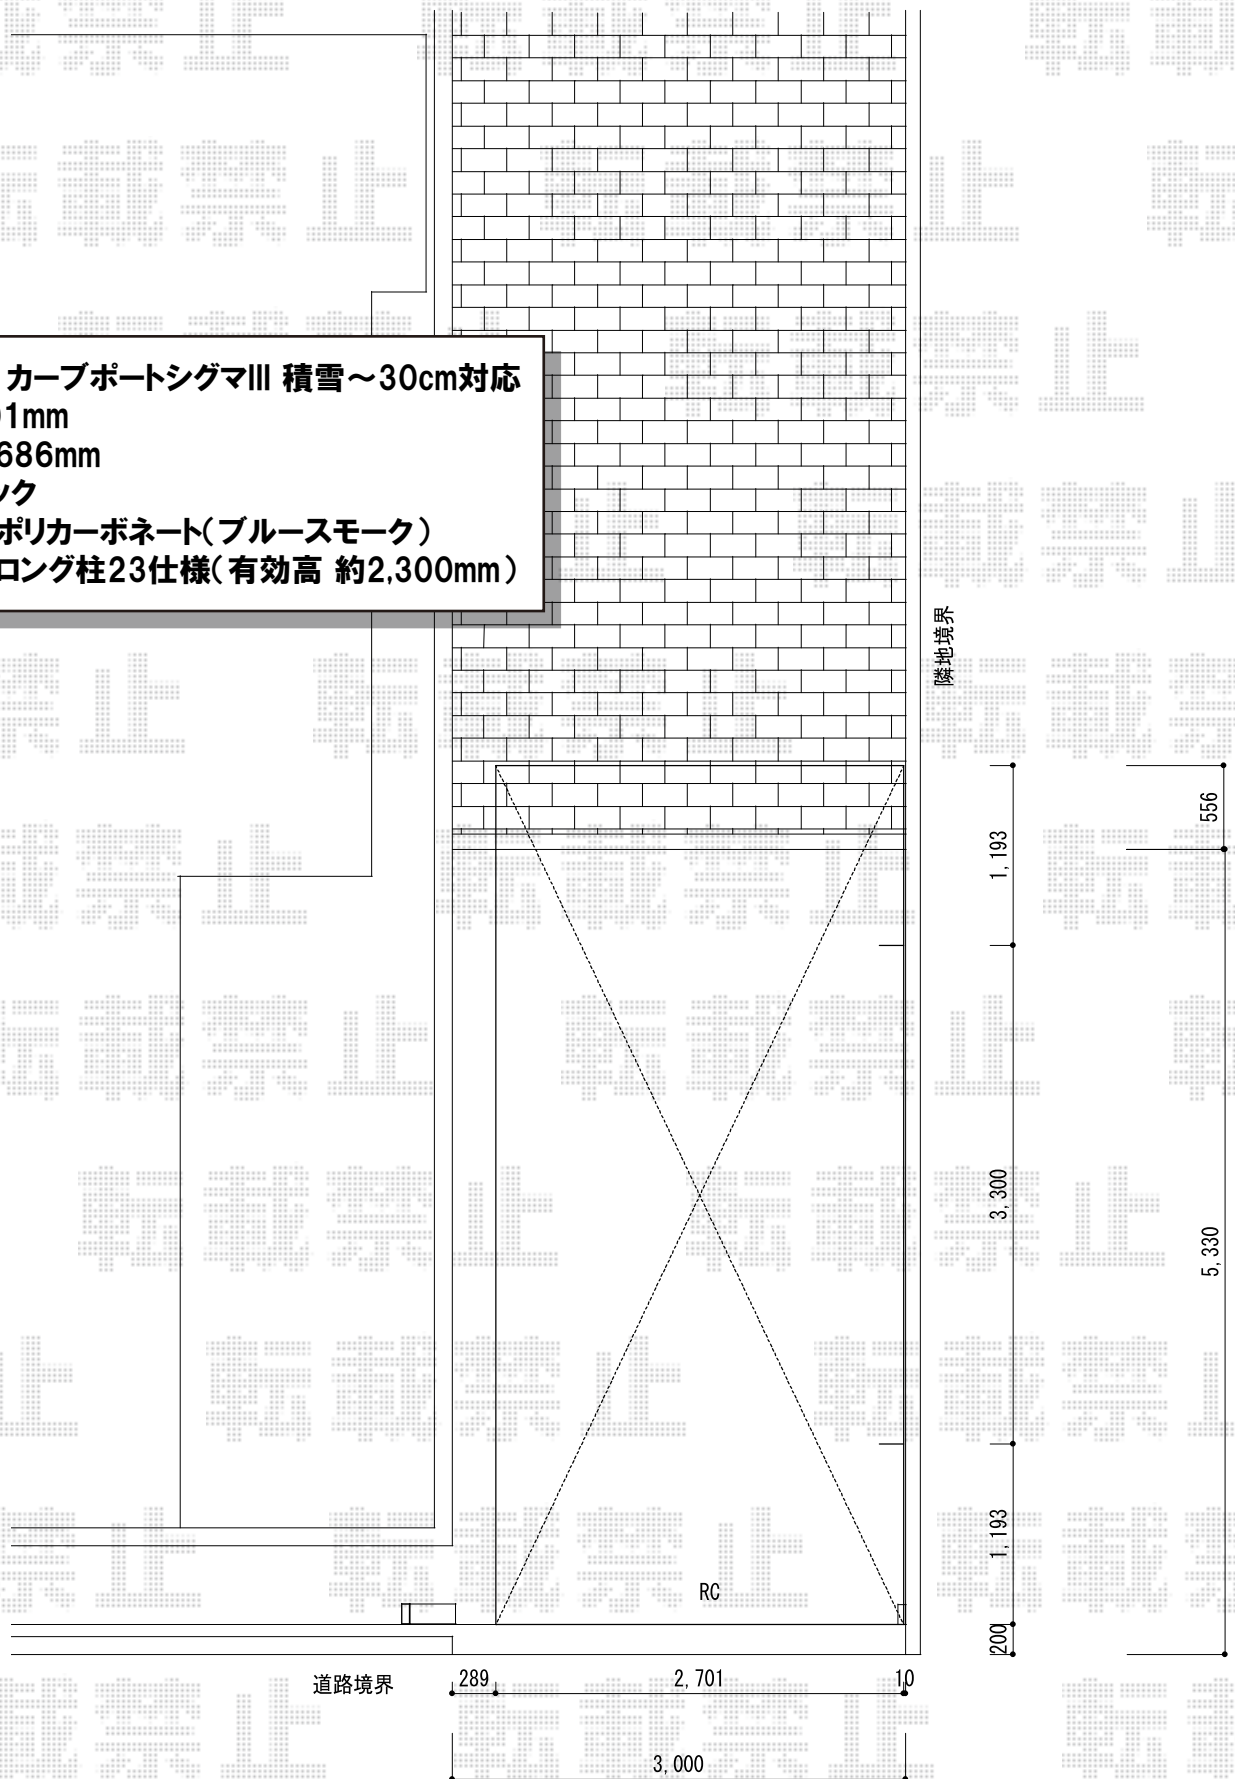

# カーブポートシグマⅢ 積雪～30cm対応

トステム カーブポートシグマⅢ 積雪～30cm対応  
幅=2,701mm  
奥行=5,686mm  
色:ブラック  
屋根材:ポリカーボネート(ブルースモーク)  
柱仕様:ロング柱23仕様(有効高 約2,300mm)

現場状況や作図制限により概略図の内容と多少の違いが生じることがございます。  
施工時は、現場優先とさせて頂きたく思いますので、お立会い頂き、  
最終のご指示のほど、何卒、宜しくお願い致します。