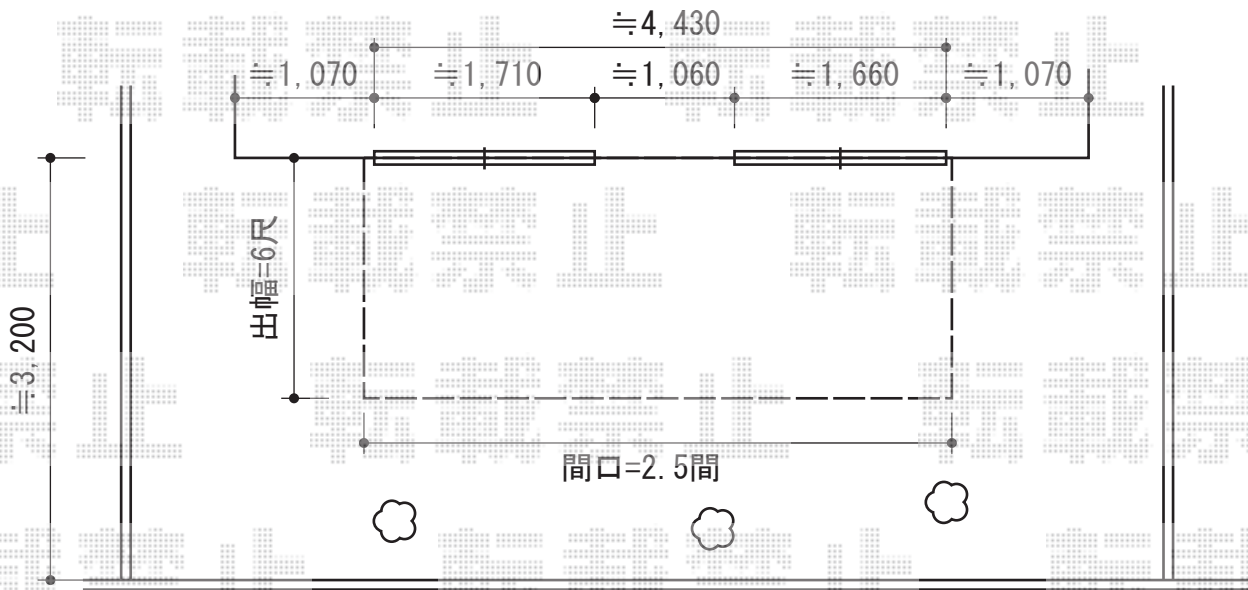

# リウッドデッキ 200 単体

YKK AP リウッドデッキ 200 単体

間口=2.5間 (4,457mm)

出幅=6尺 (1,825mm)

色：床板 ナチュラルブラウン/束柱 プラチナステン

床板：縦貼り

束柱：Tタイプ (400~500mm)

現場状況や作図制限により概略図の内容と多少の違いが生じることがございます。  
施工時は、現場優先とさせて頂きたく思いますので、お立会い頂き、  
最終のご指示のほど、何卒、宜しくお願い致します。