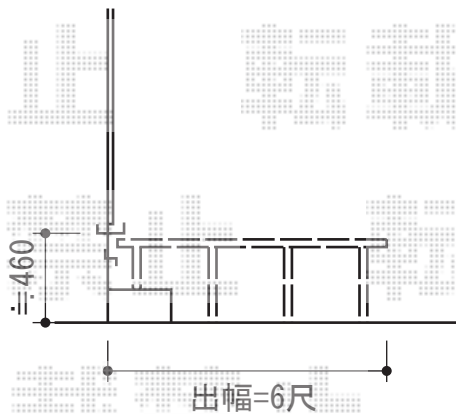

# リウッドデッキ 200 単体

YKK AP リウッドデッキ 200 単体

間口=2.5間 (4,457mm)

出幅=6尺 (1,825mm)

色：床板 ナチュラルブラウン/束柱 プラチナステン

床板：縦貼り

束柱：Tタイプ (400~500mm)

現場状況や作図制限により概略図の内容と多少の違いが生じることがございます。  
施工時は、現場優先とさせて頂きたく思いますので、お立会い頂き、  
最終のご指示のほど、何卒、宜しくお願い致します。