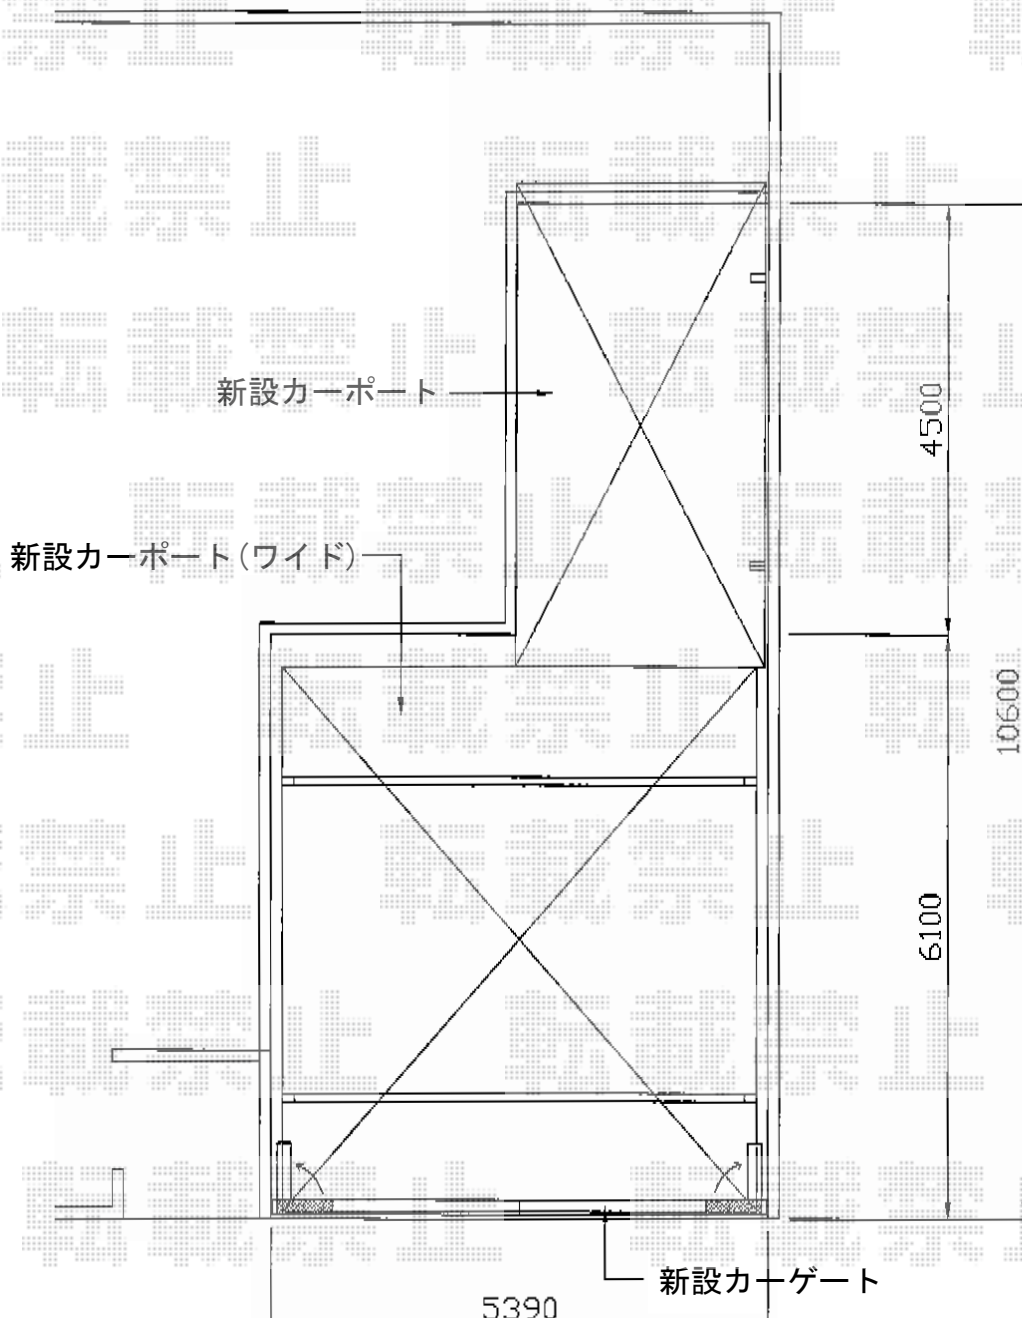

カーポート・カーゲート

トステム カーポートシグマIII 積雪~30cm対応
 幅=2,701mm
 奥行=4,980mm
 色：シャイングレー
 屋根材：熱線吸収アクアポリカーボネート（ライトブルー）
 柱仕様：ロング柱23仕様（有効高 約2,300mm）

トステム カーポートシグマIII ワイド 積雪~30cm対応
 幅=5,140mm
 奥行=5,686mm
 色：シャイングレー
 屋根材：熱線吸収アクアポリカーボネート（ライトブルー）
 柱仕様：ロング柱23仕様（有効高 約2,300mm）

TOEX アルシャインII L型 Aタイプ ノンレール 両開き 580W
 開口幅=5,579mm
 全幅=5,715mm
 たたみ幅=390+376mm
 高さ=1,250mm
 色：シャイングレー
 キャスター数：4
 落棒数：4

現場状況や作図制限により概略図の内容と多少の違いが生じることがございます。
 施工時は、現場優先とさせて頂きたく思いますので、お立会い頂き、
 最終のご指示のほど、何卒、宜しくお願い致します。