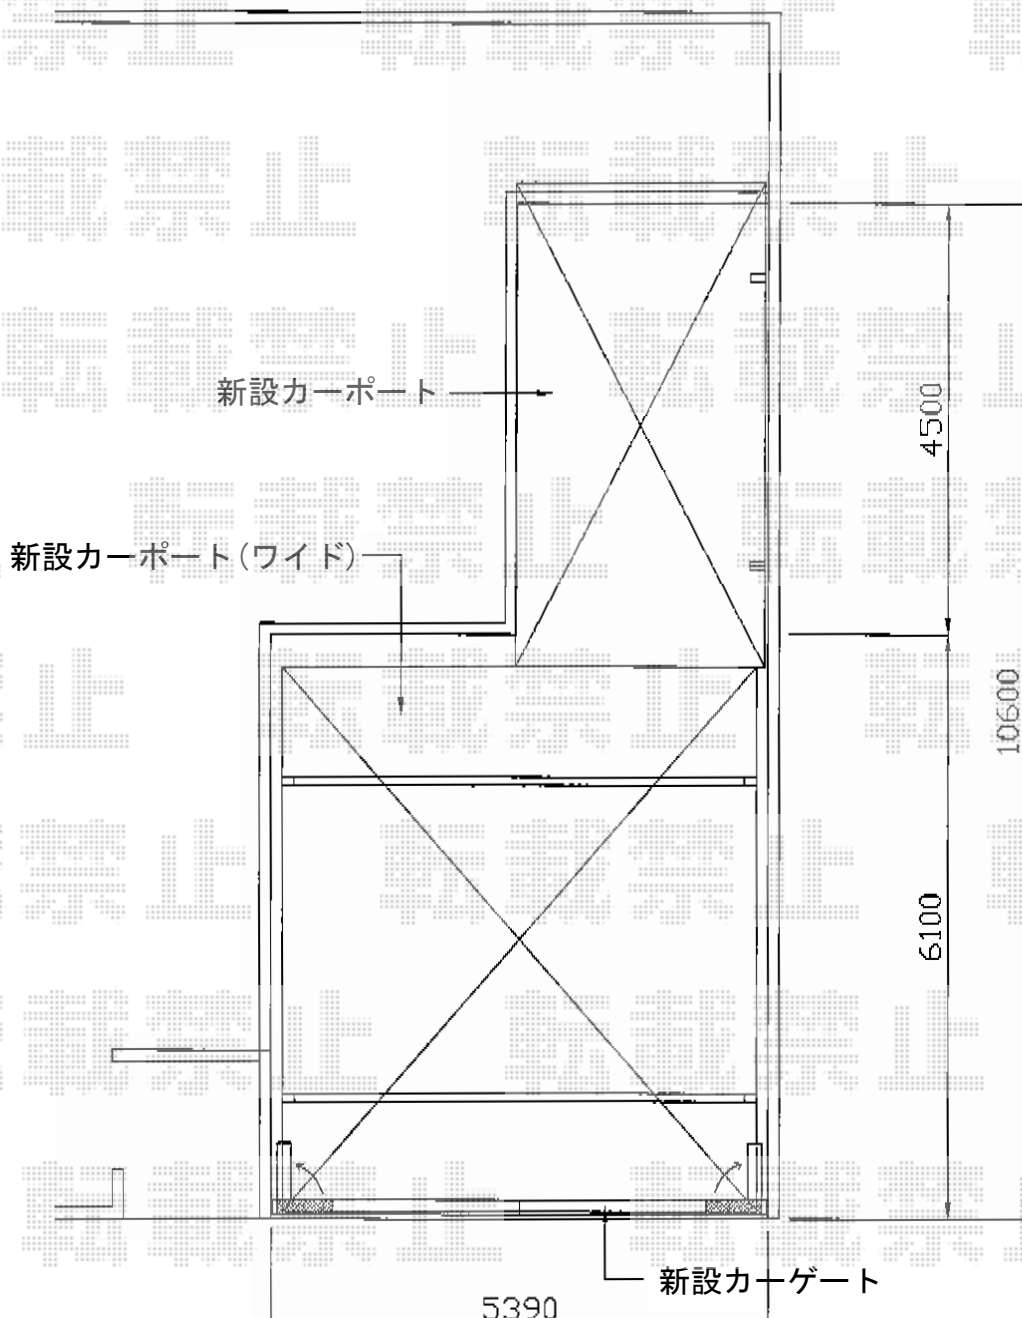

# カーポート・カーゲート

トステム カーポートシグマIII 積雪~30cm対応  
 幅=2,701mm  
 奥行=4,980mm  
 色：シャイングレー  
 屋根材：熱線吸収アクアポリカーボネート（ライトブルー）  
 柱仕様：ロング柱23仕様（有効高 約2,300mm）

トステム カーポートシグマIII ワイド 積雪~30cm対応  
 幅=5,140mm  
 奥行=5,686mm  
 色：シャイングレー  
 屋根材：熱線吸収アクアポリカーボネート（ライトブルー）  
 柱仕様：ロング柱23仕様（有効高 約2,300mm）

TOEX アルシャインII L型 Aタイプ ノンレール 両開き 580W  
 開口幅=5,579mm  
 全幅=5,715mm  
 たたみ幅=390+376mm  
 高さ=1,250mm  
 色：シャイングレー  
 キャスター数：4  
 落棒数：4

現場状況や作図制限により概略図の内容と多少の違いが生じることがございます。  
 施工時は、現場優先とさせて頂きたく思いますので、お立会い頂き、  
 最終のご指示のほど、何卒、宜しくお願い致します。