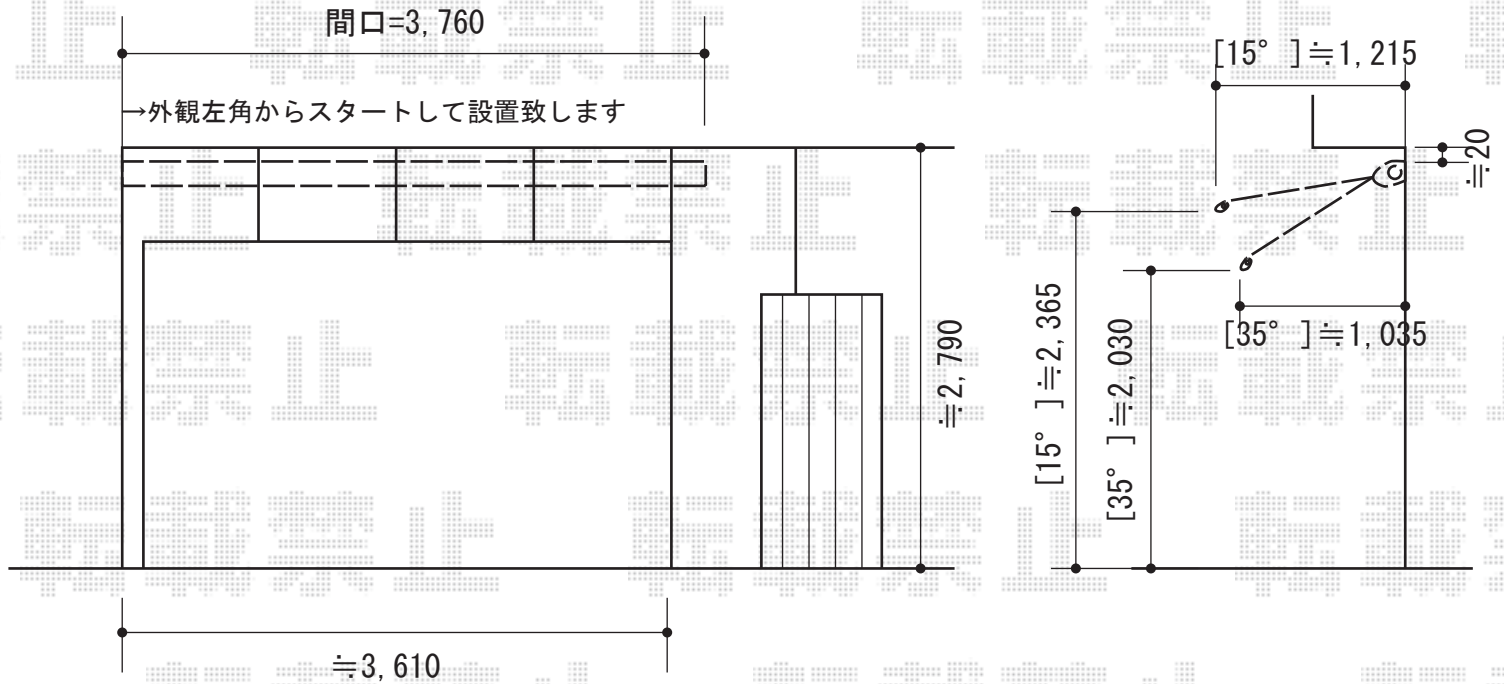

エルパティオプラス 手動式

テンパル エルパティオプラス 手動式

間口=3,760mm

出幅=1,000mm

本体色：ホワイト

キャンパス色：アクレール50TT（ベージュ）

駆動：手動式/外観左駆動

クランクハンドル：1,700mm（現場合わせ）

ベースプレート：L=3740

オプション：文字入れ（カッティングシート）//アルミ上ケース

現場状況や作図制限により概略図の内容と多少の違いが生じることがございます。
施工時は、現場優先とさせて頂きたく思いますので、お立会い頂き、
最終のご指示のほど、何卒、宜しくお願い致します。

EX-SHOP
HTTP://WWW.EX-SHOP.NET

担当：吉岡