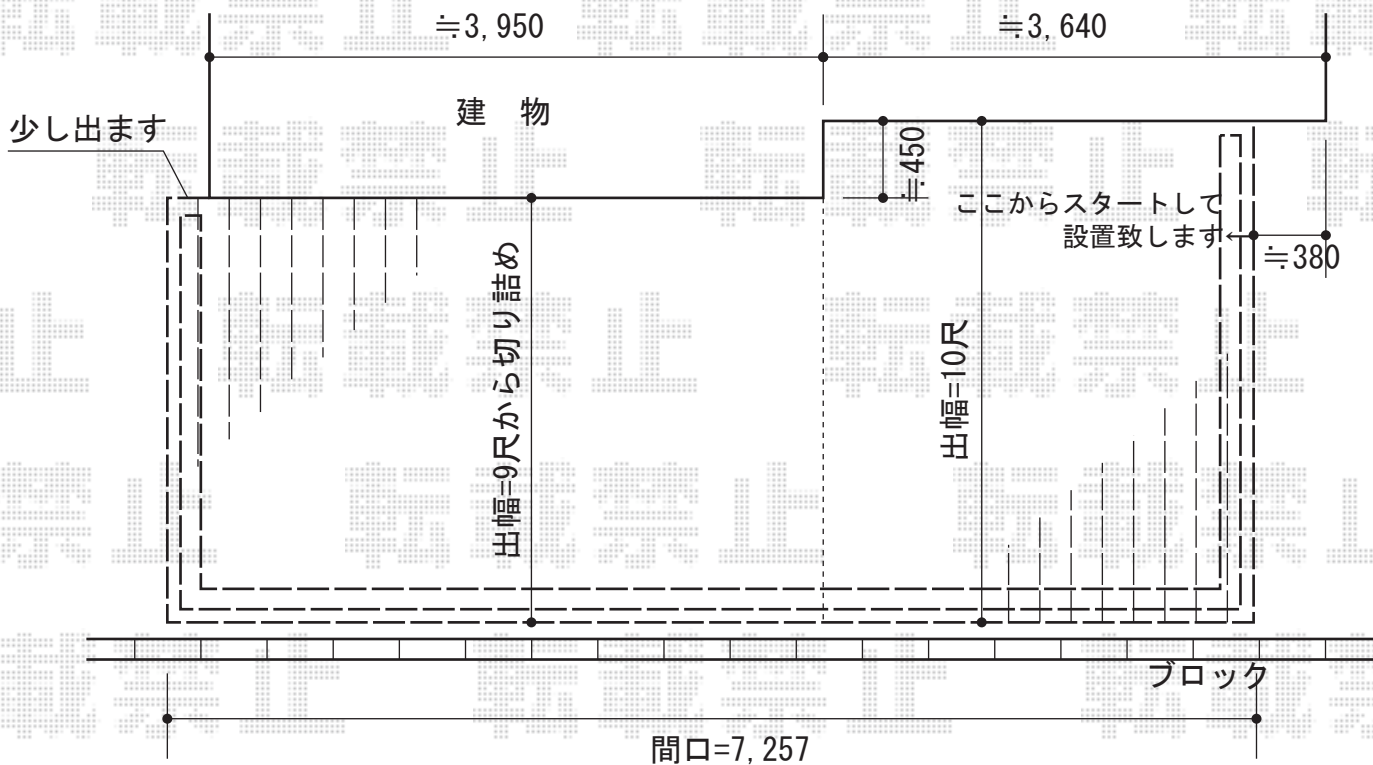

リウッドデッキ 200 連棟

新規土間コンクリート打設

YKK AP リウッドデッキ 200 連棟

間口=4.0間 (7,257mm)

出幅=10尺 (3,025mm)

色：床板/ナチュラルブラウン・束柱/カームブラック

床板：縦貼り

束柱：Hタイプ (600~700mm)

現場状況や作図制限により概略図の内容と多少の違いが生じることがございます。
 施工時は、現場優先とさせて頂きたく思いますので、お立会い頂き、
 最終のご指示のほど、何卒、宜しくお願い致します。

EX-SHOP
[HTTP://WWW.EX-SHOP.NET](http://www.ex-shop.net)

担当：白賀

全ての著作権は、エクスショップに帰属します。当社とのお取引目的外の使用・複製・転載禁止となっております。