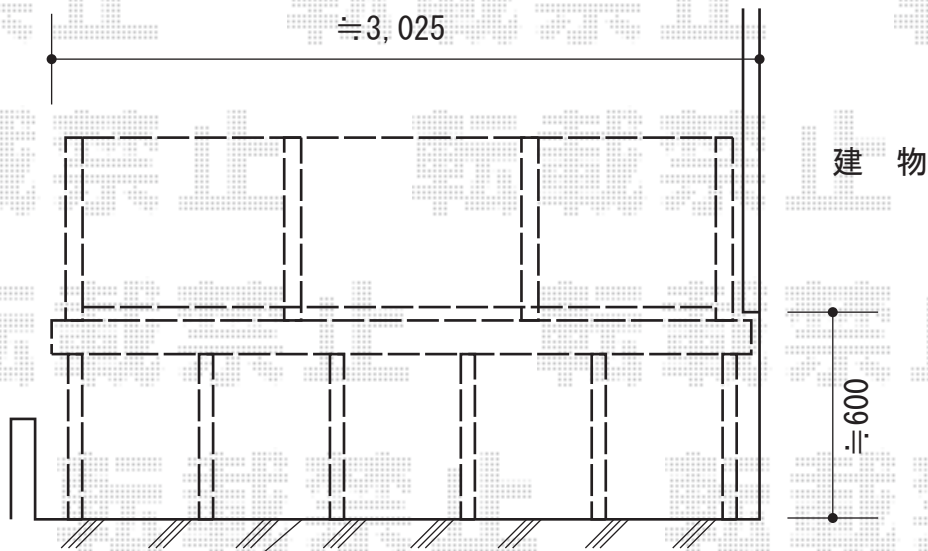

リウッドデッキ 200 連棟

新規土間コンクリート打設

YKK AP リウッドデッキ 200 連棟

間口=4.0間 (7,257mm)

出幅=10尺 (3,025mm)

色：床板/ナチュラルブラウン・束柱/カームブラック

床板：縦貼り

束柱：Hタイプ (600~700mm)