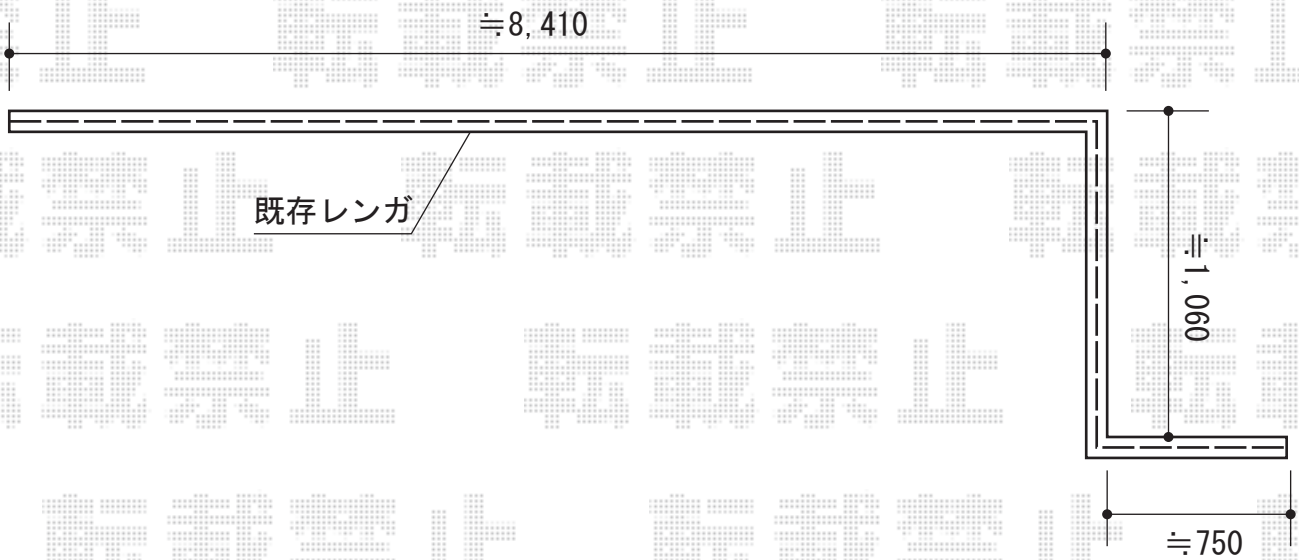

## エクスラインフェンス12型

YKK AP エクスラインフェンス12型  
本体1枚 (W×H) = (1,975×800mm) (¥16,500) × 6枚  
自由柱 : T80 (3,500) × 9本  
エンドキャップ : (¥600) × 3セット  
色 : ホワイト

現場状況や作図制限により概略図の内容と多少の違いが生じることがございます。  
施工時は、現場優先とさせて頂きたく思いますので、お立会い頂き、  
最終のご指示のほど、何卒、宜しくお願い致します。