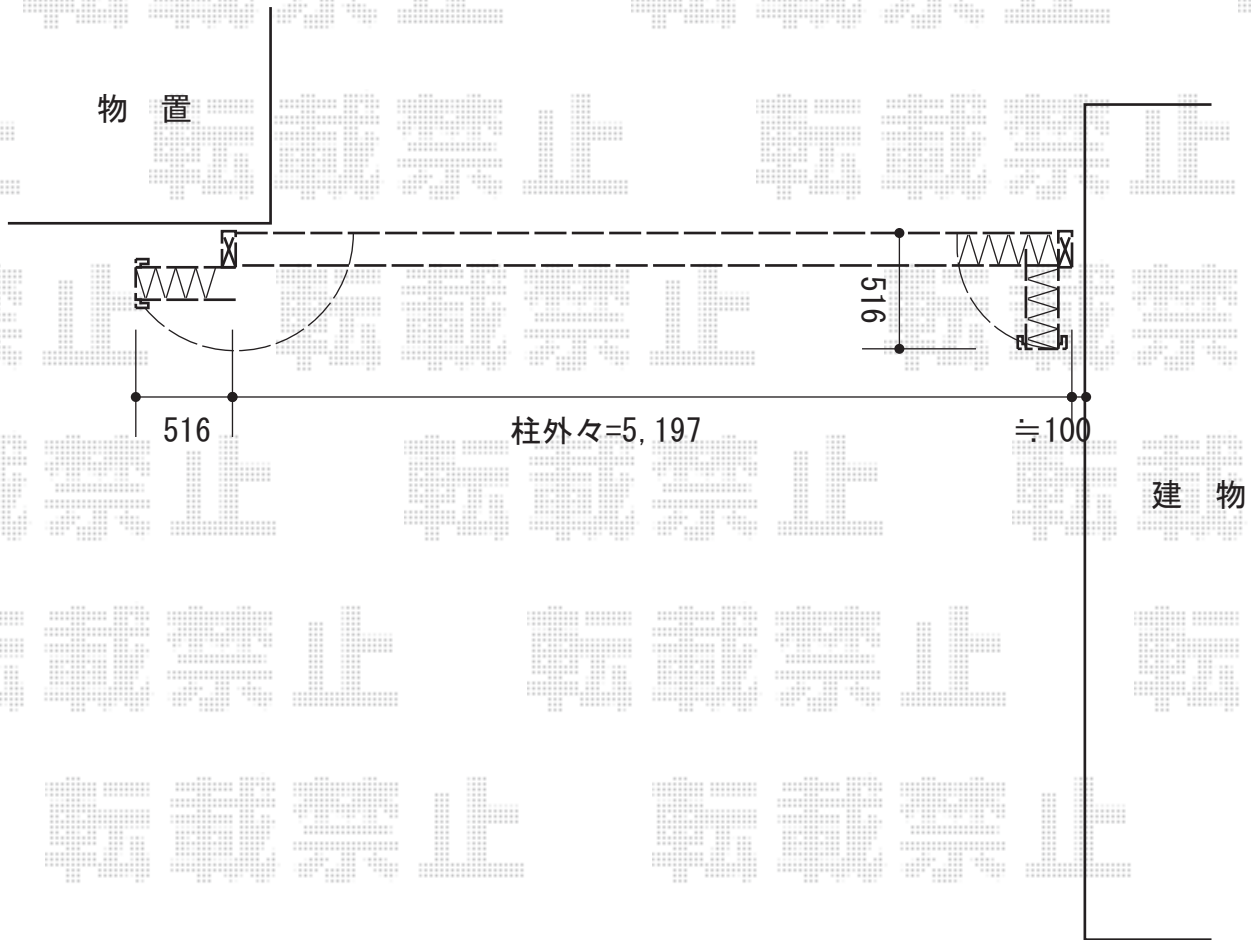

トリップゲート ペットガード型 ノンレール 両開き 52W

Value Select トリップゲート ペットガード型 ノンレール 両開き 52W
開口幅=5,097mm
全幅=5,197mm
たたみ幅=516mm×2
高さ=1,200mm
色：ステンカラー
キャスター数：4箇所
落棒数：2本

現場状況や作図制限により概略図の内容と多少の違いが生じることがございます。
施工時は、現場優先とさせて頂きたく思いますので、お立会い頂き、
最終のご指示のほど、何卒、宜しくお願い致します。