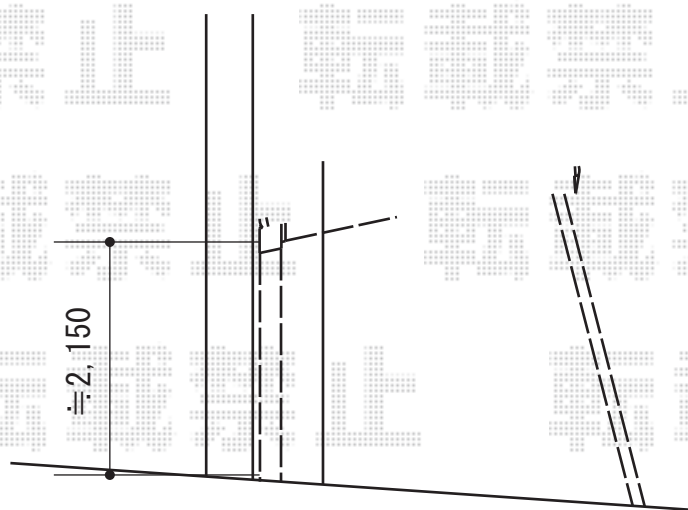

カーブポートシグマⅢ積雪～30cm対応

トステム カーブポートシグマⅢ積雪～30cm対応
幅=3,000mm
奥行=4,980mm
色：シャイングレー
屋根材：ポリカーボネート（ブルースモーク）
柱仕様：ロング柱23仕様（有効高 約2,300mm）

現場状況や作図制限により概略図の内容と多少の違いが生じることがございます。
施工時は、現場優先とさせて頂きたく思いますので、お立会い頂き、
最終のご指示のほど、何卒、宜しくお願い致します。