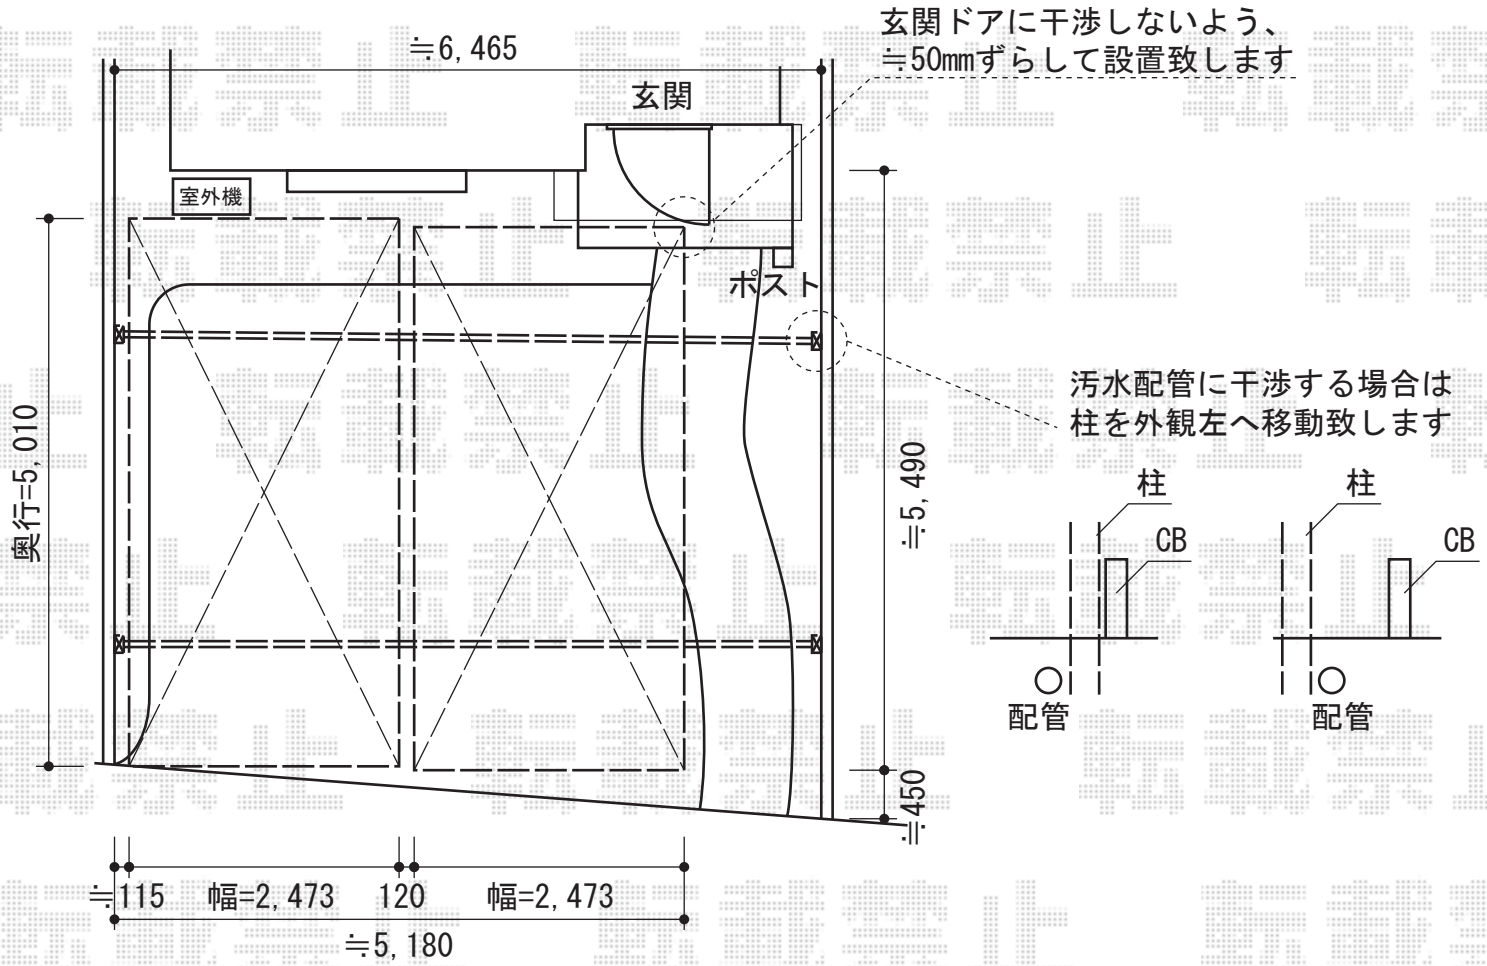

マルチスクエア アール屋根 レギュラー合掌 両支持タイプ 積雪~20cm対応

トステム マルチスクエア アール屋根 レギュラー合掌 両支持タイプ 積雪~20cm対応
 屋根ユニット：5024 (D5,010mm×W2,473mm)
 屋根材：熱線吸収アクアポリカーボネート (ライトブルー)
 フレームユニット：吊り用-置き用
 柱仕様：ロング柱仕様 (有効高 約2,600mm)
 樋仕様：内蔵式雨樋
 屋根接続部品：レギュラー-50用
 色：シャイングレー
 合掌用部材：合掌棟木セット (50用) 合掌棟木取付部品セット (50用)

現場状況や作図制限により概略図の内容と多少の違いが生じることがございます。
 施工時は、現場優先とさせて頂きたく思いますので、お会い頂き、
 最終のご指示のほど、何卒、宜しくお願い致します。

EX-SHOP
 HTTP://WWW.EX-SHOP.NET

担当：沖