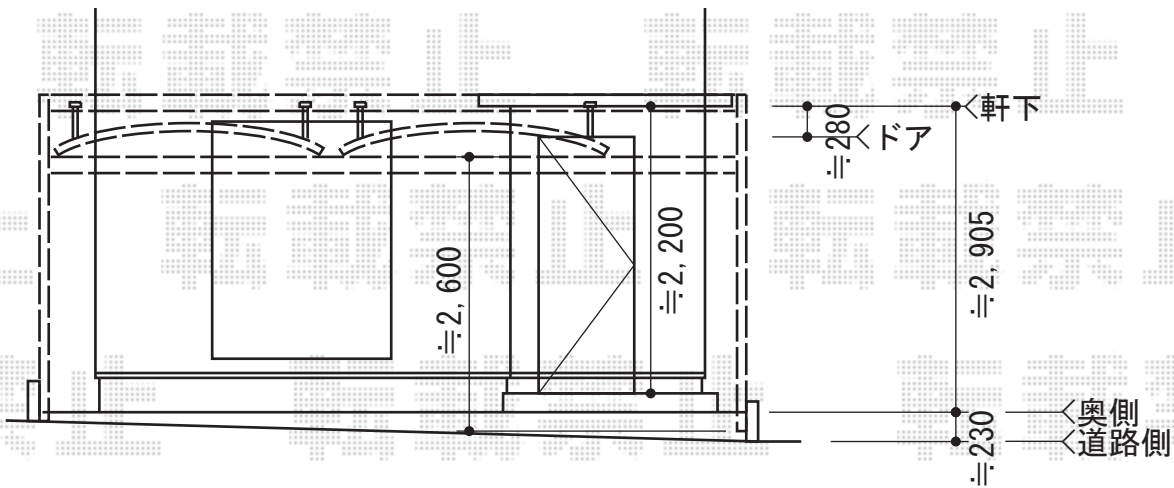

マルチスクエア アール屋根 レギュラー合掌 両支持タイプ 積雪~20cm対応

トステム マルチスクエア アール屋根 レギュラー合掌 両支持タイプ 積雪~20cm対応
 屋根ユニット：5024 (D5,010mm×W2,473mm)
 屋根材：熱線吸収アクアポリカーボネート (ライトブルー)
 フレームユニット：吊り用-置き用
 柱仕様：ロング柱仕様 (有効高 約2,600mm)
 樋仕様：内蔵式雨樋
 屋根接続部品：レギュラー-50用
 色：シャイングレー
 合掌用部材：合掌棟木セット (50用) 合掌棟木取付部品セット (50用)