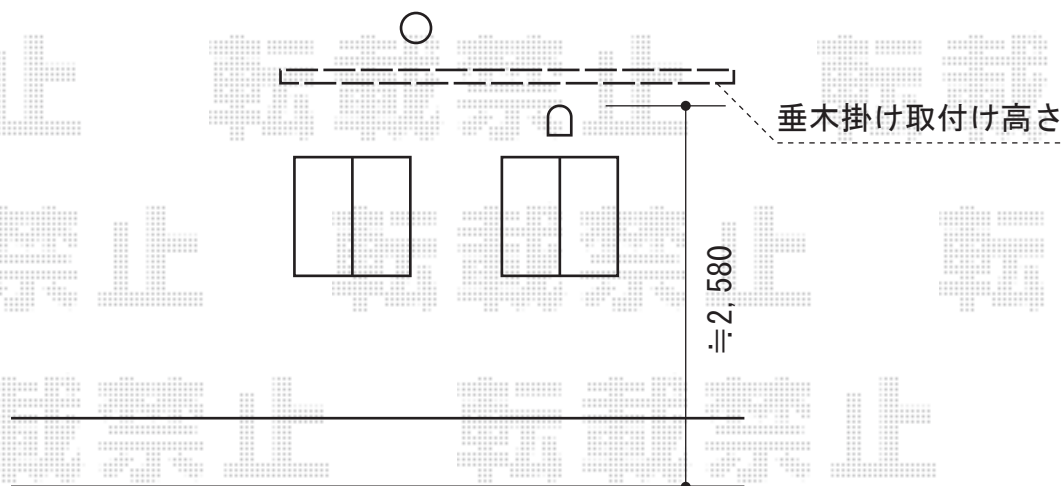

# ライザーテラスII R型 テラスタイプ 単体 積雪~20cm対応

境界内に納めます

## トステム

ライザーテラスII R型 テラスタイプ 単体 積雪~20cm対応

間口=関東間2.0間 (柱芯々3,440mm 屋根幅3,660mm)

出幅=4尺 (1,185mm)

色: シャイングレー

屋根材: ポリカーボネート (ブルースモーク)

柱仕様: 柱奥行移動タイプ (柱2本)

施工方法: 上止め仕様

## トステム 【外観右】側面スクリーン 2段仕様

出幅=4尺用

高さ=1,927mm

色: シャイングレー

パネル材: ポリカーボネート (ブルースモーク)

現場状況や作図制限により概略図の内容と多少の違いが生じることがございます。  
施工時は、現場優先とさせて頂きたく思いますので、お立会い頂き、  
最終のご指示のほど、何卒、宜しくお願い致します。

EX-SHOP  
HTTP://WWW.EX-SHOP.NET