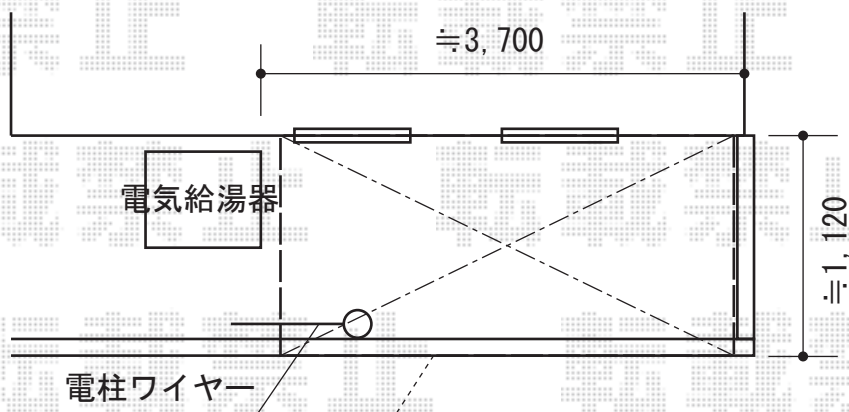

# ライザーテラスII R型 テラスタイプ 単体 積雪~20cm対応

境界内に納めます

## トステム

ライザーテラスII R型 テラスタイプ 単体 積雪~20cm対応

間口=関東間2.0間 (柱芯々3,440mm 屋根幅3,660mm)

出幅=4尺 (1,185mm)

色: シャイングレー

屋根材: ポリカーボネート (ブルースモーク)

柱仕様: 柱奥行移動タイプ (柱2本)

施工方法: 上止め仕様

## トステム 【外観右】側面スクリーン 2段仕様

出幅=4尺用

高さ=1,927mm

色: シャイングレー

パネル材: ポリカーボネート (ブルースモーク)

現場状況や作図制限により概略図の内容と多少の違いが生じることがございます。  
施工時は、現場優先とさせて頂きたく思いますので、お立会い頂き、  
最終のご指示のほど、何卒、宜しくお願い致します。

EX-SHOP  
HTTP://WWW.EX-SHOP.NET