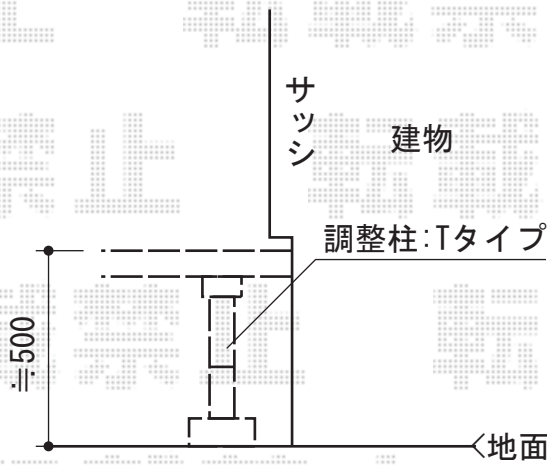

リウッドデッキ200 連棟

YKK AP リウッドデッキ200 連棟

間口=3.0間 (5,457mm)

出幅=8尺 (2,425mm)

色：レッドブラウン

床板：縦貼り

束柱：Tタイプ (400~500mm) (カームブラック)

追加部材：切り欠き部補強部材