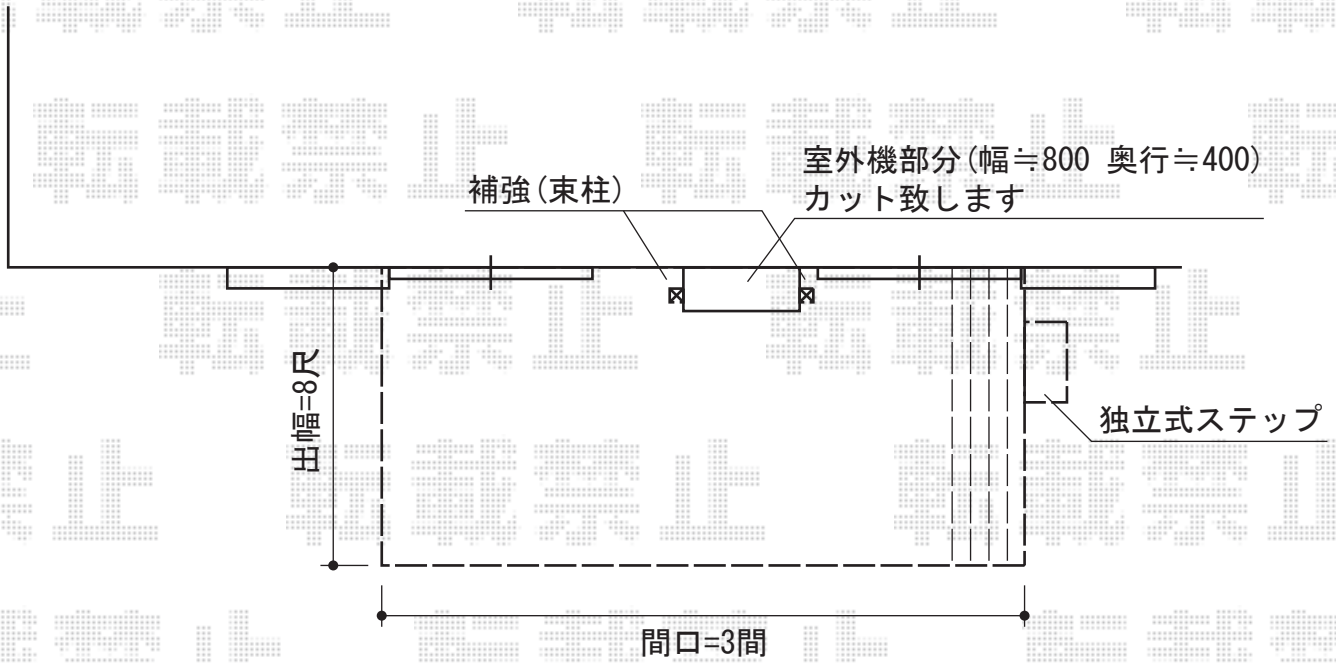

リウッドデッキ200 連棟

YKK AP リウッドデッキ200 連棟

間口=3.0間 (5,457mm)

出幅=8尺 (2,425mm)

色：レッドブラウン

床板：縦貼り

束柱：Tタイプ (400~500mm) (カームブラック)

追加部材：切り欠き部補強部材

YKK AP 独立式リウッドステップ

色：レッドブラウン

現場状況や作図制限により概略図の内容と多少の違いが生じることがございます。
施工時は、現場優先とさせて頂きたく思いますので、お立会い頂き、
最終のご指示のほど、何卒、宜しくお願い致します。

EX-SHOP
HTTP://WWW.EX-SHOP.NET

担当：西村

全ての著作権は、エクスショップに帰属します。当社とのお取引目的外の使用・複製・転載禁止となっております。