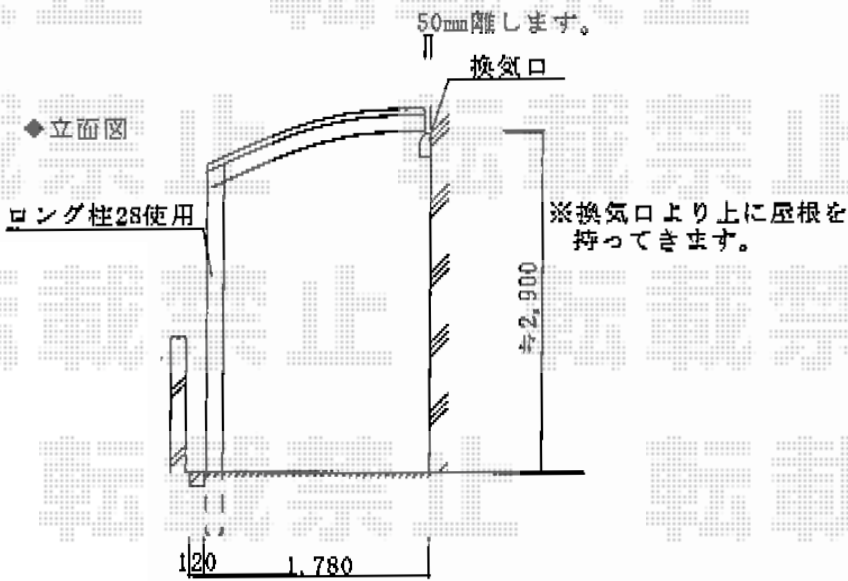

カーブポートシグマIII ミニ 積雪～30cm対応

◆平面図

◆立面図

現場状況や作図制限により概略図の内容と多少の違いが生じることがございます。
 施工時は、現場優先とさせて頂きたく思いますので、お立会い頂き、
 最終のご指示のほど、何卒、宜しくお願い致します。

EX-SHOP
[HTTP://WWW.EX-SHOP.NET](http://www.ex-shop.net)

担当：本田

全ての著作権は、エクスショップに帰属します。当社とのお取引目的外の使用・複製・転載禁止となっております。