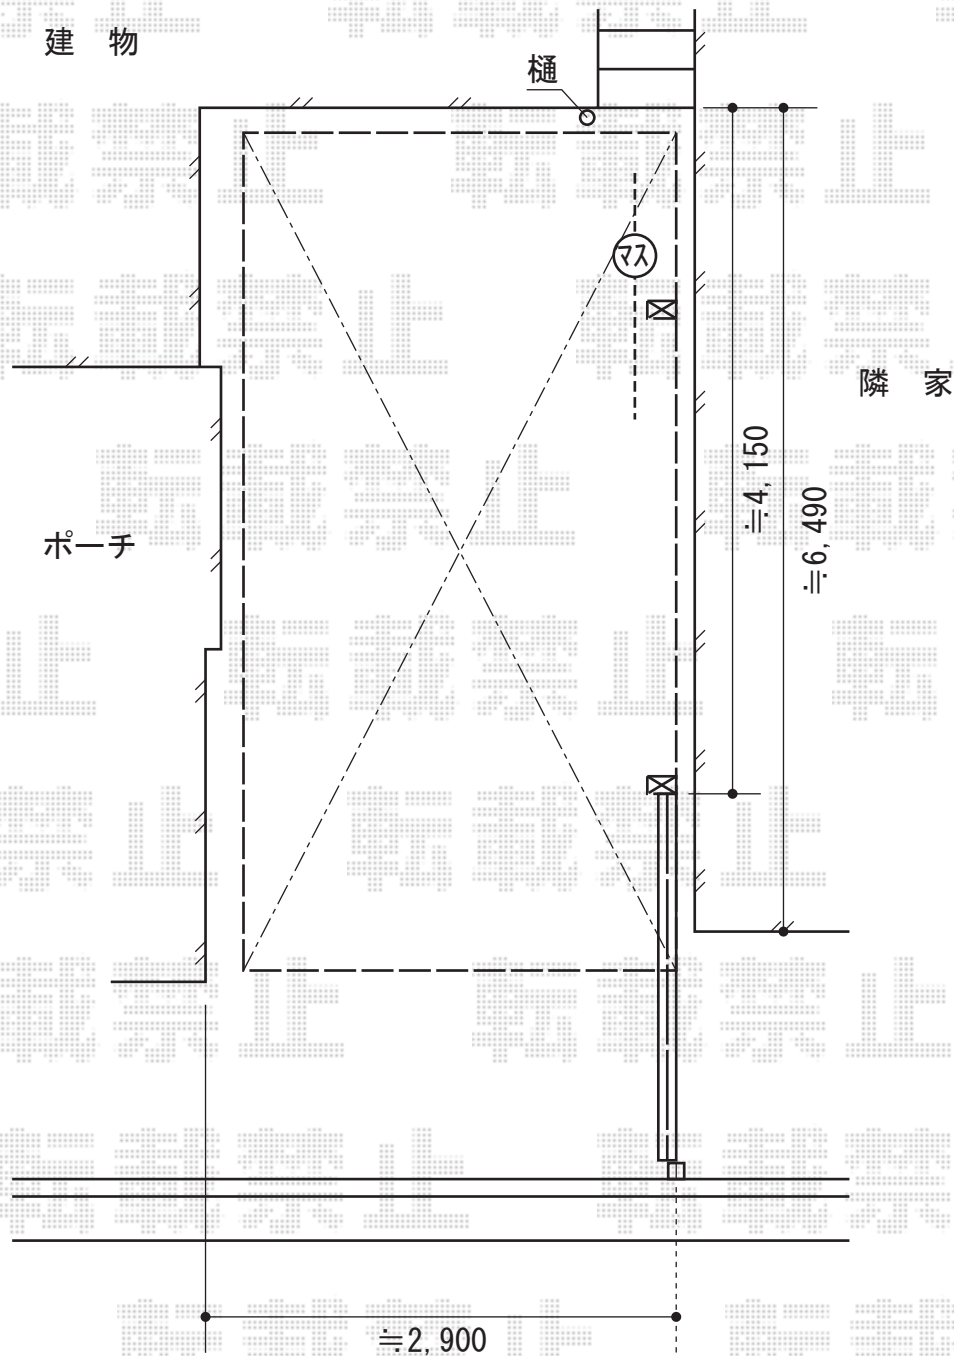

プレシオSPORT 積雪～20cm対応

Value Select プレシオSPORT 積雪～20cm対応
幅=2,700mm
奥行=5,052mm
色：ノーブルステン
屋根材：ポリカーボネート（スカイブルー）
柱仕様：標準柱仕様（有効高 約1,800mm）

現場状況や作図制限により概略図の内容と多少の違いが生じることがございます。
施工時は、現場優先とさせて頂きたく思いますので、お立会い頂き、
最終のご指示のほど、何卒、宜しくお願い致します。