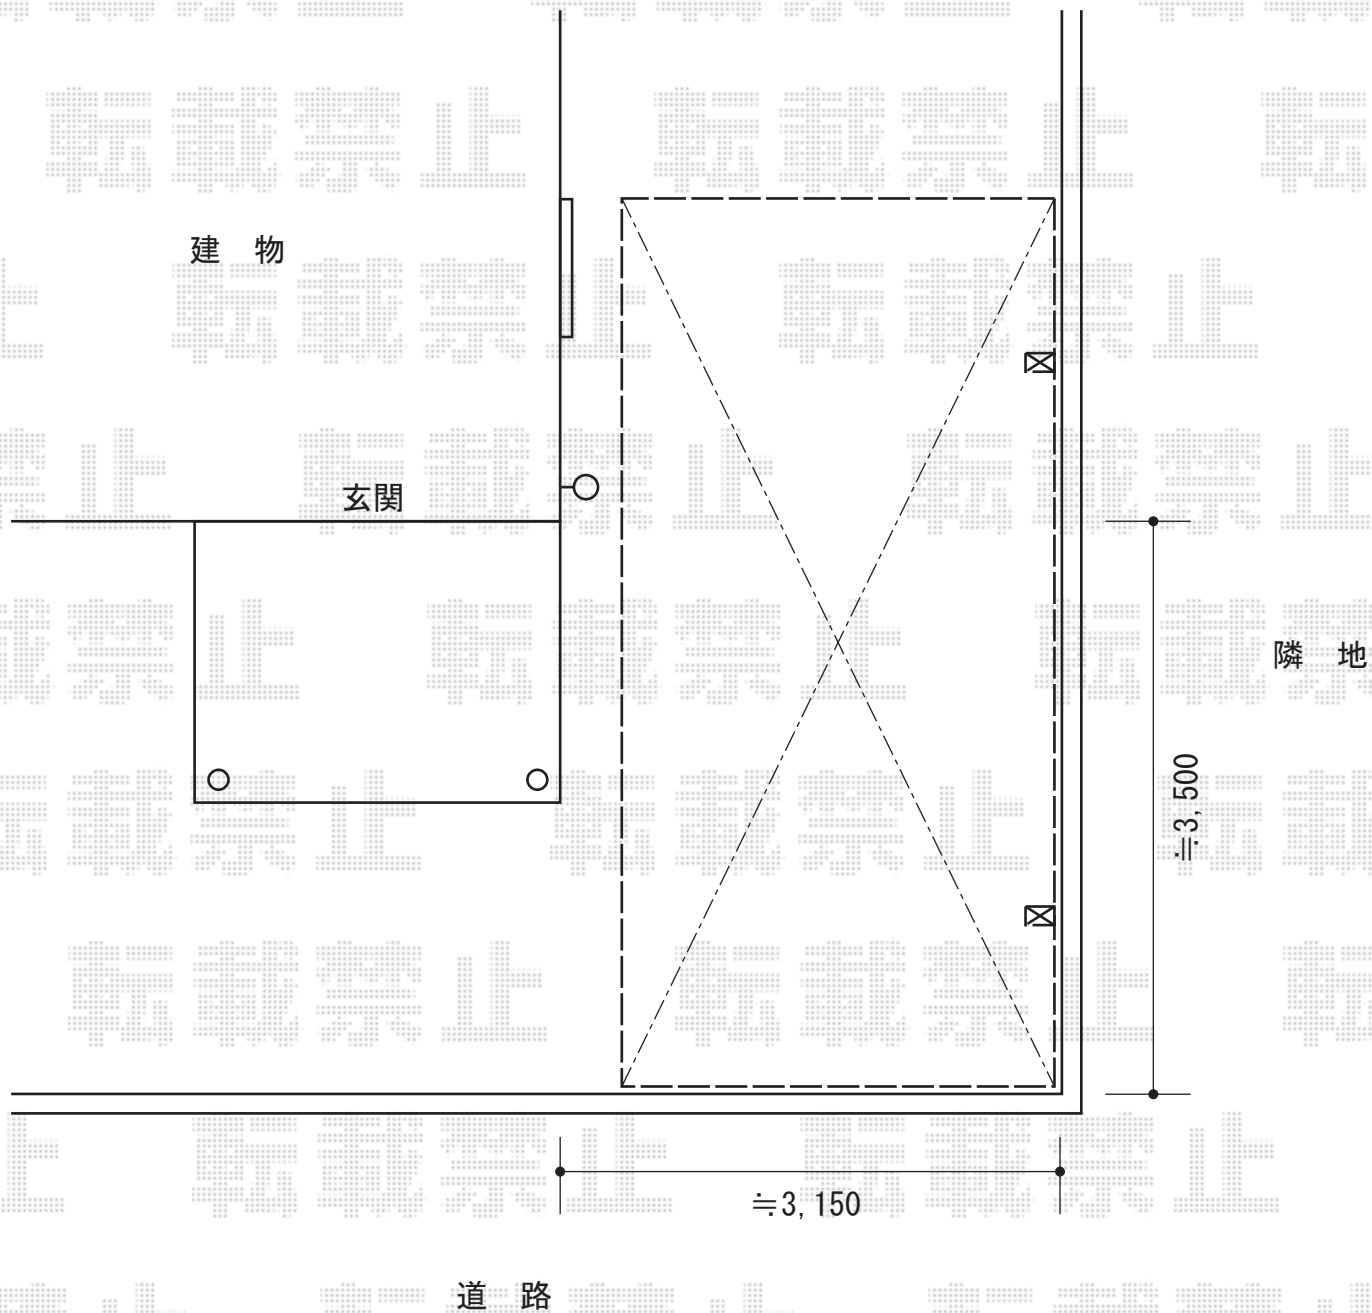

テールポートシグマIII 積雪～20cm対応

トステム テールポートシグマIII 積雪～30cm対応
幅=2,700mm
奥行=4,980mm
色：シャイングレー
屋根材：熱線吸収ポリカーボネート（ライトブルーマット調）
柱仕様：【仮】ロング柱23仕様（有効高 約2,300mm）

現場状況や作図制限により概略図の内容と多少の違いが生じることがございます。
施工時は、現場優先とさせて頂きたく思いますので、お立会い頂き、
最終のご指示のほど、何卒、宜しくお願い致します。