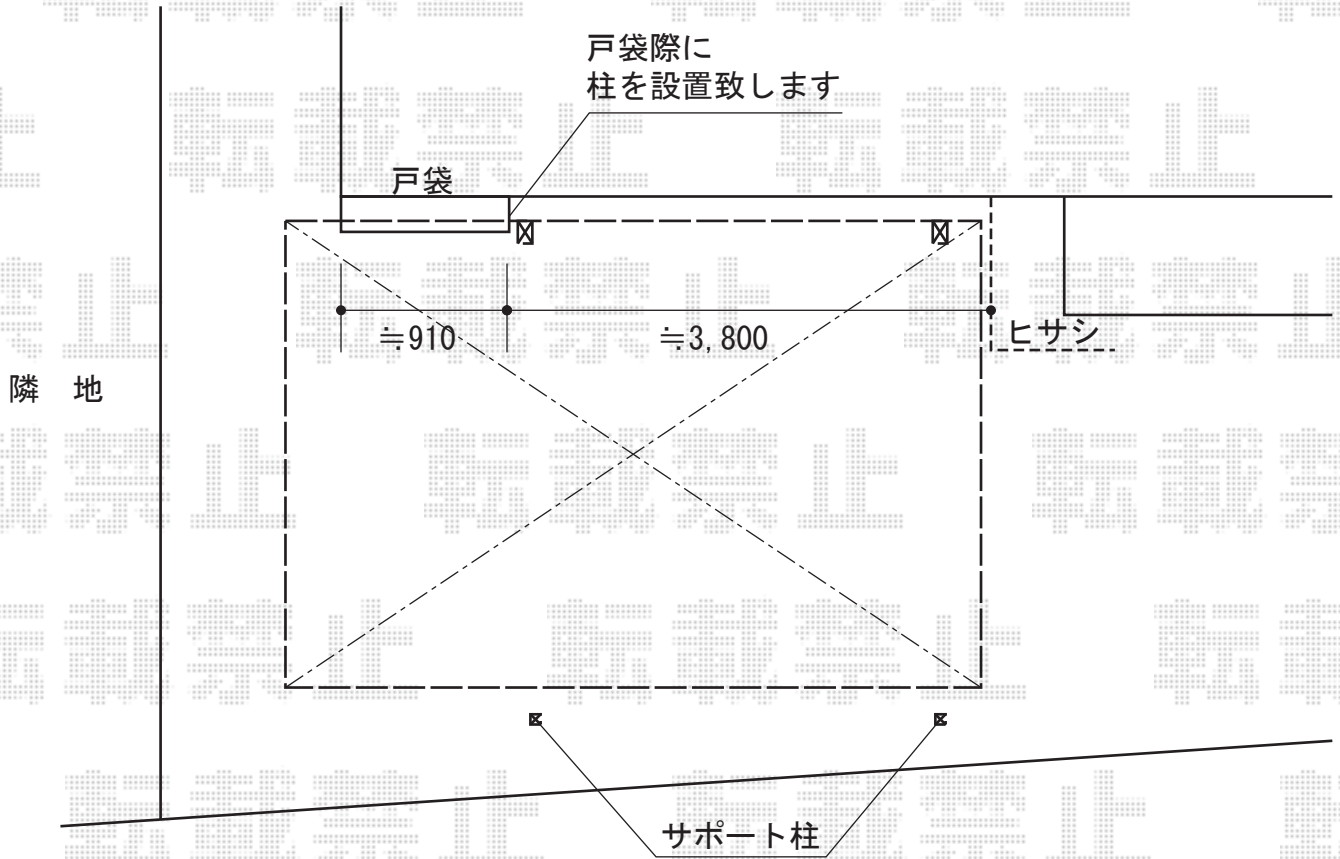

プレシオサポート 積雪～20cm対応

Value Select プレシオサポート 積雪～20cm対応

幅=2,700mm

奥行=5,052mm

色：グレースブラウン

屋根材：ポリカーボネート（スカイブルー）

柱仕様：ハイライフ柱仕様（有効高 約2,250mm）

Value Select 着脱式サポート 2本入

色：グレースブラウン

現場状況や作図制限により概略図の内容と多少の違いが生じることがございます。  
施工時は、現場優先とさせて頂きたく思いますので、お立会い頂き、  
最終のご指示のほど、何卒、宜しくお願い致します。

EX-SHOP  
HTTP://WWW.EX-SHOP.NET

担当：吉岡

全ての著作権は、エクスショップに帰属します。当社とのお取引目的外の使用・複製・転載禁止となっております。