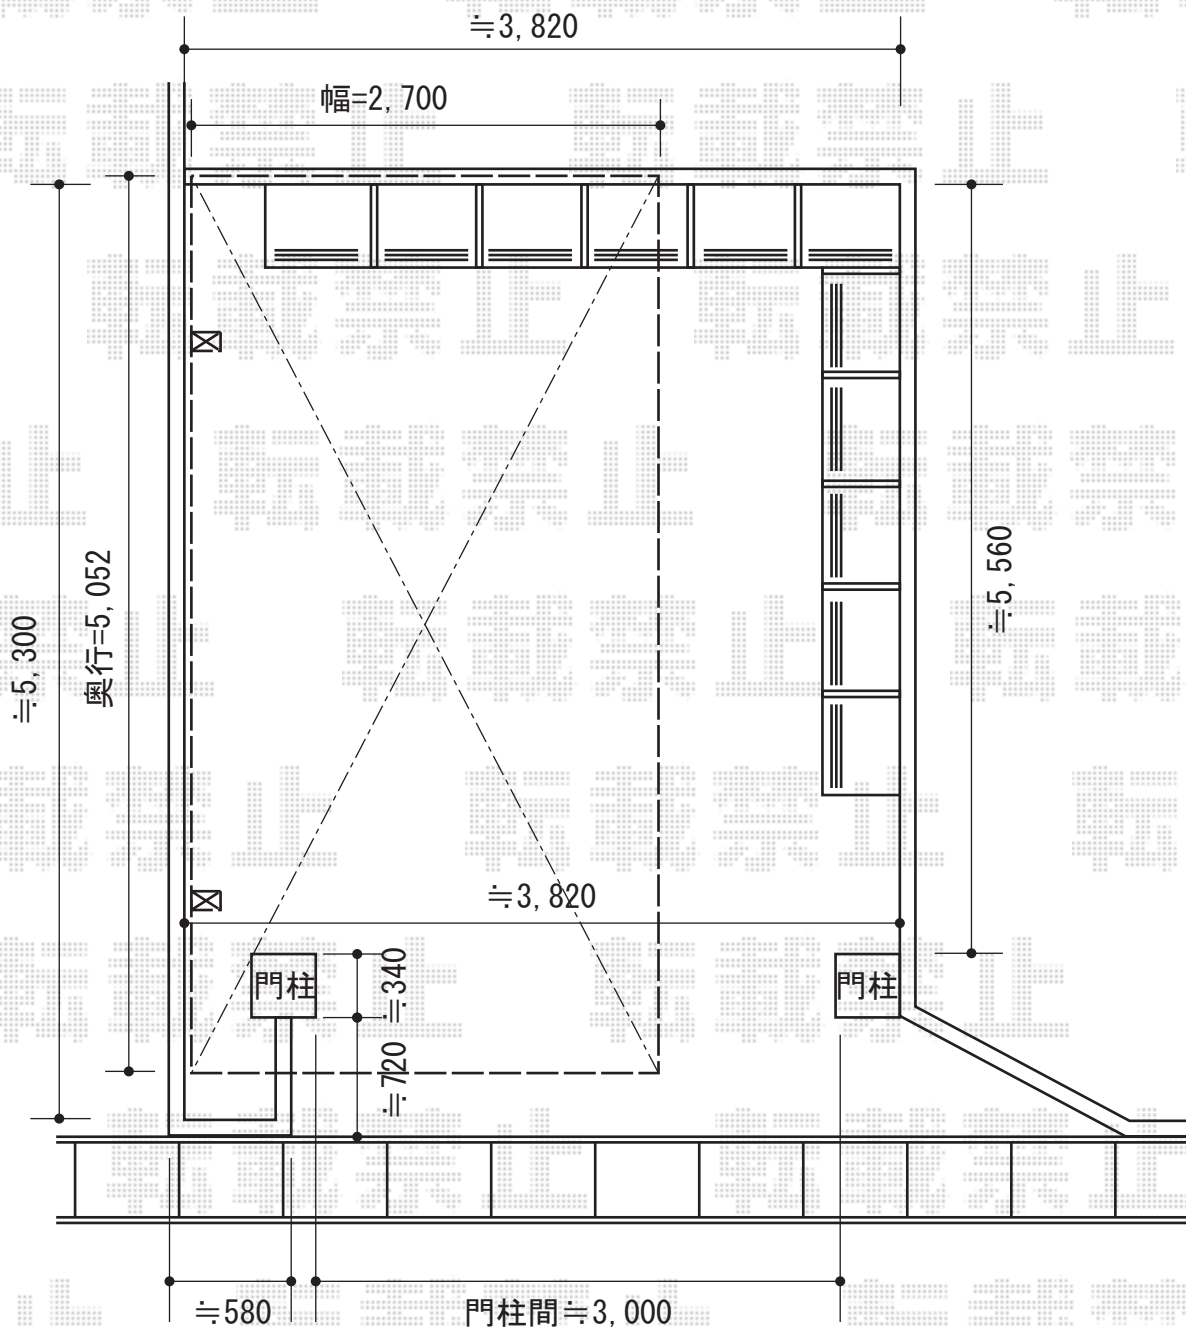

プレシオSPORT 積雪～20cm対応

Value Select プレシオSPORT 積雪～20cm対応
幅=2,700mm
奥行=5,052mm
色：グレースブラウン
屋根材：ポリカーボネート（スカイブルー）
柱仕様：ハイルーフ柱仕様（有効高 約2,250mm）

現場状況や作図制限により概略図の内容と多少の違いが生じることがございます。
施工時は、現場優先とさせて頂きたく思いますので、お立会い頂き、
最終のご指示のほど、何卒、宜しくお願い致します。