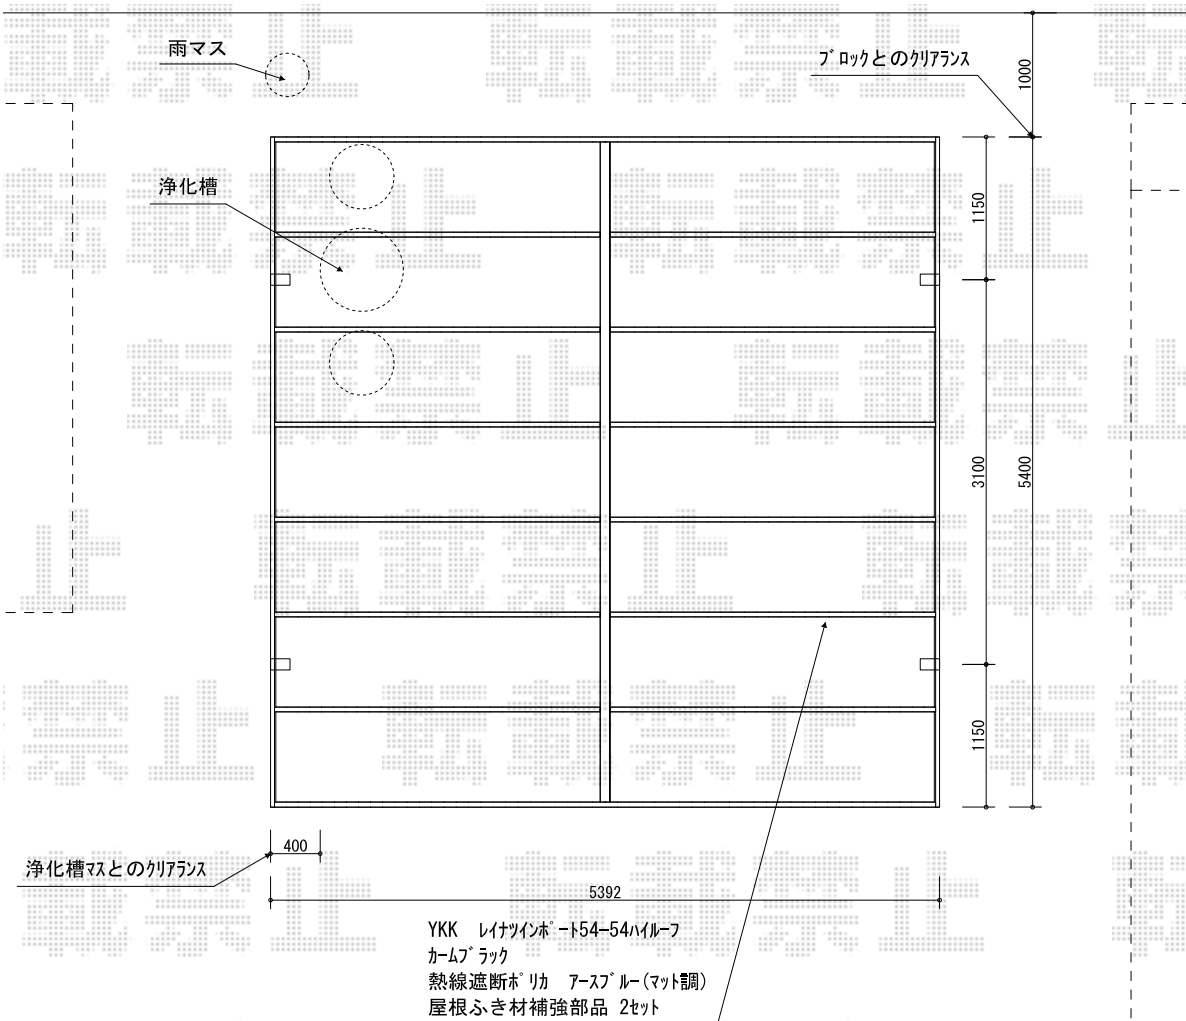

レイナツインポート 積雪～20cm対応

設置基準高さは土間施工業者との調整が必要です。
 地中埋設管の状況によってはカーポートの位置が変更となる可能性があります。

YKK AP レイナツインポート 積雪～20cm対応
 幅=5,392mm
 奥行=5,400mm
 色：カームブラック
 屋根材：熱線遮断ポリカーボネート（アースブルー（マット調）
 柱仕様：ハイルーフ柱仕様（有効高 約2,355mm）

YKK AP 屋根ふき材補強部品
 色：カームブラック
 数量：2セット