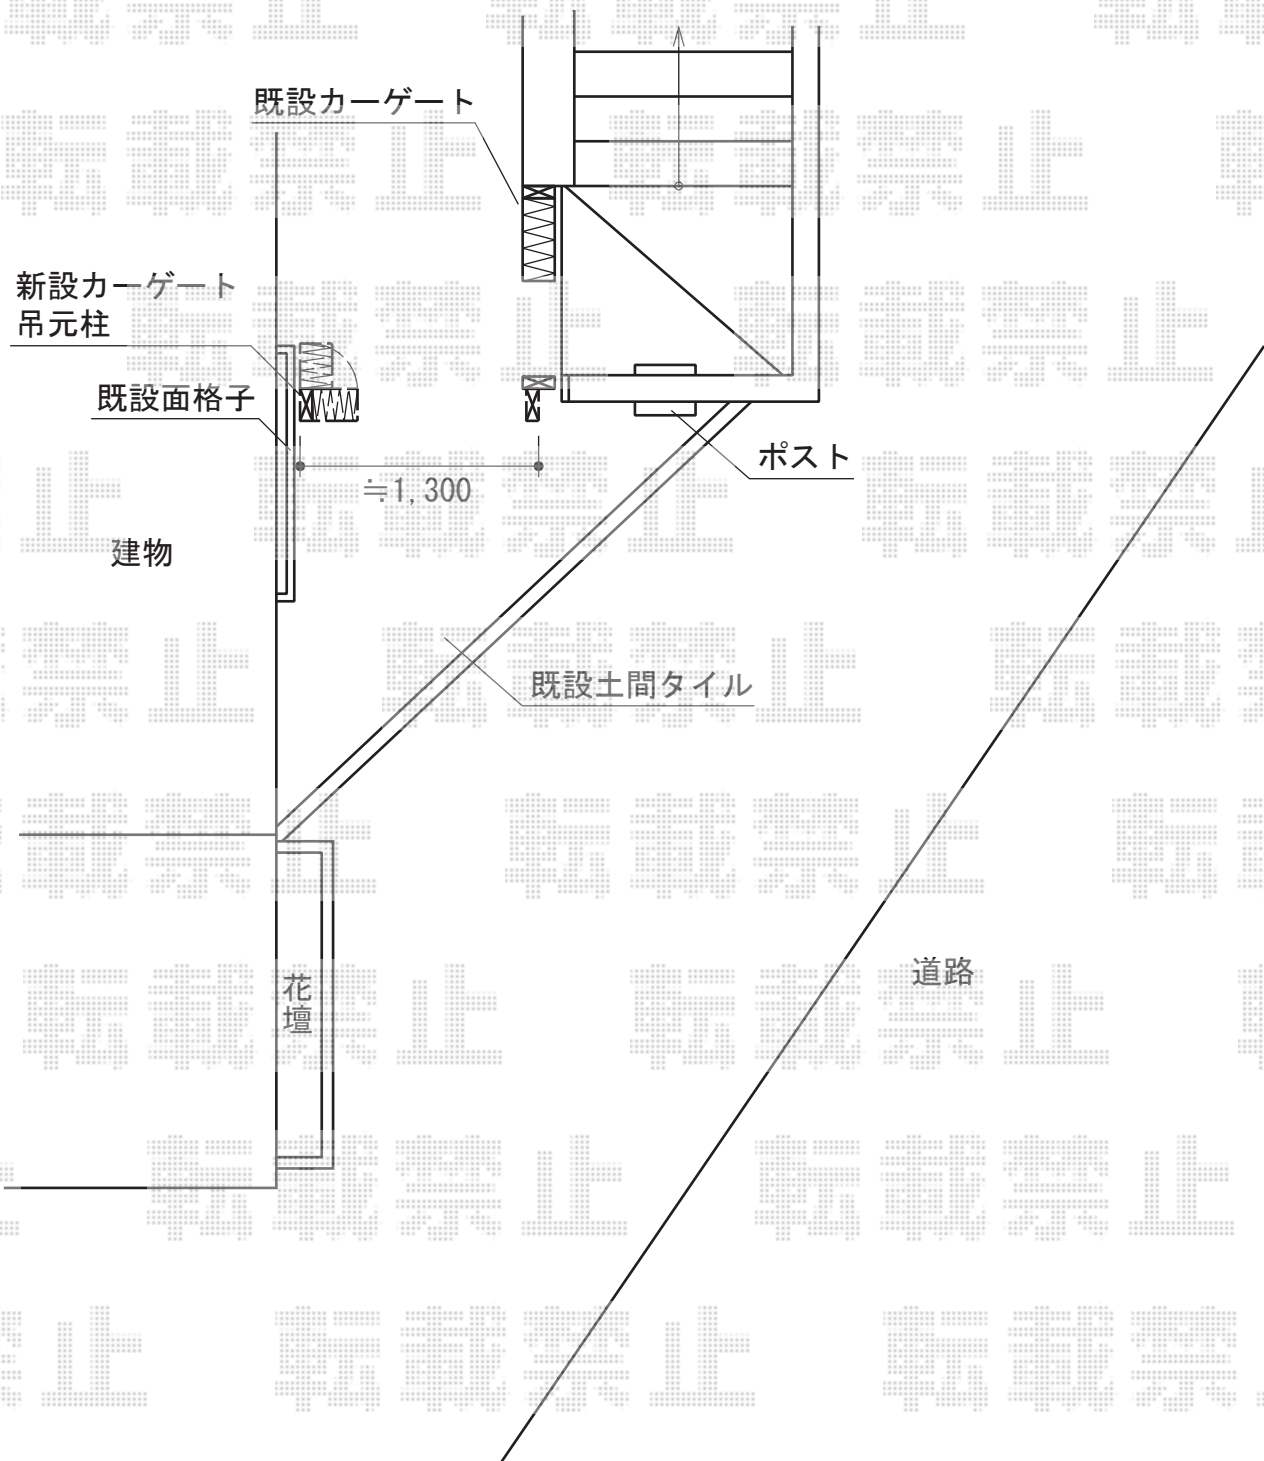

# トリップゲート PB型 ノンレール 片開き 13S

Value Select トリップゲート PB型 ノンレール 片開き 13S  
開口幅=1,215mm  
全幅=1,315mm  
たたみ幅=188mm  
高さ=1,200mm  
色：ブロンズ  
キャスター数：1箇所  
落棒数：1本

現場状況や作図制限により概略図の内容と多少の違いが生じることがございます。  
施工時は、現場優先とさせていただきますので、お立会い頂き、  
最終のご指示のほど、何卒、宜しくお願い致します。