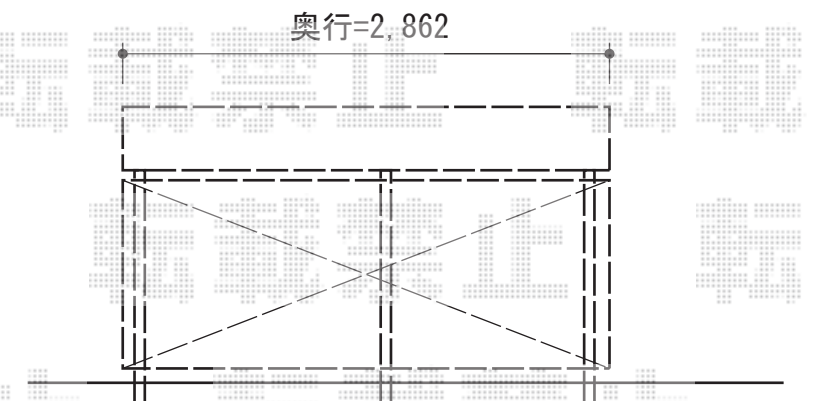

カーブパークシグマIII パネル3面囲い 積雪~20cm対応

汚水とマンホールの間に
設置致します

トステム カーブパークシグマIII パネル3面囲い 積雪~20cm対応
幅=1,801mm
奥行=2,862mm
色：シャイングレー
屋根材：熱線吸収アクアポリカーボネート（ライトブルー）
柱仕様：パネル間柱3本/標準柱仕様（有効高 約1,812mm）

現場状況や作図制限により概略図の内容と多少の違いが生じることがございます。
施工時は、現場優先とさせて頂きたく思いますので、お立会い頂き、
最終のご指示のほど、何卒、宜しくお願い致します。