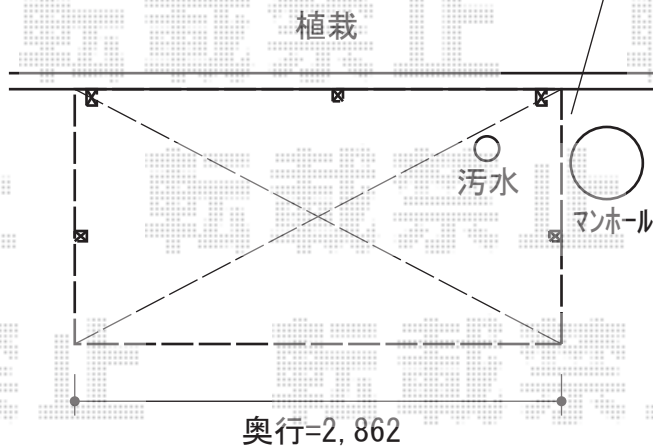

カーブパークシグマIII パネル3面囲い 積雪~20cm対応

汚水とマンホールの間に
設置致します

トステム カーブパークシグマIII パネル3面囲い 積雪~20cm対応
幅=1,801mm
奥行=2,862mm
色：シャイングレー
屋根材：熱線吸収アクアポリカーボネート（ライトブルー）
柱仕様：パネル間柱3本/標準柱仕様（有効高 約1,812mm）

現場状況や作図制限により概略図の内容と多少の違いが生じることがございます。
施工時は、現場優先とさせて頂きたく思いますので、お立会い頂き、
最終のご指示のほど、何卒、宜しくお願い致します。