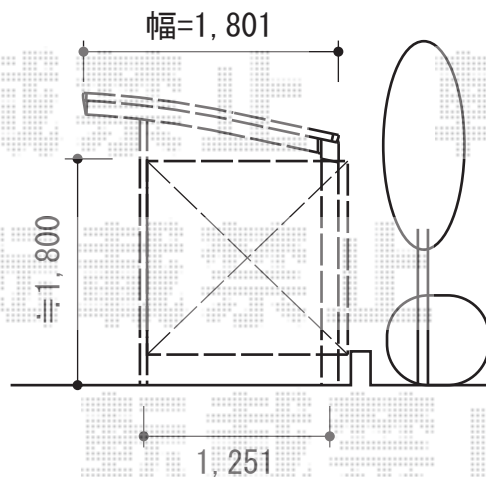

カーブパークシグマIII パネル3面囲い 積雪~20cm対応

汚水とマンホールの間に
設置致します

トステム カーブパークシグマIII パネル3面囲い 積雪~20cm対応
幅=1,801mm
奥行=2,862mm
色：シャイングレー
屋根材：熱線吸収アクアポリカーボネート（ライトブルー）
柱仕様：パネル間柱3本/標準柱仕様（有効高 約1,812mm）

現場状況や作図制限により概略図の内容と多少の違いが生じることがございます。
施工時は、現場優先とさせて頂きたく思いますので、お立会い頂き、
最終のご指示のほど、何卒、宜しくお願い致します。