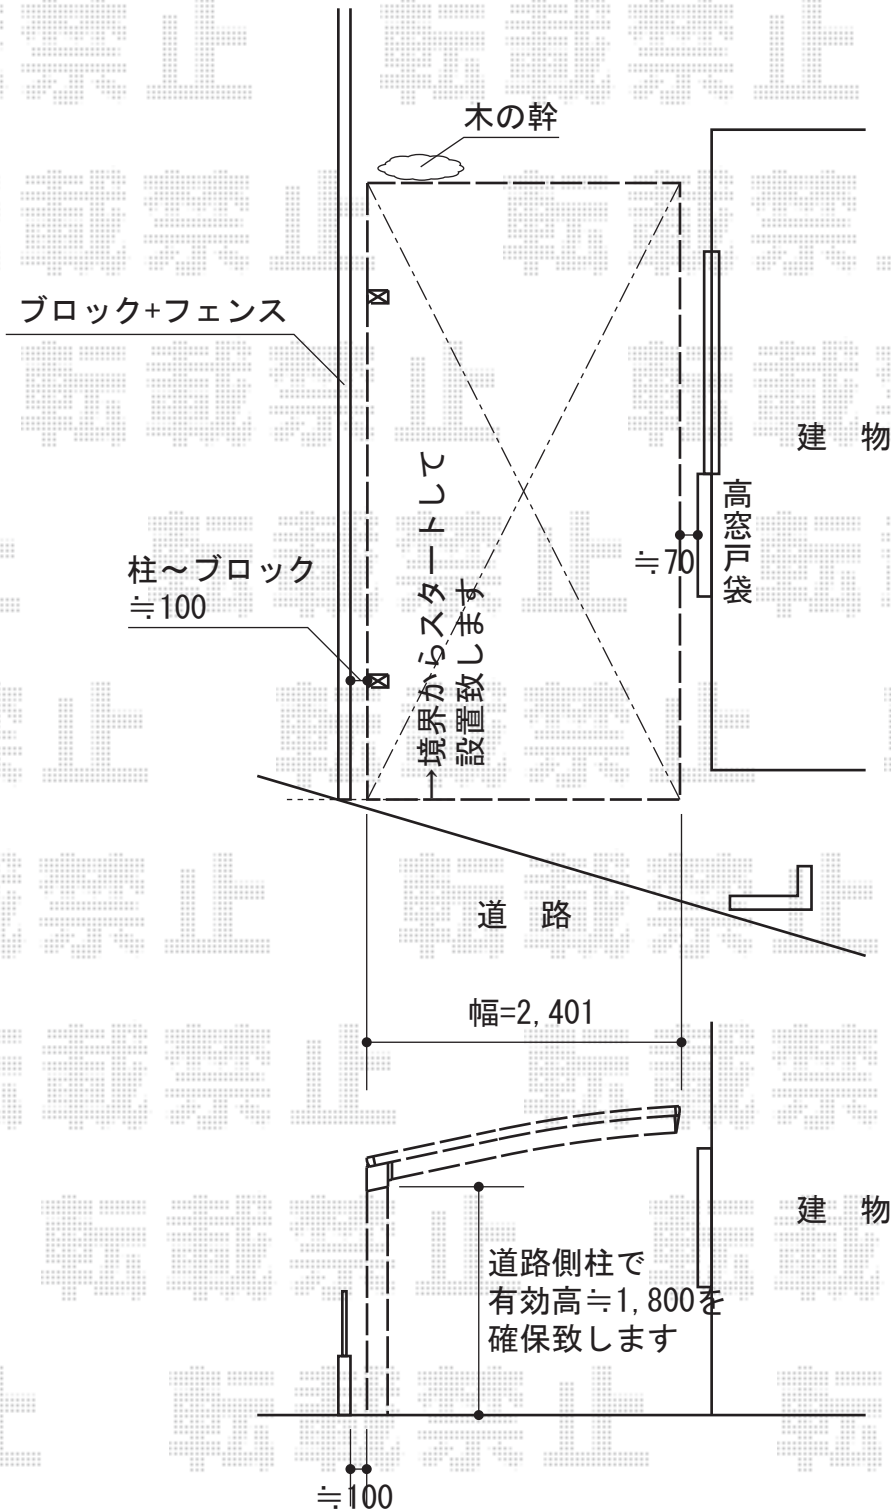

カーブポートシグマⅢ 積雪対応～20cm

トステム カーブポートシグマⅢ 積雪対応～20cm
幅=2,401mm
奥行=4,980mm
色：オータムブラウン
屋根材：ガリレポリカ（クリアマット/すりガラス調）
柱仕様：標準柱仕様（有効高 約1,800mm）

現場状況や作図制限により概略図の内容と多少の違いが生じることがございます。
施工時は、現場優先とさせて頂きたく思いますので、お立会い頂き、
最終のご指示のほど、何卒、宜しくお願い致します。