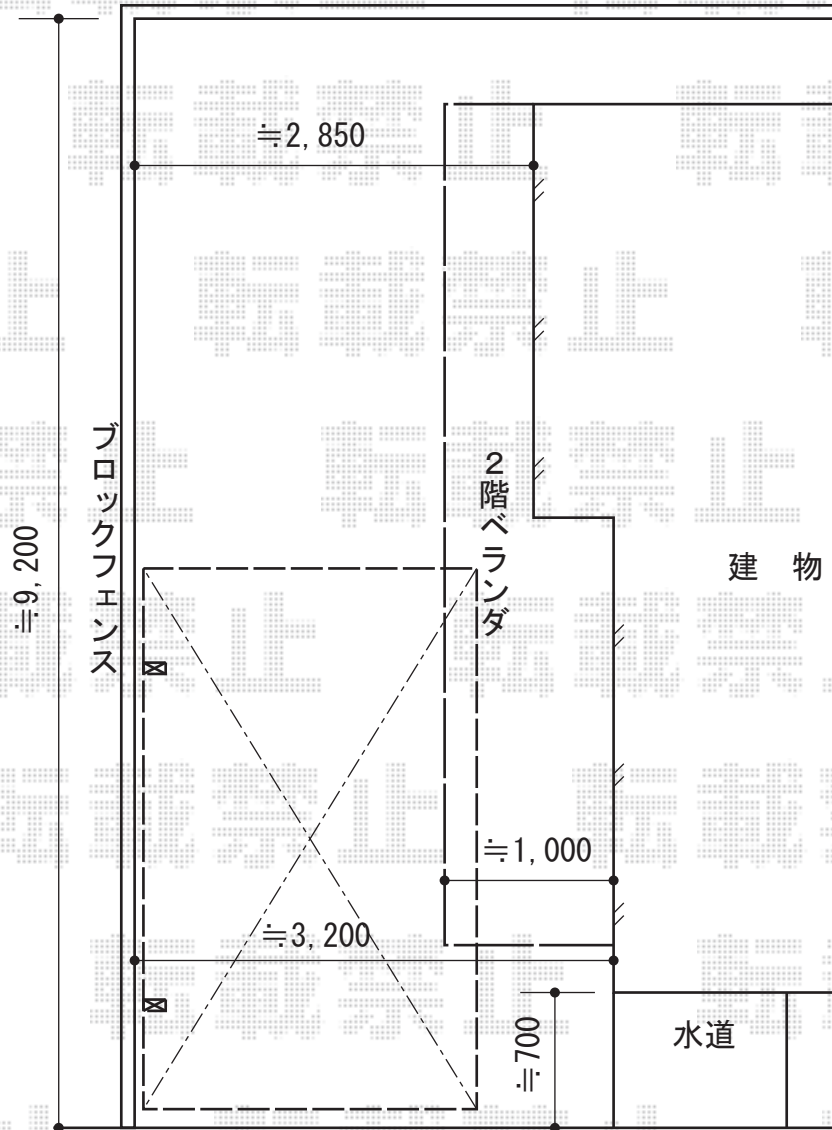

プレシオスポート 積雪～20cm対応

Value Select プレシオスポート 積雪～20cm対応
幅=2,400mm
奥行=5,052mm
色：ノーブルステン
屋根材：ポリカーボネート（ガラスマット）
柱仕様：ハイルーフ柱仕様（有効高 約2,250mm）

現場状況や作図制限により概略図の内容と多少の違いが生じることがございます。
施工時は、現場優先とさせて頂きたく思いますので、お立会い頂き、
最終のご指示のほど、何卒、宜しくお願い致します。