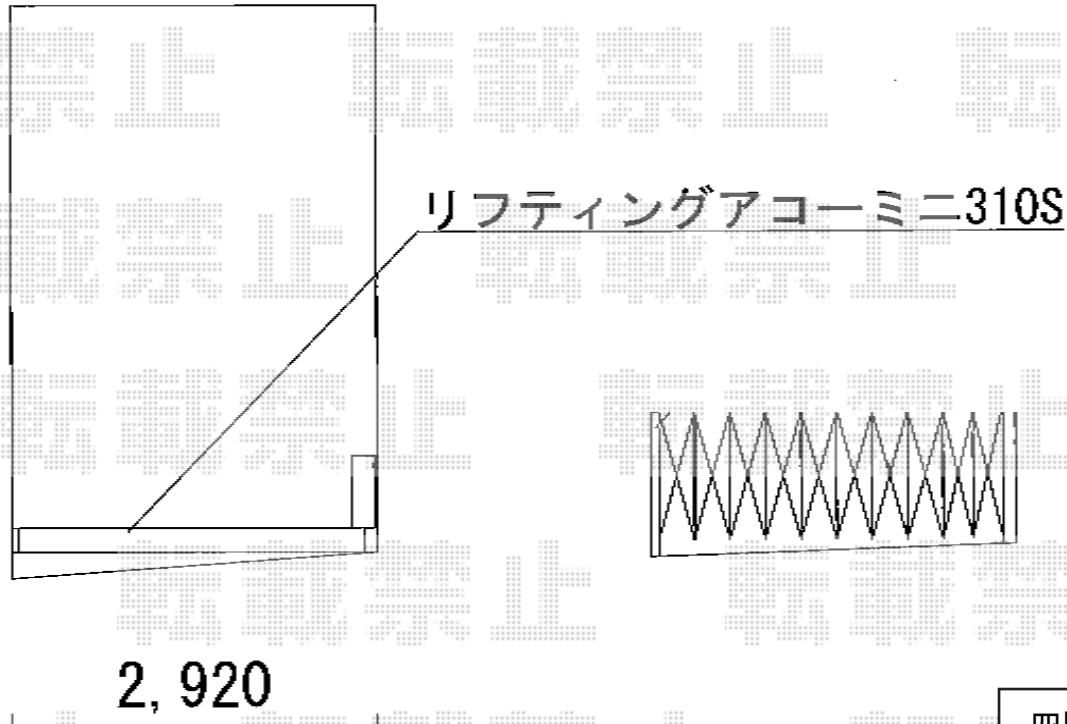

## リフティングアコー 1型ミニ 片開き

四国化成 リフティングアコー 1型ミニ 片開き  
開口幅=2,960mm  
全幅=3,120mm  
たたみ幅=605mm  
高さ=1,300mm (延高)  
色：ブラックつや消し  
落棒数：1+追加1  
オプション：追加用中間落し棒

現場状況や作図制限により概略図の内容と多少の違いが生じることがございます。  
施工時は、現場優先とさせて頂きたく思いますので、お立会い頂き、  
最終のご指示のほど、何卒、宜しくお願い致します。